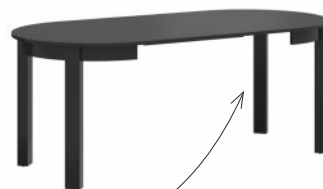

Bernardin

Jídelní set Bernardin

Stůl (rozkládací): rozměr: v. 76 x h. 95 x š. 95-195 cm

Židle: rozměr: v. 92 x h. 45 x š. 57, výška sedu 47, hl. sedu 45 cm

Rozklady:

Rozklad 95 - 195 cm

7 711 Kč

Bernardin STO (TXS) stůl dub sonoma

9 962 Kč

Bernardin STO (TXS) stůl dub artisan / černý

9 962 Kč

Bernardin STO (TXS) stůl černý

Rozklad stolu Bernardin STO (TXS)

3 490 Kč

Bernardin ŽIDLE (TXK) dub sonoma (TX069) / Granada 2725 grey

3 490 Kč