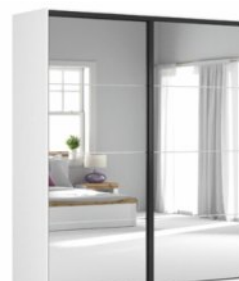

Flex šíře 170-200 cm

Všechny uvedené skříně jsou včetně vnitřního vybavení!

Skříně Flex š. 170 cm

Skříně Flex š. 180 cm

Skříň
FLEX (š.170)
ZESTAW 7
barva:
dub sonoma
rozměr:
v./š./hl.: cm
240/170,7/66

21 115 Kč

Skříň
FLEX (š.180)
ZESTAW 2
barva:
bílá
rozměr:
v./š./hl.: cm
218/180,7/45

15 145 Kč

Skříně Flex š. 200 cm

Skříň FLEX (š. 200)
ZESTAW 25
barva: bílá
rozměr: v./š./hl.: cm
218/200,7/66

14 950 Kč

Skříň FLEX (š. 200)
ZESTAW 120
barva: bílá
rozměr: v./š./hl.: cm
240/200/66

22 869 Kč

Skříň FLEX (š. 200)
ZESTAW 13 barva:
bílá / bílý lesk / zrcadlo
rozměr: v./š./hl.: cm
218/200/66

24 906 Kč

Skříň FLEX (š. 200)
ZESTAW 90
barva: bílá / zrcadlo
rozměr: v./š./hl.: cm
240/200,7/66