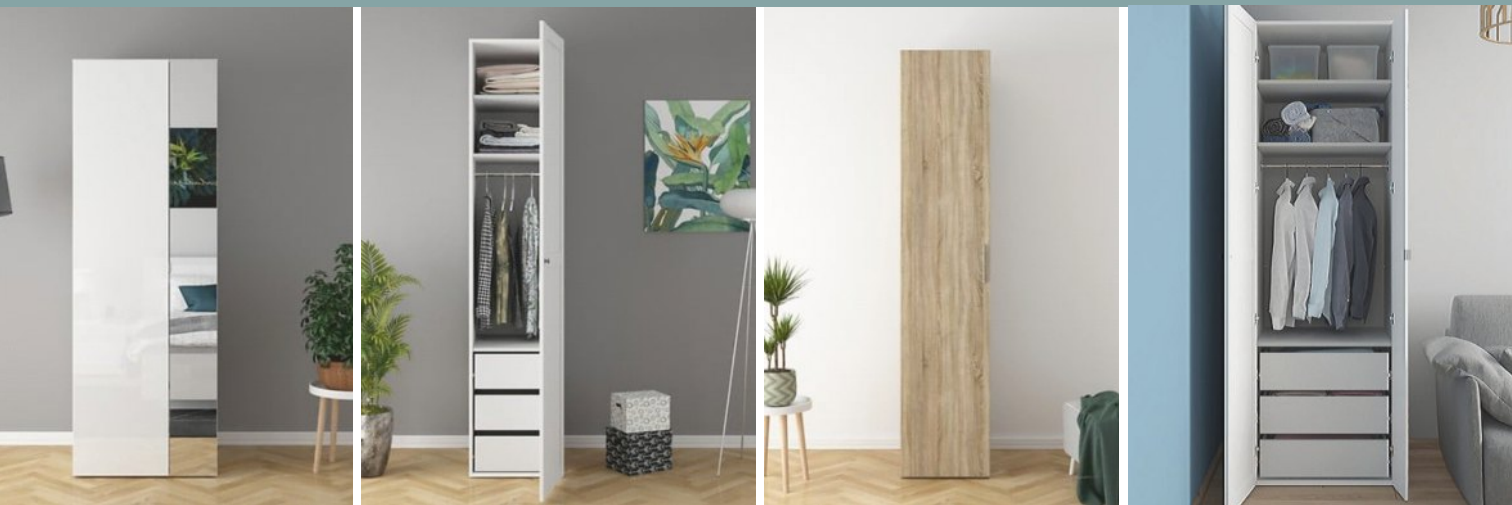

Flex šíře 50-75 cm

Všechny uvedené skříně jsou včetně vnitřního vybavení!

Skříně Flex š. 50 cm

Skřín
FLEX (š.50)
ZESTAW 17
barva: bílá
rozměr:
v./š./hl.: cm
240/50/66

7 605 Kč

Skřín
FLEX (š.50)
ZESTAW 15
barva: dub
sonoma
rozměr:
v./š./hl.: cm
240/50/66

7 620 Kč

Skřín
FLEX (š.50)
ZESTAW 39
barva: dub
monastery
/ zrcadlo
rozměr:
v./š./hl.: cm
240/50/66

8 566 Kč

Skřín
FLEX (š.50)
ZESTAW 131
barva:
bílá / grafit
rozměr:
v./š./hl.: cm
240/50/66

7 743 Kč

Skřín
FLEX (š.50)
ZESTAW 86
barva:
grafit
rozměr:
v./š./hl.: cm
240/50/66

5 535 Kč

Skřín
FLEX (š.50)
ZESTAW 87
barva:
grafit
rozměr:
v./š./hl.: cm
218/50/66

5 257 Kč

Skříně Flex š. 75 cm

Skřín
FLEX (š.75)
ZESTAW 14
barva:
bílá / bílý lesk
/ zrcadlo
rozměr:
v./š./hl.: cm
218/75/66

10 146 Kč

Skřín
FLEX (š.75)
ZESTAW 20
barva:
bílá / zrcadlo
rozměr:
v./š./hl.: cm
240/75/66

10 056 Kč

Skřín
FLEX (š.75)
ZESTAW 124
barva:
bílá
rozměr:
v./š./hl.: cm
240/75/66

6 510 Kč