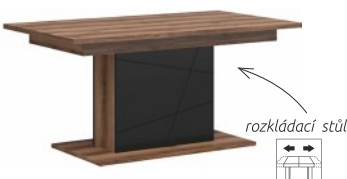

STO/160
a/b/c: 76/90/160-200 cm

od 9 650 Kč

3 858 Kč
dub stírling (TX100) / Mavel 19 black

3 985 Kč
bílá teplá (TX098) / Sawana 5 grey

3 297 Kč
dub stírling (TX100) / Sawana 5 grey

3 314 Kč
dub stírling (TX100) / Mavel 78 green

od 3 297 Kč