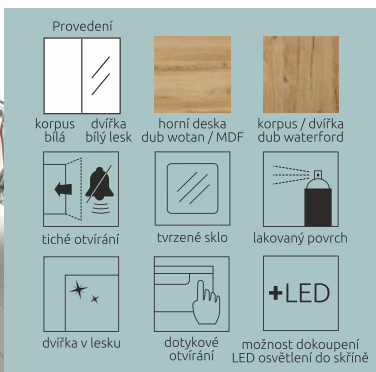

# Holten

NOVÁ  
BARVA

rozměry

SFW/156  
a/b/c: 156/32,5/40 cm

**od 2 152 Kč**

POL/106  
a/b/c: 106/24/22 cm

**od 768 Kč**

POL/156  
a/b/c: 156/24/22 cm