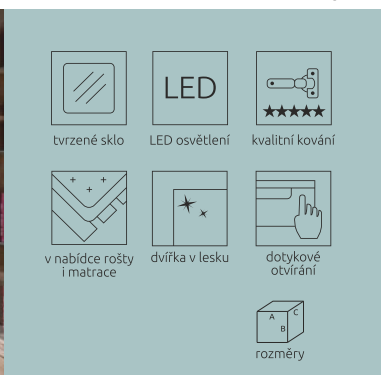

# Kaspian

Provedení

celé: wenge    celé: dub Sonoma    korpus bílá dvířka dub Sonoma    korpus bílá dvířka wenge    korpus bílá dvířka bílý mat

bílá (TX098) / Endo7713 taupe

**3 381 Kč**  
dub sonoma (TX069) / Amore 57 beige