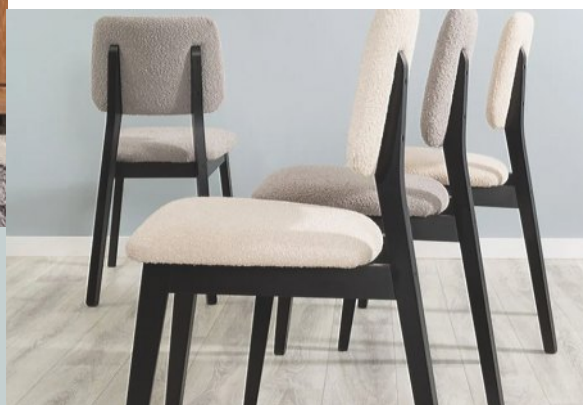

Keila

Rozměry:

Stůl: rozměr: v. 76 x průměr: 100 cm

Židle: rozměr: v. 85 x h. 50 x š. 45 cm

Provedení stolů:

modřín sibiř
zlatý / černá

Provedení židlí

Baloo 2074 beige
/ černá

Baloo 2084 beige
/ černá

KEILA židle
(TXK) černá TX058
/ Baloo 2074 beige

Židle: rozměr:
v. 86 x h. 56 x š. 45

3 914 Kč

KEILA židle
(TXK) černá TX058
/ Baloo 2084 beige

Židle: rozměr:
v. 86 x h. 56 x š. 45

3 914 Kč

nohy HRANATÉ

KEILA stůl (TXS)
černá / modřín sibiř zlatý
(nohy HRANATÉ)

Stůl: rozměr:
v. 76 x pr. 100 cm

7 078 Kč