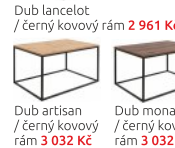

Aroz LAW/100
a/b/c: 53/100/69 cm
Dubancelot / černý kovový rám,
Dub monastery / černý kov. rám,
Dub artisan / černý kovový rám

od 2 961 Kč