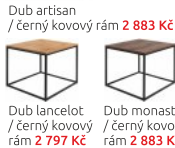

Aroz LAW/69
a/b/c: 53/69/69 cm
Dubancelot / černý kovový rám,
Dub monastery / černý kov. rám,
Dub artisan / černý kovový rám

od 2 797 Kč