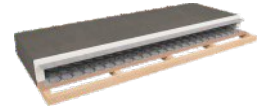

# Malcolm

Obývací sestava  
a/b: 280/205,5 cm

**16 608 Kč**

Provedení

korpus: dub canyon monument

dvířka: dub canyon monument / šedý wolfram

kvalitní kování

rozměry

BIU1D1S  
a/b/c: 120/77,5/65cm

**4 173 Kč**

KOM4S/50  
a/b/c: 50/87,5/40cm

**3 406 Kč**

KOM4S/80  
a/b/c: 80/87,5/40cm

**3 813 Kč**

KOM2D1S  
a/b/c: 80/87,5/40cm

**3 472 Kč**

KOM2D4S  
a/b/c: 130/87,5/40cm

**5 667 Kč**

TIAGO STANDARD  
Pružinová matrace vč. roštu  
určená do postele Malcolm,  
barva šedá nebo sv. hnědá.

**5 860 Kč**

LOZ/80/160  
a/b/c: 202,5/60,5/79-154 cm  
V ceně matrace i polštáře  
možnost 2 barevných variant.