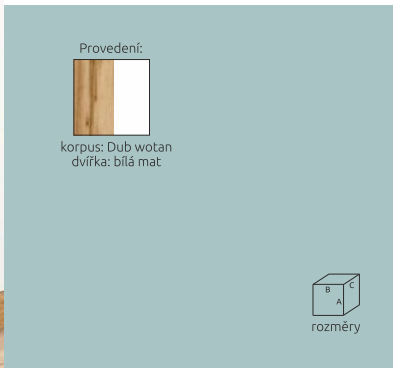

# Matos

KOM1S  
a/b/c: 39/45/34 cm

**1 005 Kč**

RTV1D  
a/b/c: 42,5/118,5/44,5 cm

**2 041 Kč**

KOM3S  
a/b/c: 78,5/80/34 cm

**2 480 Kč**

KOM2D  
a/b/c: 78,5/80/34 cm