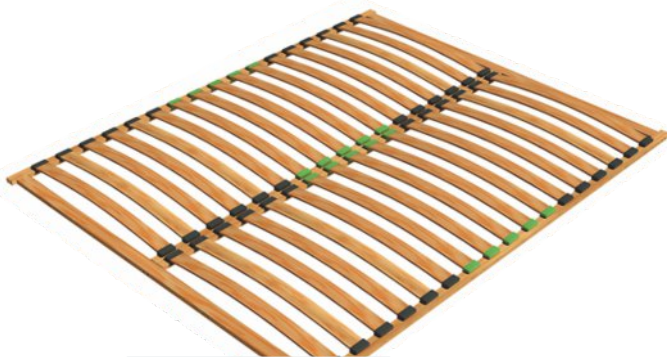

Rošty ERGO

* Pro snazší montáž do rámu postele je rošt menší o 1 cm v šířce a cca 4 cm v délce.

* Platí u všech uvedených roštů.

ERGO PLUS

š./d.: 90, 120 (foto), 140, 160/200 cm. Výška cca 3 cm. Nosnost 100 kg. 56 březových lamel (u 90 – 28 lamel), odstup 2,5 cm.

š. 90 | **2 119 Kč** š. 140 | **3 093 Kč**

š. 120 | **2 860 Kč** š. 160 | **3 499 Kč**

ERGO FLEX

š./d.: 80, 90 (foto)/200 cm. Výška cca 5,5 cm. Nosnost 120 kg. 28 březových lamel, odstup 2,5 cm. Středová výztužná páska. Nastavení tvrdosti ve střední části rámu.

š. 80 | **2 481 Kč** š. 90 | **2 911 Kč**

ERGO BASIC

Rozměr: š./d.: 90, 120, 140, 160 (foto)/200 cm. Výška cca 3 cm. Nosnost 100 kg. 34 březových lamel (u 90 – 17 lamel), odstup 5 cm.

š. 90 | **1 965 Kč** š. 140 | **2 922 Kč**

š. 120 | **2 570 Kč** š. 160 | **3 170 Kč**

ERGO COMFORT

š./d.: 90, 140, 160 (foto)/200 cm. Výška cca 4,5 cm. Nosnost 120 kg. 56 březových lamel (u 90 – 28 lamel), odstup 2,5 cm. Středová výztužná páska. Nastavení tvrdosti ve střední části rámu.