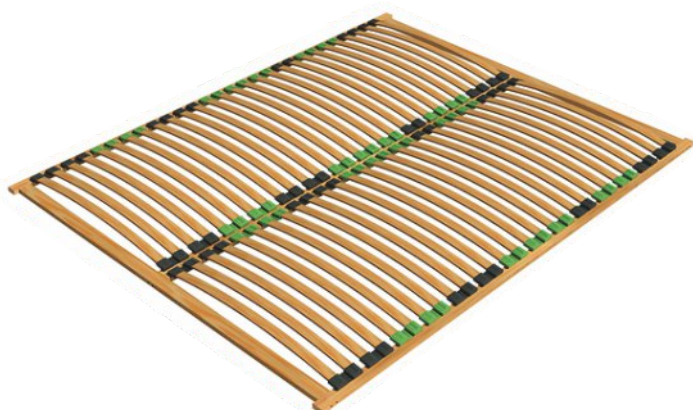

Rošty ERGO

* Pro snazší montáž do rámu postele je rošt menší o 1 cm v šířce a cca 4 cm v délce.

* Platí u všech uvedených roštů.

ERGO PLUS

š./d.: 90, 120 (foto), 140, 160/200 cm. Výška cca 3 cm. Nosnost 100 kg. 56 březových lamel (u 90 – 28 lamel), odstup 2,5 cm.

š. 90 | **2 119 Kč** š. 140 | **3 093 Kč**

š. 120 | **2 860 Kč** š. 160 | **3 499 Kč**

ERGO FLEX

š./d.: 80, 90 (foto)/200 cm. Výška cca 5,5 cm. Nosnost 120 kg. 28 březových lamel, odstup 2,5 cm. Středová výztužná páska. Nastavení tvrdosti ve střední části rámu.

š. 80 | **2 481 Kč** š. 90 | **2 911 Kč**

ERGO BASIC

Rozměr: š./d.: 90, 120, 140, 160 (foto)/200 cm. Výška cca 3 cm. Nosnost 100 kg. 34 březových lamel (u 90 – 17 lamel), odstup 5 cm.

š. 90 | **1 965 Kč** š. 140 | **2 922 Kč**

š. 120 | **2 570 Kč** š. 160 | **3 170 Kč**

ERGO COMFORT

š./d.: 90, 140, 160 (foto)/200 cm. Výška cca 4,5 cm. Nosnost 120 kg. 56 březových lamel (u 90 – 28 lamel), odstup 2,5 cm. Středová výztužná páska. Nastavení tvrdosti ve střední části rámu.