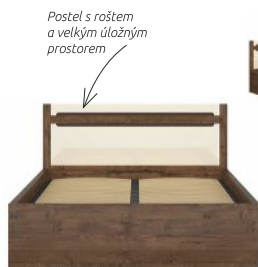

Ruso

NOVÁ
BARVA

Provedení

korpus dub
aprít

dvířka perleť
lesk

dvířka černá
mat

tvrdžené sklo

tiché otvírání

dvířka v lesku

dotykové
otvírání

možnost
dokoupení
osvětlení

rozměry

Postel s roštem
a velkým úložným
prostorem

Postel s roštem
a velkým úložným
prostorem

Postel s roštem
Velký úložný prostor

LOZ/160/B
a/b/c: 41 - 96,5/169,5/205,5 cm
Cena včetně roštu bez matrace