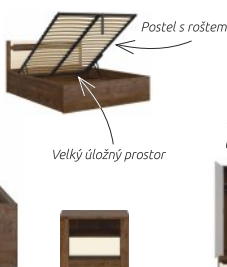

Ruso

NOVÁ
BARVA

Provedení

korpus dub
aprít

dvířka perleť
lesk

dvířka černá
mat

tvrdžené sklo

tiché otvírání

dvířka v lesku

dotykové
otvírání

možnost
dokoupení
osvětlení

rozměry

Postel s roštem
a velkým úložným
prostorem

Postel s roštem
a velkým úložným
prostorem

Postel s roštem
Velký úložný prostor

LOZ/160/B
a/b/c: 41 - 96,5/169,5/205,5 cm
Cena včetně roštu bez matrace