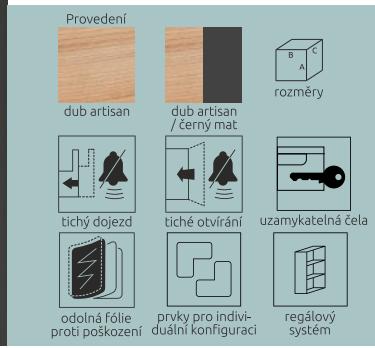

Space office

2 druhy pracovní desky rovná nebo rohová L/P

2 hloubky pracovní desky 68 cm nebo 90 cm

2 šířky pracovní desky 140 cm nebo 160 cm

2 výšky korpusů 120 cm nebo 200 cm

2 provedení bez elektrické regulace výšky nebo s elektrickou regulací pracovní výšky (72-120 cm) (paměť 4 úrovní výšky)