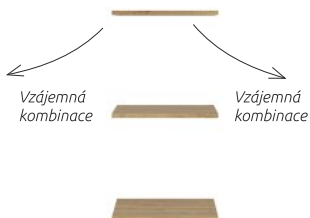

**9 608 Kč**

Vzájemná kombinace

Vzájemná kombinace

POLICE  
do SZF2D a SZF2D/U  
a/b/c: 1,5/38/51 cm

**662 Kč**

SZF2D/U  
a/b/c: 200,5/90,5/57 cm

**10 658 Kč**

REG2D1S  
a/b/c: 146,5/117/42 cm  
Možnost dokoupit  
LED osvětlení za 529 Kč.