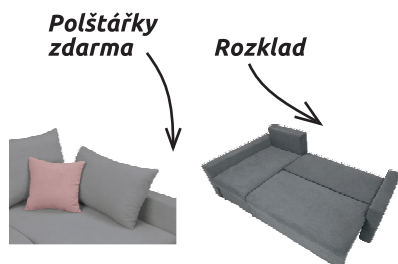

**BLACK
RED
WHITE**

PŘEMEK IV

v./š./hl.: 89 x 240 x 138 cm
výška sedu: 45 cm
spací plocha: 121 x 208 cm
typ: LUX 3DL.RECBKMU

barva:

- Amore 20 light blue / Soro 93 grey
- Soro 61 pink / Soro 90 grey

12 999 Kč

Ideální do malých prostor

novinka

EVIA

v./š./hl.: 85-98 x 243 x 125 cm
výška sedu: 45 cm
spací plocha: 131 x 197 cm
typ: 2F.URCBK

barva:

- Solo 263 blue
- Soro 90 grey / Madryt 990 grey

17 999 Kč

TOP model

KIRSTEN IV

v./š./hl.: 87 x 238 x 162 cm
výška sedu: 44 cm
spací plocha: 135 x 201 cm
typ: 2F.URCBK

barva:

- Spirit 13 blue
- Soro 93 grey

14 999 Kč

voděodolný potah

lehce čistitelný potah

potah odolný zvířecí srsti