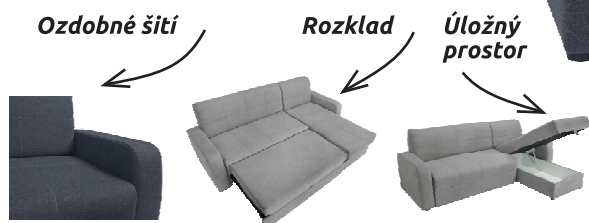

Ideální do malých prostor

novinka

EVIA

v./š./hl.: 85-98 x 243 x 125 cm
výška sedu: 45 cm
spací plocha: 131 x 197 cm
typ: 2F.URCBK

barva:

- Solo 263 blue
- Soro 90 grey / Madryt 990 grey

17 999 Kč

TOP model

KIRSTEN IV

v./š./hl.: 87 x 238 x 162 cm
výška sedu: 44 cm
spací plocha: 135 x 201 cm
typ: 2F.URCBK

barva:

- Spirit 13 blue
- Soro 93 grey

14 999 Kč

voděodolný potah

lehce čistitelný potah

potah odolný zvířecí srsti