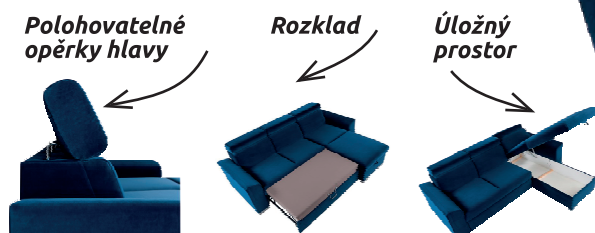

**BLACK
RED
WHITE**

PŘEMEK IV

v./š./hl.: 89 x 240 x 138 cm
výška sedu: 45 cm
spací plocha: 121 x 208 cm
typ: LUX 3DL.RECBKMU

barva:

- Amore 20 light blue / Soro 93 grey
- Soro 61 pink / Soro 90 grey

12 999 Kč

Ideální do malých prostor

novinka

EVIA

v./š./hl.: 85-98 x 243 x 125 cm
výška sedu: 45 cm
spací plocha: 131 x 197 cm
typ: 2F.URCBK

barva:

- Solo 263 blue
- Soro 90 grey / Madryt 990 grey

17 999 Kč

TOP model

KIRSTEN IV

v./š./hl.: 87 x 238 x 162 cm
výška sedu: 44 cm
spací plocha: 135 x 201 cm
typ: 2F.URCBK

barva:

- Spirit 13 blue
- Soro 93 grey

14 999 Kč

voděodolný potah

lehce čistitelný potah

potah odolný zvířecí srsti