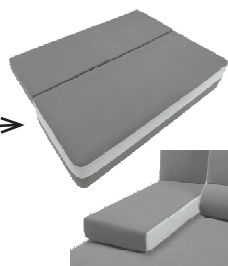

**BLACK
RED
WHITE**

TOP model

Vysoký sed

Velká ložná plocha

Vhodná na každodenní spaní

Rozklad na automatu

JUNO IV LUX 3DL

v./š./hl.: 89 x 208 x 106 cm

výška sedu: 46 cm

spací plocha: 157 x 208 cm

typ: LUX 3DL

barva:

- Dot 95 grey / Madryt 980 blue
- Soro 90 grey / Soro 83 silver

11 999 Kč

TOP model

Oblíbený model

Velká spací plocha

Dřevěné nožky

BRUNON III LUX 3DL

v./š./hl.: 92 x 207 x 102 cm

výška sedu: 41 cm

spací plocha: 150 x 197 cm

typ: LUX 3DL

barva:

výška sedu: 45 cm

spací plocha: 153 x 198 cm

typ: LUX 3DL

barva:

- Print piwonia L 827 purple / Milton new 09 purple, TX061 - **novinka**
- Windmill 1281 pink ecru / gusto 09 beige, TX061

11 999 Kč

Stylové polštářky v ceně