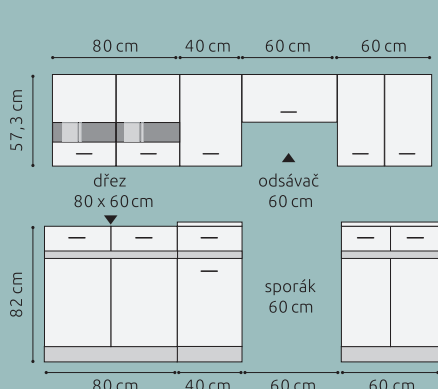

817 Kč	892 Kč	592 Kč	667 Kč	967 Kč	1 117 Kč	1 340 Kč	1 265 Kč	3 004 Kč
~~-1 257 Kč-~~	~~-1 373 Kč-~~	~~-911 Kč-~~	~~-1 027 Kč-~~	~~-1 488 Kč-~~	~~-1 719 Kč-~~	~~-2 062 Kč-~~	~~-1 947 Kč-~~	~~-4 622 Kč-~~

1 190 Kč	1 640 Kč	1 340 Kč	1 714 Kč	1 340 Kč	1 864 Kč	1 490 Kč	1 939 Kč	1 939 Kč
~~-1 831 Kč-~~	~~-2 524 Kč-~~	~~-2 062 Kč-~~	~~-2 637 Kč-~~	~~-2 062 Kč-~~	~~-2 868 Kč-~~	~~-2 293 Kč-~~	~~-2 984 Kč-~~	~~-2 984 Kč-~~