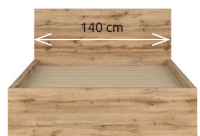

-2 737 Kč-

Tetrix – navrhnete si svou postel ve třech krocích

novinka

1. Vyberte si barvu a velikost:

dub wotan
 dub sonoma
 bílá lesk

d./š./v.: 204,5/99-129-149-169/40,5-95 cm

spací plocha: 90 × 200 cm

spací plocha: 120 × 200 cm