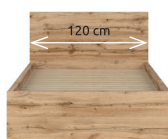

-2 737 Kč-

Tetrix – navrhnete si svou postel ve třech krocích

novinka

1. Vyberte si barvu a velikost:

dub wotan
 dub sonoma
 bílá lesk

d./š./v.: 204,5/99-129-149-169/40,5-95 cm

spací plocha: 90 × 200 cm

spací plocha: 120 × 200 cm