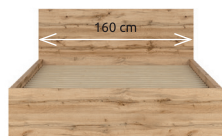

-2 737 Kč-

Tetrix – navrhnete si svou postel ve třech krocích

novinka

1. Vyberte si barvu a velikost:

dub wotan
 dub sonoma
 bílá lesk

d./š./v.: 204,5/99-129-149-169/40,5-95 cm

spací plocha: 90 × 200 cm

spací plocha: 120 × 200 cm

spací plocha: 140 × 200 cm

spací plocha: 160 × 200 cm

2. Zvolte si typ postele:

verze A
bez roštu, bez
úložného prostoru
a bez matrace

verze B
včetně zdvihacího
roštu s kovovým
rámem, s úložným
prostorem a bez
matrace