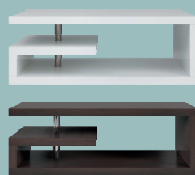

3 861 Kč

~~-5 939 Kč-~~

Glimp
Barva: dub sonoma, dub wenge, bílá, dub stírling, dub wotan
v./š./h.: 45x120x60 cm