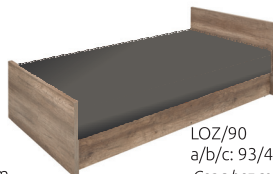

Malcolm

Provedení

korpus: dub canyon monument

dvířka: dub canyon monument / šedý wolfram

kvalitní kování

rozměry

Obývací sestava
a/b: 280/205,5 cm

13 756 Kč

~~6 869 Kč~~

BIU1D1S
a/b/c: 120/77,5/65cm

3 120 Kč

~~4 799 Kč~~

LOZ/80/160
a/b/c: 202,5/60,5/79-154 cm
V ceně matrace i polštáře
možnost 2 barevných variant.

13 177 Kč

~~20 279 Kč~~

LOZ/90
a/b/c: 93/45-65/205,5 cm
Cena bez roštu a matrace.
Postel s úložným prostorem,
nutno dokoupit matraci Tiago.

3 120 Kč

~~4 799 Kč~~

TIAGO STANDARD
Pružinová matrace vč. roštu
určená do postele Malcolm,
barva šedá nebo sv. hnědá.

3 687 Kč

~~5 679 Kč~~

TIAGO LUX
Taštičková matrace vč. roštu
určená do postele Malcolm,
barva šedá nebo sv. hnědá.