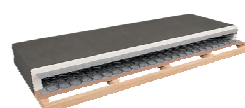

~~6 869 Kč~~

BIU1D1S
a/b/c: 120/77,5/65cm

3 120 Kč

~~4 799 Kč~~

LOZ/80/160
a/b/c: 202,5/60,5/79-154 cm
V ceně matrace i polštáře
možnost 2 barevných variant.

13 177 Kč

~~20 279 Kč~~

LOZ/90
a/b/c: 93/45-65/205,5 cm
Cena bez roštu a matrace.
Postel s úložným prostorem,
nutno dokoupit matraci Tiago.

3 120 Kč

~~4 799 Kč~~

TIAGO STANDARD
Pružinová matrace vč. roštu
určená do postele Malcolm,
barva šedá nebo sv. hnědá.

3 687 Kč

~~5 679 Kč~~

TIAGO LUX
Taštičková matrace vč. roštu
určená do postele Malcolm,
barva šedá nebo sv. hnědá.