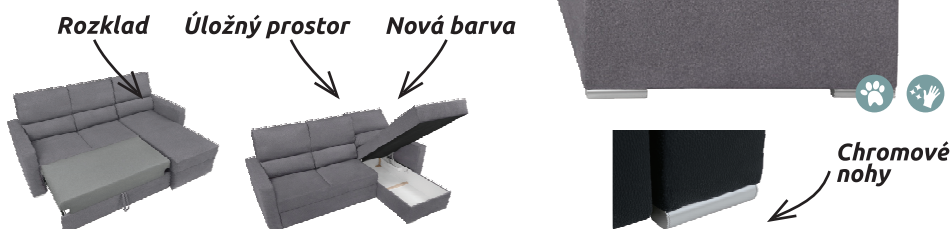

**BLACK
RED
WHITE**

MORANT

v./š./hl.: 105 x 227 x 170 cm
výška sedu: 44 cm

spací plocha: 123 x 196 cm
typ: 2F.URCBK / URCBK.2F

barva:

- Solar 99 black
- Solar 96 grey - *novinka*

17 999 Kč

TOP model

LONE

v./š./hl.: 90-103 x 252 x 185 cm
výška sedu: 42 cm

spací plocha: 134 x 195 cm
typ: 2F.RECBK (foto) / RECBK.2F

barva:

- Solar 77 blue - *novinka*
- Fashion 16 grey - *novinka*

20 999 Kč

TOP model

ALANIS II

v./š./hl.: 93 x 272 x 192 cm
výška sedu: 46 cm

spací plocha: 124 x 195 cm
typ: 2F.RECBK (foto) / RECBK.2F

barva:

- Inari 96 grey
- Inari 26 běž

18 999 Kč

voděodolný potah

lehce čistitelný potah

potah odolný zvířecí srsti