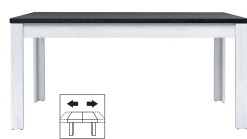

STO 7/18
a/b/c: 160-200/76/90 cm

5 241 Kč

~~7 514 Kč~~