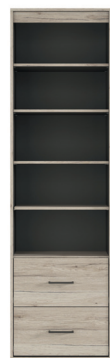

Ronse

Provedení

dub san
remo světlý

lišty šedý
wolfram

novinka

v nabídce rošty
i matrace

možnost
dokoupení
LED osvětlení
do skříně

tvrdé sklo

KOM2D3S
a/b/c: 144,5/40,5/90 cm

3 667 Kč

~~5 649 Kč~~

KOM3S
a/b/c: 97,5/40,5/90 cm

2 667 Kč

~~4 109 Kč~~

REG2S
a/b/c: 56/40,5/197 cm

2 908 Kč