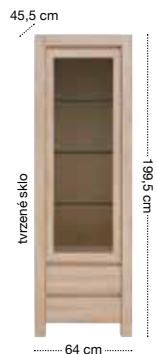

halogenové osvětlení

bezúchytkové otevírání dveří

tvrdžené sklo u dveří stojící vitríny

police  
**POL/100**

police  
**POL/148**

vitřina závěsná  
**SFW1WM**

zrcadlo  
**LUS/100**

komoda  
**KOM3S**

televizní stolek  
**RTV2S**

postel  
**LOZ/160**

noční stolek  
**KOM1S**

vitřina  
**REG1WM2SL**

vitřina  
**REG1WM2SP**

komoda  
**KOM5S**

skříňka  
**KOM4S**

příborník  
**KOM2D4S**