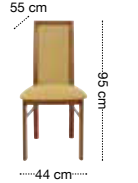

židle
BOLDEN (XKRS)