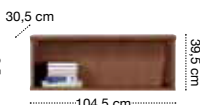

skříňka závěsná
SFW/105