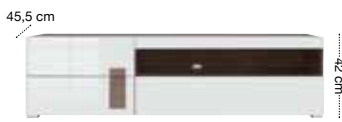

televizní stůl
RTV3S