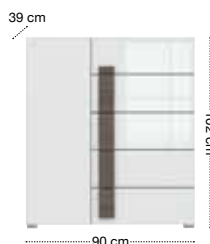

komoda
KOM1D5S