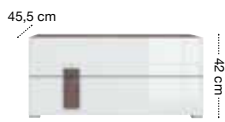

televizní stůl
RTV2S