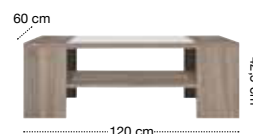

konferenční stůl
LAW/120