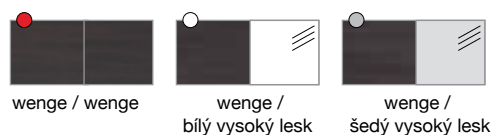

kaspian

produktový list

moderní systém

optima

KASPIAN je ideálním řešením pro všechny, kdo hledají nekonvenční nápady pro svůj interiér. Prostorné prvky v barvách wenge, wenge / vysoký bílý lesk a wenge / šedý vysoký lesk nabízí byzúchytové a moderní řešení zařízení domácnosti.