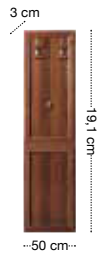

konferenční stůl
ELAST 130/170

konferenční stůl
ELAW 130

pracovní stůl
EBIU 158K

židle
EKRS

židle
KENT SMALL

židle
EKRS P

jídelní stůl
ESTO 160

jídelní stůl
KENT MAX

postel
ELOZ 160

noční stolek
EKOM 1S

televizní stolek
ERTV 100

komoda
EKOM 5S/6

botník
EBUT 88

botník
EBUT 60

věšák
EWIE 100

věšák
EWIE 190

vitrína
EWIT 2D2S

vitrína levá
EWIT 1DL

vitrína pravá
EWIT 1DP

regál
EREG 100 O

věšák
EPPK 110

šatní skříň
ESZF 2D1S

vitrína
EREG 3W2S

vitrína (nádstavec)
ENAD 3W