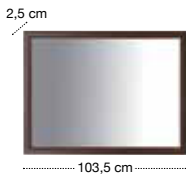

zrcadlo
LUS/103