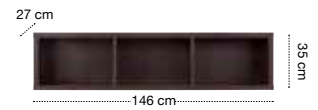

police
POL/146

zrcadlo
LUS

police závěsná
SFW/146

televizní stolek
RTV2S/146

skříňka
KOM3D

jídelní stůl
MAROCCO

přírodní
dýha

židle
MAROCCO