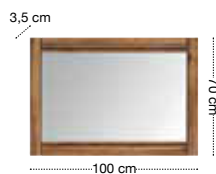

zrcadlo
LUS/100