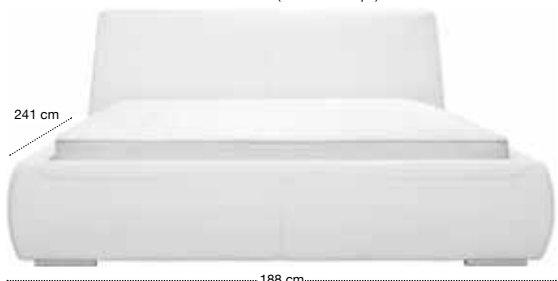

bílý lesk /  
bílý lak vysoký lesk

Přednosti systému:

plynulé a tiché  
zavírání  
zásuvek

lakovaný  
povrch –  
dvířka

úložný  
prostor

zvedací  
plynové  
písty

prvky pro  
individuální  
sestavení – skříň

Postel dostupná jako futon nebo s úložným prostorem.  
dostupné eco kůže:  
ECO LEATHER, ECO SOFT  
bez matrace a roštu (možno dokoupit)

postel  
**ROKSANA II**

noční stolek  
**KOM2S/4/5**

komoda  
**KOM4S/8/14**