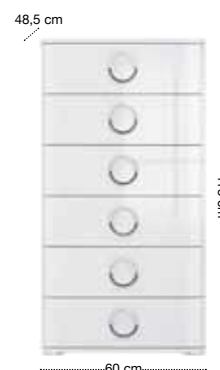

komoda  
**KOM6S/12/6**

šatní skříň  
**SZF3D/22/18**

Možnosti sestavení  
**SZF3D/22/18:**

police  
**SZF3D/22/18**  
**OPCJA MEC**

zásuvka  
**SZUF/60**

police  
**POL/60-BK**

věšák na kalhoty  
**WIE/60**