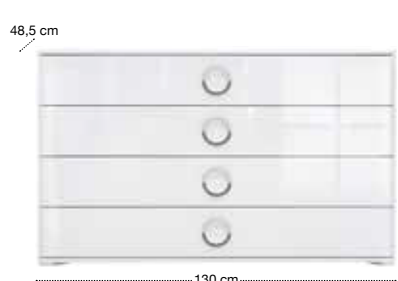

komoda
KOM4S/8/14