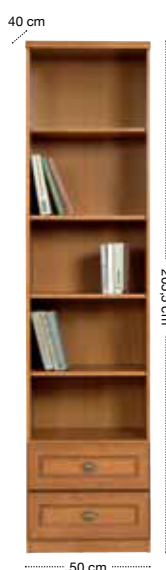

sevilla

produktový list

moderní systém

optima

Modulový systém ve stylu „country“. Hlavními znaky systému jsou dvířka v pevném rámu a mosazný bodový úchyt. Dostupný v barvě javor ontario.

Přednosti systému:

atestovaný produkt

uložný prostor

skříňka závěsná

regál 50