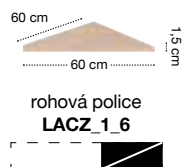

rohová police
LACZ_1_6