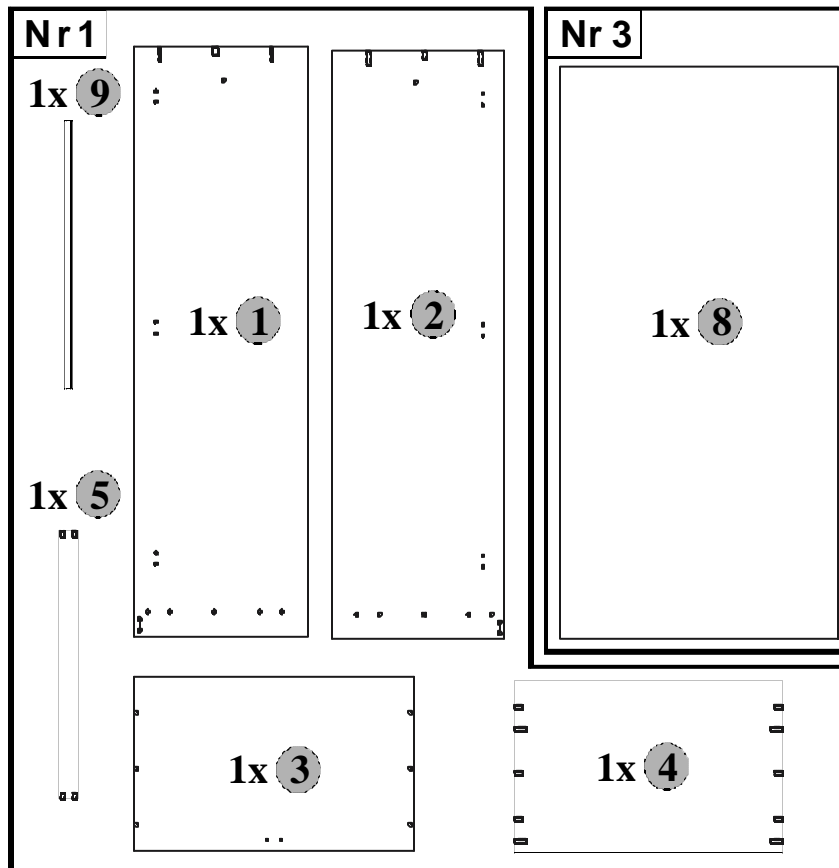

Podczas montażu
postępowac
zgodnie z instrukcją.

While assembling
follow
the instruction.

Montagelaut
der Aufbauanleitung
durchführen.

7 Szafa
Wardrobe
Schrank **AS**

**INSTRUKCJA MONTAŻU
FITTING-UP INSTRUCTION
AUFBAUANLEITUNG**

**Szafa AS
Wardrobe AS
Schrank AS**

BLACK RED WHITE

BLACKRED WHITE S.A.
UL. KRZESZOWSKA 63
23-400 BILGORAJ

e-mail: brw@brw.com.pl, http://www.brw.com.pl

170,5x80x50,5 [cm]

80cm

50,5cm

8 Szafa
Wardrobe
Schrank **AS**

INSTRUKCJA MONTAZU
FITTING-UP INSTRUCTION
AUFBAUANLEITUNG

Szafa AS

Wardrobe AS

Schrank AS

Paczka/Package/Paket - Nr 1
Paczka/Package/Paket - Nr 2
Paczka/Package/Paket - Nr 3
Paczka/Package/Paket - Nr 4

Symbol elementu Element symbol Elementeszeichen	Wymiary Measurements Ausmaß	Kod Code Kode
1	1682x495	AS2-110/A
2	1682x495	AS2-111/A
3	800x500	AS2-204
4	767x492	AS2-304
5	767x60	AS2-402
6	1600x380	AS2-001/A
7	1600x380	AS2-002/A
8	1635x795	AS2-901
9	760	dr-760

Podczas montażu
postępować
zgodnie z instrukcją.

While assembling
follow
the instruction.

Montage laut
der Aufbauanleitung
durchführen.

5 Szafa AS

Wardrobe AS
Schrank AS

6 Szafa AS

Wardrobe AS
Schrank AS

Podczas montażu
postępowac
zgodnie z instrukcją.