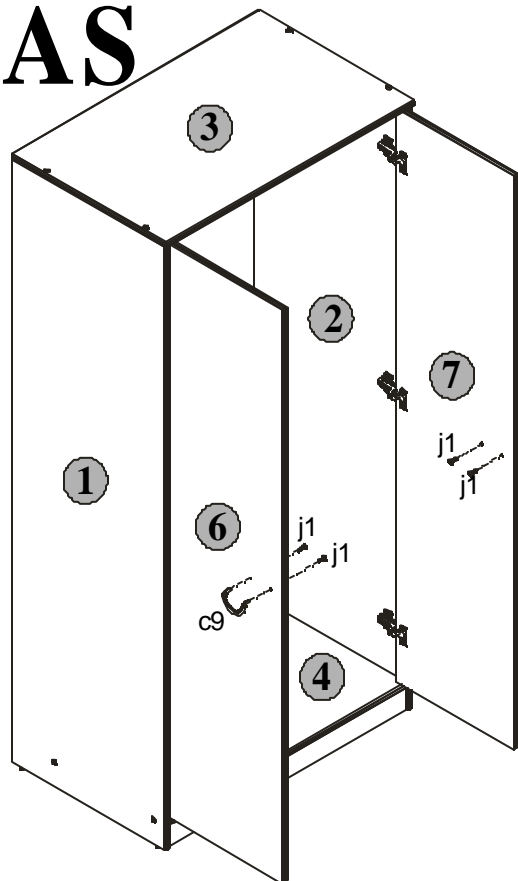

Podczas montażu
postępowac
zgodnie z instrukcją.

While assembling
follow
the instruction.

Montagelaut
der Aufbauanleitung
durchführen.

7 Szafa
Wardrobe
Schrank **AS**

**INSTRUKCJA MONTAŻU
FITTING-UP INSTRUCTION
AUFBAUANLEITUNG**

**Szafa AS
Wardrobe AS
Schrank AS**

BLACK RED WHITE

BLACKRED WHITE S.A.
UL. KRZESZOWSKA 63
23-400 BILGORAJ

e-mail: brw@brw.com.pl, http://www.brw.com.pl

170,5x80x50,5 [cm]

80cm

50,5cm

8 Szafa
Wardrobe
Schrank **AS**

INSTRUKCJA MONTAZU
FITTING-UP INSTRUCTION
AUFBAUANLEITUNG

Szafa AS

Wardrobe AS

Schrank AS

Paczka/Package/Paket - Nr 1
Paczka/Package/Paket - Nr 2
Paczka/Package/Paket - Nr 3
Paczka/Package/Paket - Nr 4

Symbol elementu Element symbol Elementeszeichen	Wymiary Measurements Ausmaß	Kod Code Kode
1	1682x495	AS2-110/A
2	1682x495	AS2-111/A
3	800x500	AS2-204
4	767x492	AS2-304
5	767x60	AS2-402
6	1600x380	AS2-001/A
7	1600x380	AS2-002/A
8	1635x795	AS2-901
9	760	dr-760