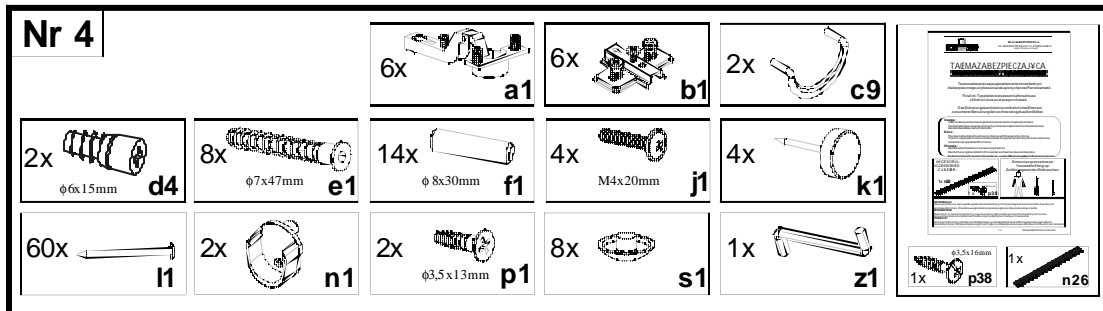

**Szafa AS
Wardrobe AS
Schrank AS**

BLACK RED WHITE

BLACKRED WHITE S.A.
UL. KRZESZOWSKA 63
23-400 BILGORAJ

e-mail: brw@brw.com.pl, http://www.brw.com.pl

170,5x80x50,5 [cm]

80cm

50,5cm

8 Szafa
Wardrobe
Schrank **AS**

INSTRUKCJA MONTAZU
FITTING-UP INSTRUCTION
AUFBAUANLEITUNG

Szafa AS

Wardrobe AS

Schrank AS

Paczka/Package/Paket - Nr 1
Paczka/Package/Paket - Nr 2
Paczka/Package/Paket - Nr 3
Paczka/Package/Paket - Nr 4

Symbol elementu Element symbol Elementeszeichen	Wymiary Measurements Ausmaß	Kod Code Kode
1	1682x495	AS2-110/A
2	1682x495	AS2-111/A
3	800x500	AS2-204
4	767x492	AS2-304
5	767x60	AS2-402
6	1600x380	AS2-001/A
7	1600x380	AS2-002/A
8	1635x795	AS2-901
9	760	dr-760

Podczas montażu
postępować
zgodnie z instrukcją.

While assembling
follow
the instruction.

Montage laut
der Aufbauanleitung
durchführen.

5 Szafa AS

Wardrobe AS
Schrank AS

6 Szafa AS

Wardrobe AS
Schrank AS

Podczas montażu
postępowac
zgodnie z instrukcją.