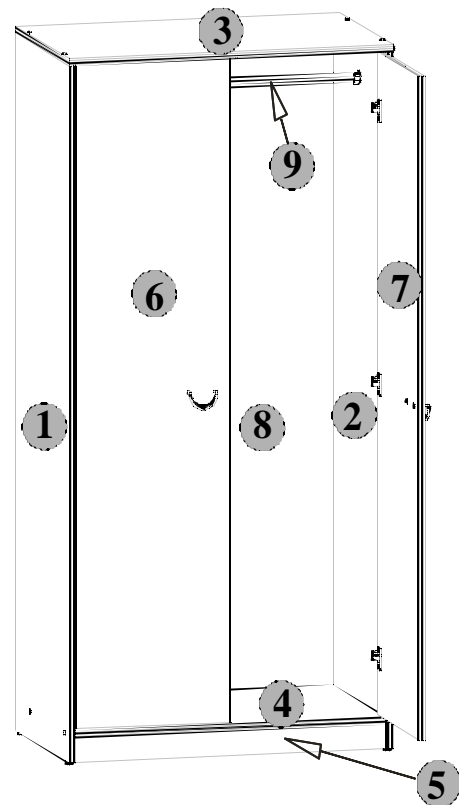

Podczas montażu
postępowac
zgodnie z instrukcją.

While assembling
follow
the instruction.

Montagelaut
der Aufbauanleitung
durchführen.

7 Szafa
Wardrobe
Schrank **AS**

**INSTRUKCJA MONTAŻU
FITTING-UP INSTRUCTION
AUFBAUANLEITUNG**

**Szafa AS
Wardrobe AS
Schrank AS**

BLACK RED WHITE

BLACKRED WHITE S.A.
UL. KRZESZOWSKA 63
23-400 BILGORAJ

e-mail: brw@brw.com.pl, http://www.brw.com.pl

170,5x80x50,5 [cm]

80cm

50,5cm

8 Szafa
Wardrobe
Schrank **AS**

INSTRUKCJA MONTAZU
FITTING-UP INSTRUCTION
AUFBAUANLEITUNG

Szafa AS

Wardrobe AS

Schrank AS

Paczka/Package/Paket - Nr 1
Paczka/Package/Paket - Nr 2
Paczka/Package/Paket - Nr 3
Paczka/Package/Paket - Nr 4

Symbol elementu Element symbol Elementeszeichen	Wymiary Measurements Ausmaß	Kod Code Kode
1	1682x495	AS2-110/A
2	1682x495	AS2-111/A
3	800x500	AS2-204
4	767x492	AS2-304
5	767x60	AS2-402
6	1600x380	AS2-001/A
7	1600x380	AS2-002/A
8	1635x795	AS2-901
9	760	dr-760

Podczas montażu
postępować
zgodnie z instrukcją.

While assembling
follow
the instruction.

Montage laut
der Aufbauanleitung
durchführen.

5 Szafa AS

Wardrobe AS
Schrank AS

6 Szafa AS

Wardrobe AS
Schrank AS

Podczas montażu
postępowac
zgodnie z instrukcją.