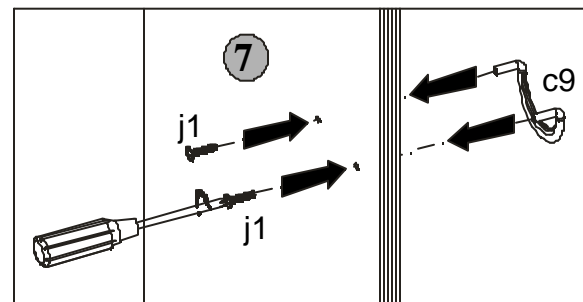

Podczas montażu
postępowac
zgodnie z instrukcją.

While assembling
follow
the instruction.

Montagelaut
der Aufbauanleitung
durchführen.

7 Szafa
Wardrobe
Schrank **AS**

**INSTRUKCJA MONTAŻU
FITTING-UP INSTRUCTION
AUFBAUANLEITUNG**

**Szafa AS
Wardrobe AS
Schrank AS**

BLACK RED WHITE

BLACKRED WHITE S.A.
UL. KRZESZOWSKA 63
23-400 BILGORAJ

e-mail: brw@brw.com.pl, http://www.brw.com.pl

170,5x80x50,5 [cm]

80cm

50,5cm

8 Szafa
Wardrobe
Schrank **AS**

INSTRUKCJA MONTAZU
FITTING-UP INSTRUCTION
AUFBAUANLEITUNG

Szafa AS

Wardrobe AS

Schrank AS

Paczka/Package/Paket - Nr 1
Paczka/Package/Paket - Nr 2
Paczka/Package/Paket - Nr 3
Paczka/Package/Paket - Nr 4

Symbol elementu Element symbol Elementeszeichen	Wymiary Measurements Ausmaß	Kod Code Kode
1	1682x495	AS2-110/A
2	1682x495	AS2-111/A
3	800x500	AS2-204
4	767x492	AS2-304
5	767x60	AS2-402
6	1600x380	AS2-001/A
7	1600x380	AS2-002/A
8	1635x795	AS2-901
9	760	dr-760