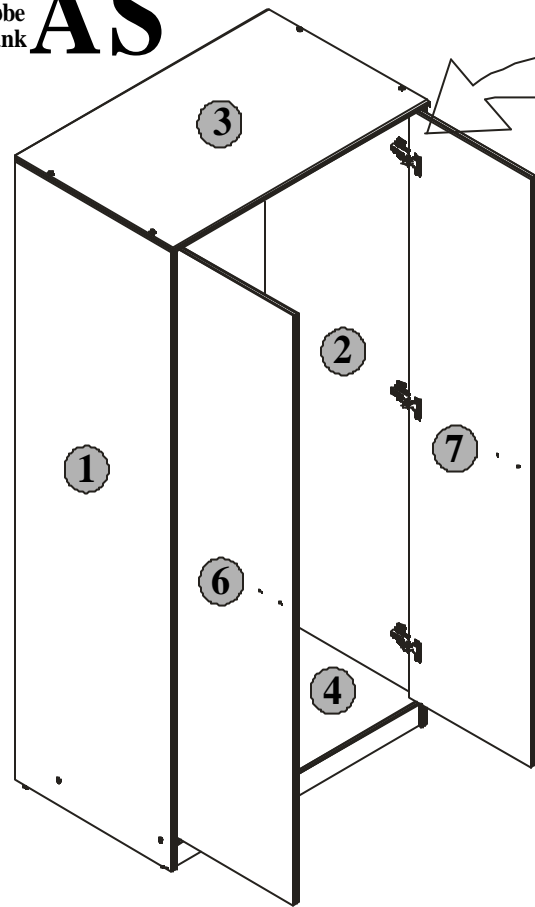

Podczas montażu
postępowac
zgodnie z instrukcją.

While assembling
follow
the instruction.

Montagelaut
der Aufbauanleitung
durchführen.

7 Szafa
Wardrobe
Schrank **AS**

**INSTRUKCJA MONTAŻU
FITTING-UP INSTRUCTION
AUFBAUANLEITUNG**

**Szafa AS
Wardrobe AS
Schrank AS**

BLACK RED WHITE

BLACKRED WHITE S.A.
UL. KRZESZOWSKA 63
23-400 BILGORAJ

e-mail: brw@brw.com.pl, http://www.brw.com.pl

170,5x80x50,5 [cm]

80cm

50,5cm

8 Szafa
Wardrobe
Schrank **AS**

INSTRUKCJA MONTAZU
FITTING-UP INSTRUCTION
AUFBAUANLEITUNG

Szafa AS

Wardrobe AS

Schrank AS

Paczka/Package/Paket - Nr 1
Paczka/Package/Paket - Nr 2
Paczka/Package/Paket - Nr 3
Paczka/Package/Paket - Nr 4

Symbol elementu Element symbol Elementeszeichen	Wymiary Measurements Ausmaß	Kod Code Kode
1	1682x495	AS2-110/A
2	1682x495	AS2-111/A
3	800x500	AS2-204
4	767x492	AS2-304
5	767x60	AS2-402
6	1600x380	AS2-001/A
7	1600x380	AS2-002/A
8	1635x795	AS2-901
9	760	dr-760