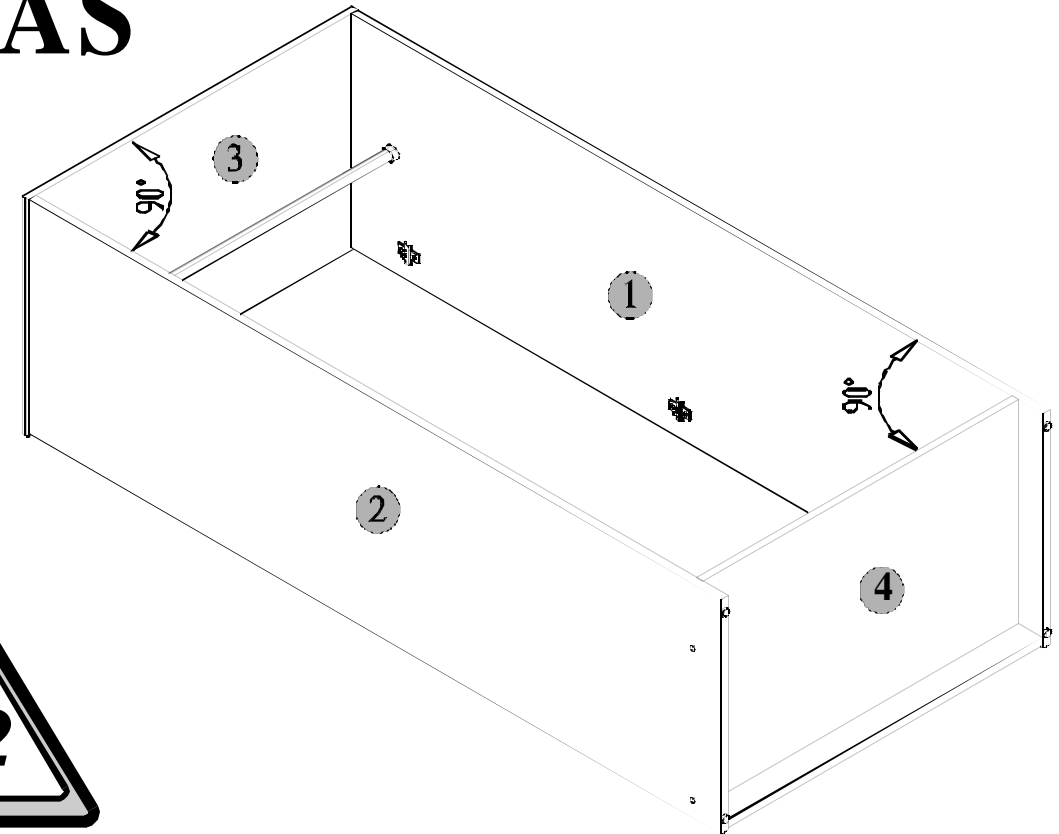

**Szafa AS
Wardrobe AS
Schrank AS**

BLACK RED WHITE

BLACKRED WHITE S.A.
UL. KRZESZOWSKA 63
23-400 BILGORAJ

e-mail: brw@brw.com.pl, http://www.brw.com.pl

170,5x80x50,5 [cm]

80cm

50,5cm

8 Szafa
Wardrobe
Schrank **AS**

INSTRUKCJA MONTAZU
FITTING-UP INSTRUCTION
AUFBAUANLEITUNG

Szafa AS

Wardrobe AS

Schrank AS

Paczka/Package/Paket - Nr 1
Paczka/Package/Paket - Nr 2
Paczka/Package/Paket - Nr 3
Paczka/Package/Paket - Nr 4

Symbol elementu Element symbol Elementeszeichen	Wymiary Measurements Ausmaß	Kod Code Kode
1	1682x495	AS2-110/A
2	1682x495	AS2-111/A
3	800x500	AS2-204
4	767x492	AS2-304
5	767x60	AS2-402
6	1600x380	AS2-001/A
7	1600x380	AS2-002/A
8	1635x795	AS2-901
9	760	dr-760

Podczas montażu
postępować
zgodnie z instrukcją.

While assembling
follow
the instruction.

Montage laut
der Aufbauanleitung
durchführen.

5 Szafa AS

Wardrobe AS
Schrank AS

6 Szafa AS

Wardrobe AS
Schrank AS

Podczas montażu
postępowac
zgodnie z instrukcją.