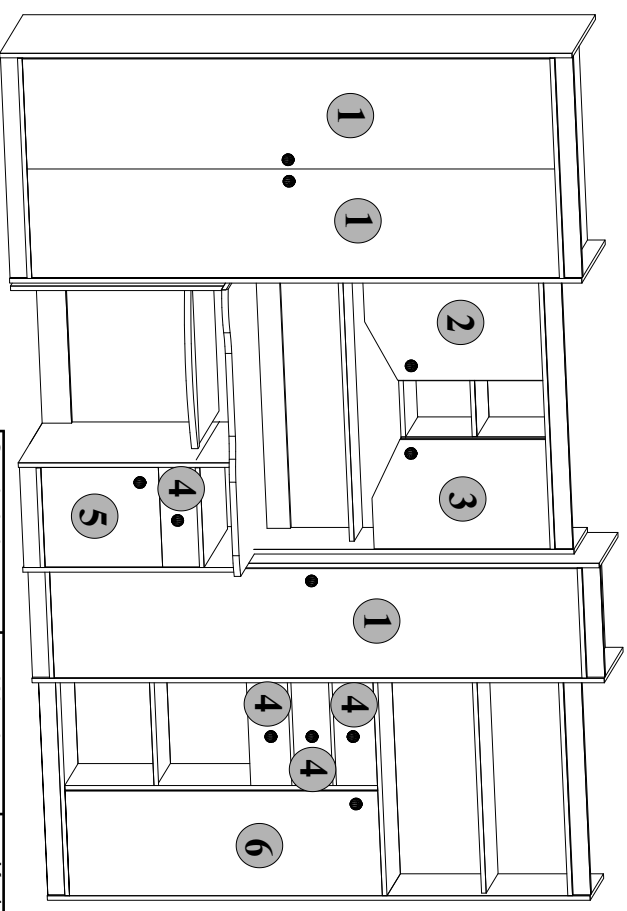

Symbol elementu	Wymiary	Kod
Element symbol	Measurements	Code
Elementeszeichen	Ausmaß	Kode
1	1792x380	JS1-001/A
2	560x380	JS1-002/A
3	560x380	JS1-003/A
4	380x136	JS1-004/A
5	406x380	JS1-005/A
6	1050x380	JS1-006/A

INFORMACJA!

Szanowny Kliencie, w przypadku zgłaszania reklamacji, prosimy podługwać się numerem kodu podanym powyżej.

Wszelkie uwagi i reklamacje należy zgłaszać do punktu zakupu mebla.

Uwaga! Nie montować elementów, jeżeli zostaną zauważone wady lub uszkodzenia tych elementów.

INFORMATION!

Dear client, in case of complaining, please use the code number given above.

Any comments and complaints should be reported at the furniture purchase outlet.

Notel! Do not use any parts showing any faults or marks of damage

HINWEIS!

Sehr geehrte Kunden, im Falle einer Reklamation, geben Sie bitte die oben erwähnte Code-Nummer an.

Vorsicht! Falls Sie irgendwelche beschädigte Teile bemerken verzichten Sie bitte auf die Montage.

BLACK RED WHITE S.A. ul. KRZESZOWSKA 63, 23-400 BILGORAJ

e-mail: brw@brw.com.pl, <http://www.brw.com.pl>