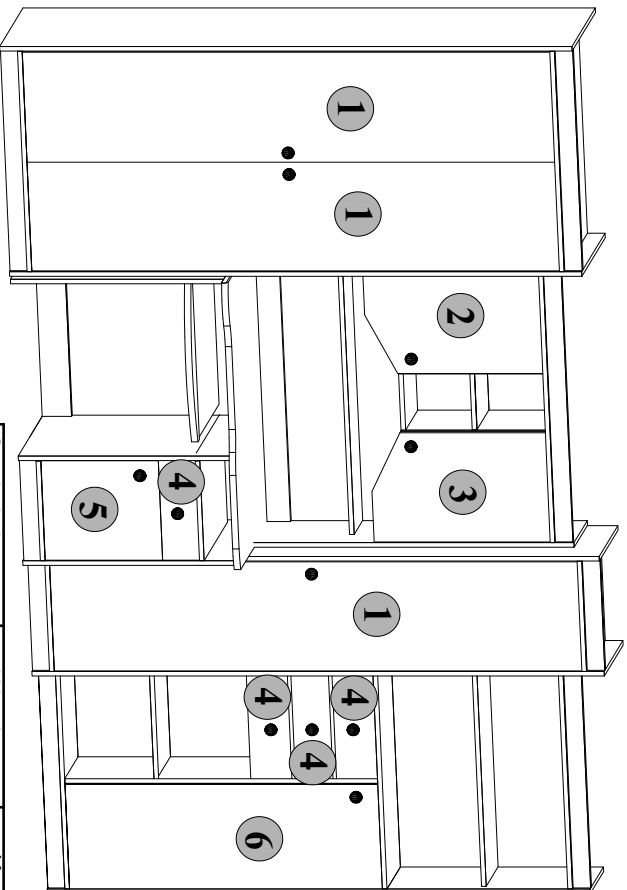

BLACK RED WHITE S.A. ul. KRZESZOWSKA 63, 23-400 BILGORAJ

e-mail: brw@brw.com.pl, <http://www.brw.com.pl>

Symbol elementu	Wymiary	Kod
Element symbol	Measurements	Code
Elementeszeichen	Ausmaß	Kode
1	1792x380	JS1-001/A
2	560x380	JS1-002/A
3	560x380	JS1-003/A
4	380x136	JS1-004/A
5	406x380	JS1-005/A
6	1050x380	JS1-006/A