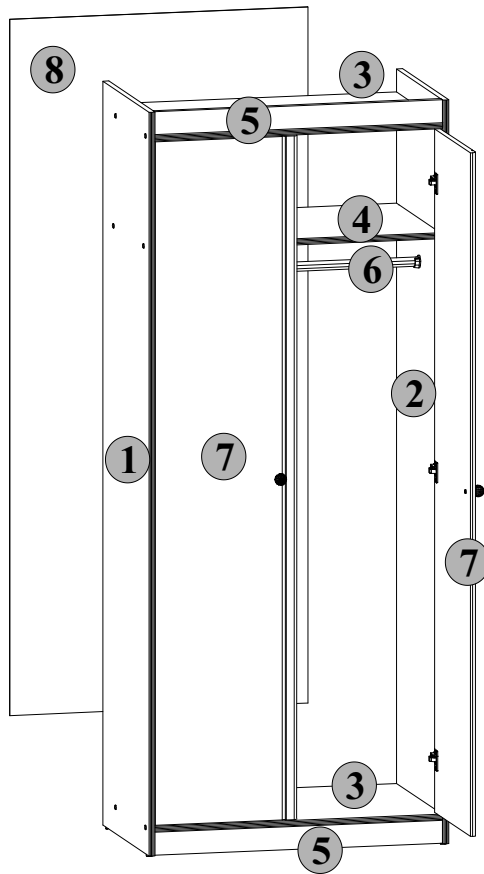

BLACK RED WHITE

JUNIOR SOFT NAKLADANY SEGMENT "A"

Paczki:/Packages:/Paketen:

- Paczka/Package/Paket - Nr 1
- Paczka/Package/Paket - Nr 6
- Paczka/Package/Paket - Nr 7
- Paczka/Package/Paket - Nr 8