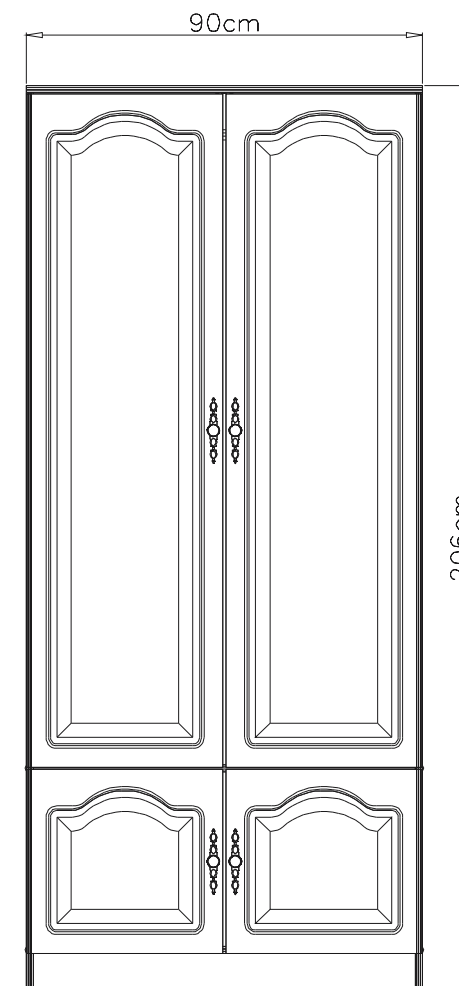

# WERONA

SEGMENT A2  
SEGMENT A2  
AUFBAUMÖBEL A2

Producent:  
**BLACK RED WHITE S.A.**  
UL. KRZESZOWSKA 63  
23-400 BIŁGORAJ

206x90x52/cm/

# WERONA

SEGMENT A2  
SEGMENT A2  
AUFBAUMÖBEL A2

Paczka/Package/Paket - Nr A2  
Paczka/Package/Paket - Nr A3

Symbol elementu Element symbol Elementeszeichen	Wymiary Measurements Ausmaß	KOLORY	
		WIŚNIA CIEMNA	ORZECH WŁOSKI
		Kod Code Code	Kod Code Code
1	1532x445	WE1-001	WE1-030
2	1532x445	WE1--002	WE1-030
3	418x445	WE1-003	WE1-031
4	418x445	WE1-004	WE1-031