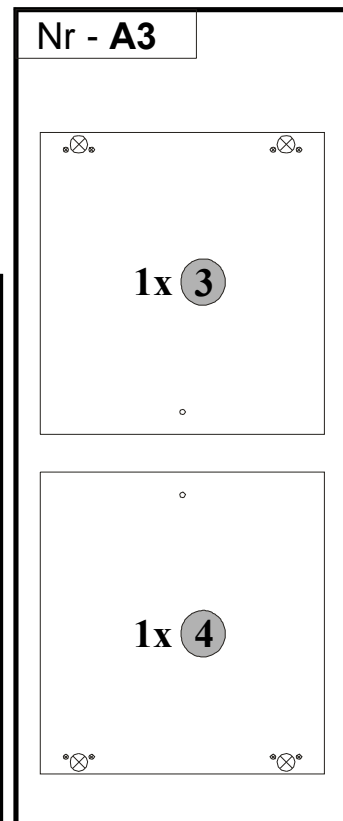

1 WERONA A2

Do montażu potrzebne są:
You need for fitting-up:
Zur Montage werden Sie brauchen: