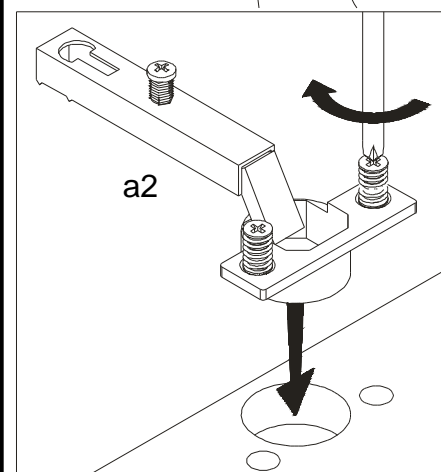

1 WERONA A2

Do montażu potrzebne są:
You need for fitting-up:
Zur Montage werden Sie brauchen: