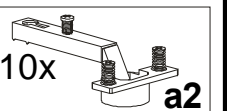

WERONA

SEGMENT A2
SEGMENT A2
AUFBAUMÖBEL A2

Paczka/Package/Paket - Nr A2
Paczka/Package/Paket - Nr A3

Symbol elementu Element symbol Elementeszeichen	Wymiary Measurements Ausmaß	KOLORY	
		WIŚNIA CIEMNA	ORZECH WŁOSKI
		Kod Code Code	Kod Code Code
1	1532x445	WE1-001	WE1-030
2	1532x445	WE1--002	WE1-030
3	418x445	WE1-003	WE1-031
4	418x445	WE1-004	WE1-031

Podczas montażu
postępować
zgodnie z instrukcją.

While assembling
follow
the instruction.

Montage laut
der Aufbauanleitung
durchführen.

1 WERONA A2

Do montażu potrzebne są:
You need for fitting-up:
Zur Montage werden Sie brauchen: