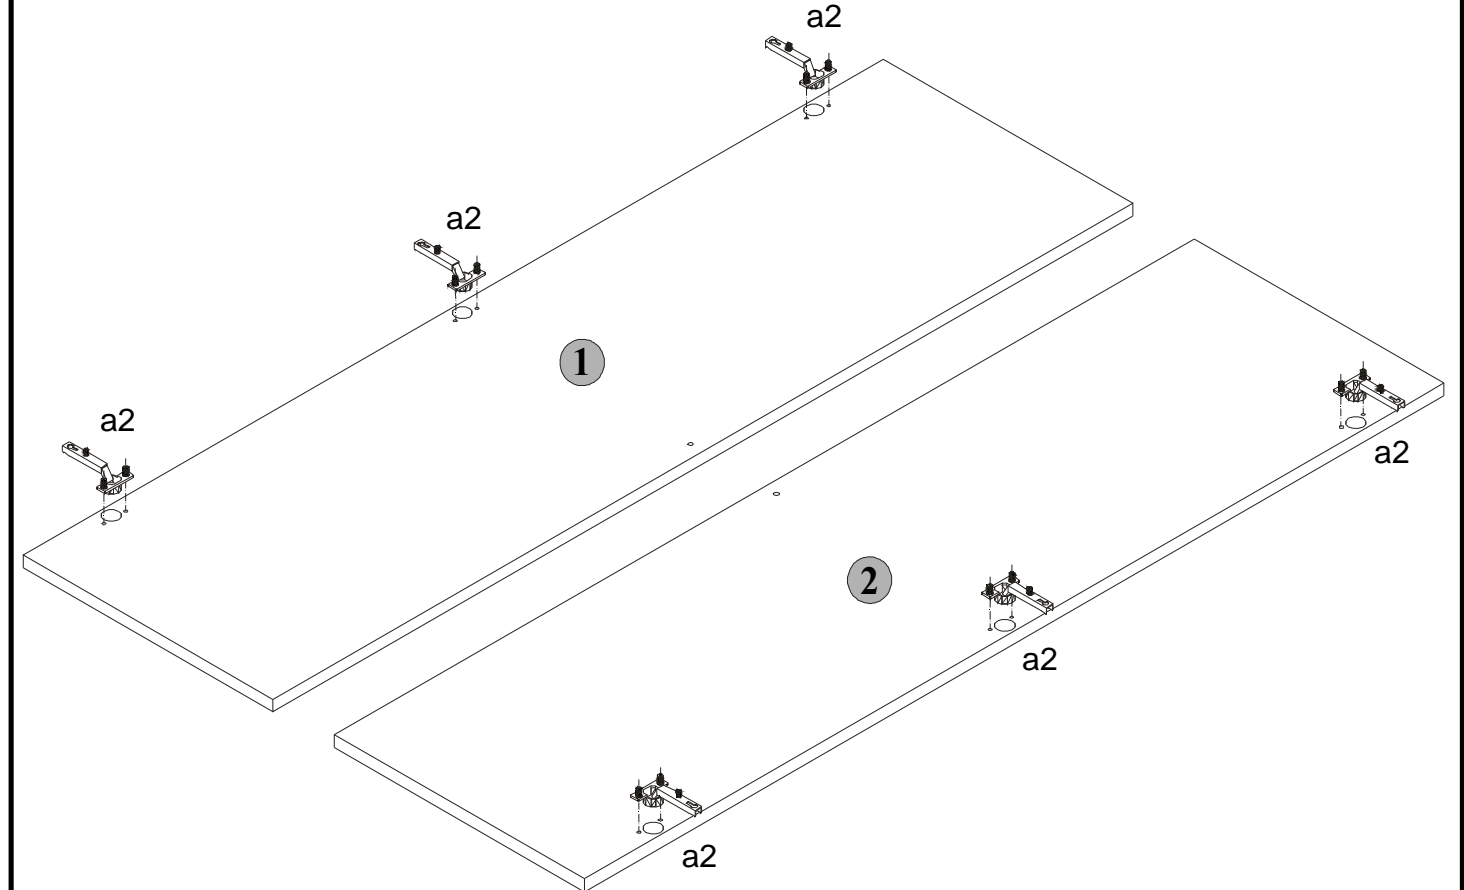

1 WERONA A2

Do montażu potrzebne są:
You need for fitting-up:
Zur Montage werden Sie brauchen: