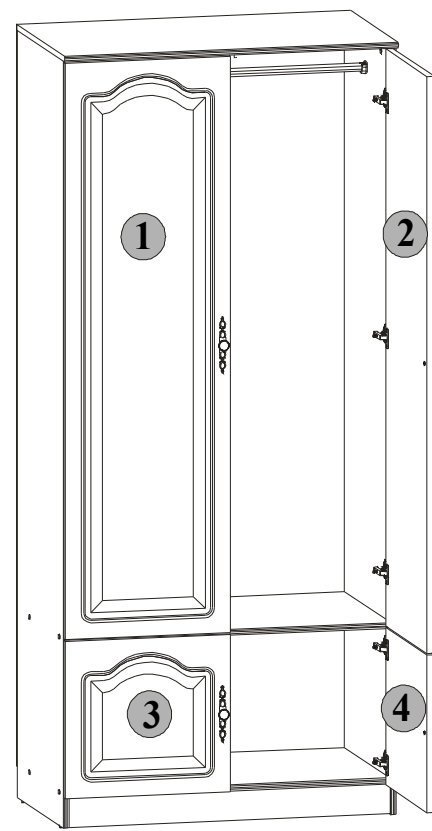

# WERONA

SEGMENT A2  
SEGMENT A2  
AUFBAUMÖBEL A2

Producent:  
**BLACK RED WHITE S.A.**  
UL. KRZESZOWSKA 63  
23-400 BIŁGORAJ

206x90x52/cm/

# WERONA

SEGMENT A2  
SEGMENT A2  
AUFBAUMÖBEL A2

Paczka/Package/Paket - Nr A2  
Paczka/Package/Paket - Nr A3

Symbol elementu Element symbol Elementeszeichen	Wymiary Measurements Ausmaß	KOLORY	
		WIŚNIA CIEMNA	ORZECH WŁOSKI
		Kod Code Code	Kod Code Code
1	1532x445	WE1-001	WE1-030
2	1532x445	WE1--002	WE1-030
3	418x445	WE1-003	WE1-031
4	418x445	WE1-004	WE1-031