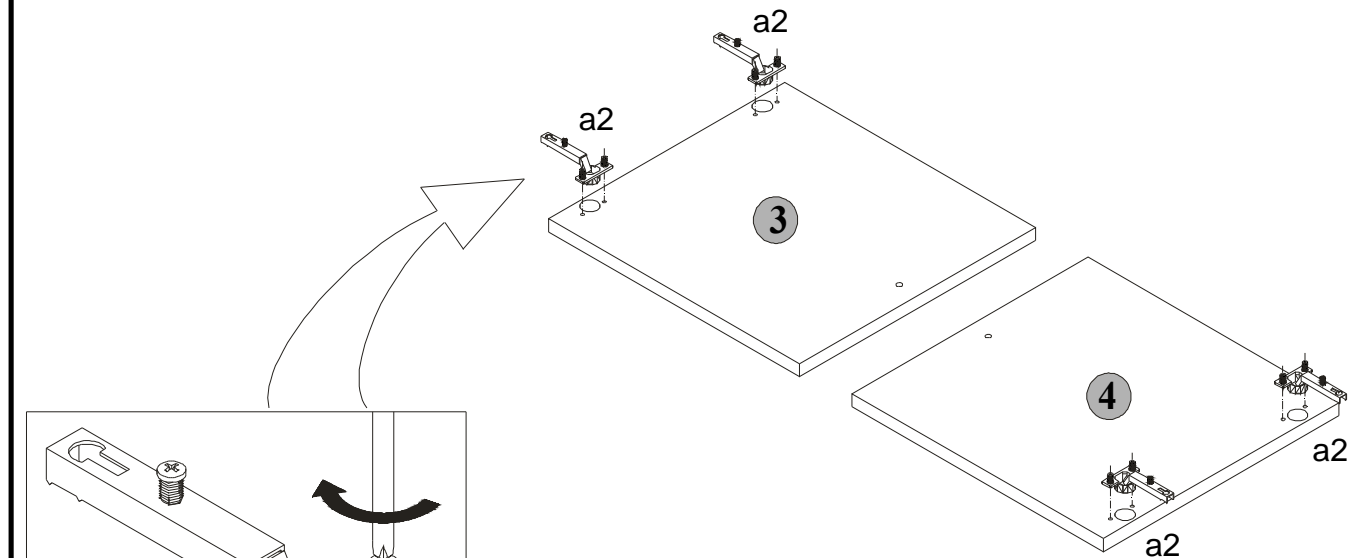

1 WERONA A2

Do montażu potrzebne są:
You need for fitting-up:
Zur Montage werden Sie brauchen: