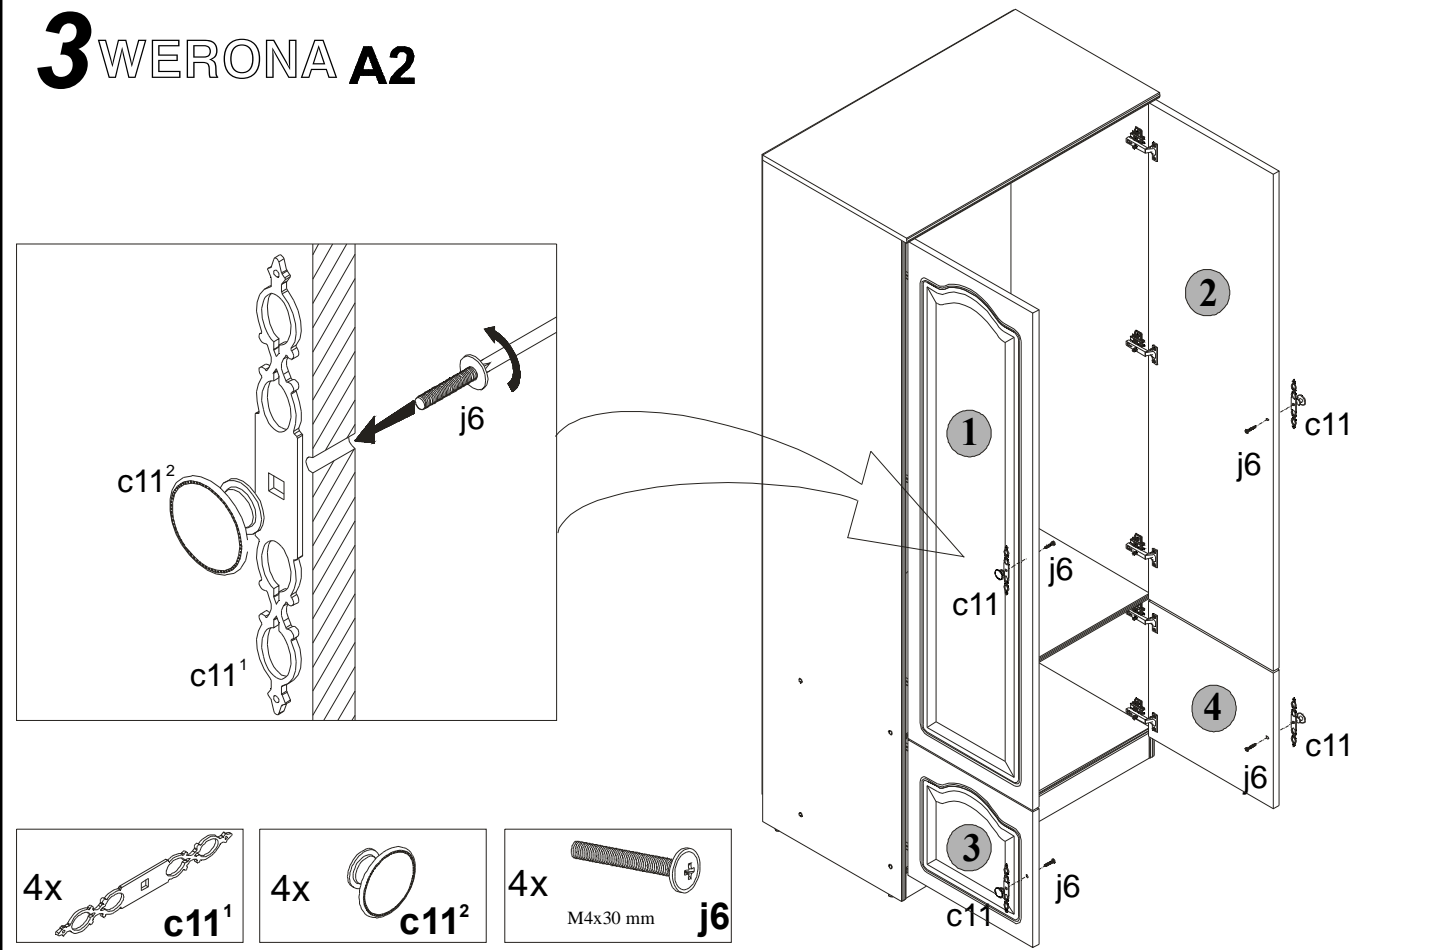

Podczas montażu
postępować
zgodnie z instrukcją.

While assembling
follow
the instruction.

Montage laut
der Aufbauanleitung
durchführen.

2 WERONA A2

3 WERONA A2

INSTRUKCJA MONTAŻU FITTING-UP INSTRUCTION AUFBAUANLEITUNG

WERONA

SEGMENT A2
SEGMENT A2
AUFBAUMÖBEL A2

Producent:
BLACK RED WHITE S.A.
UL. KRZESZOWSKA 63
23-400 BIŁGORAJ

206x90x52/cm/