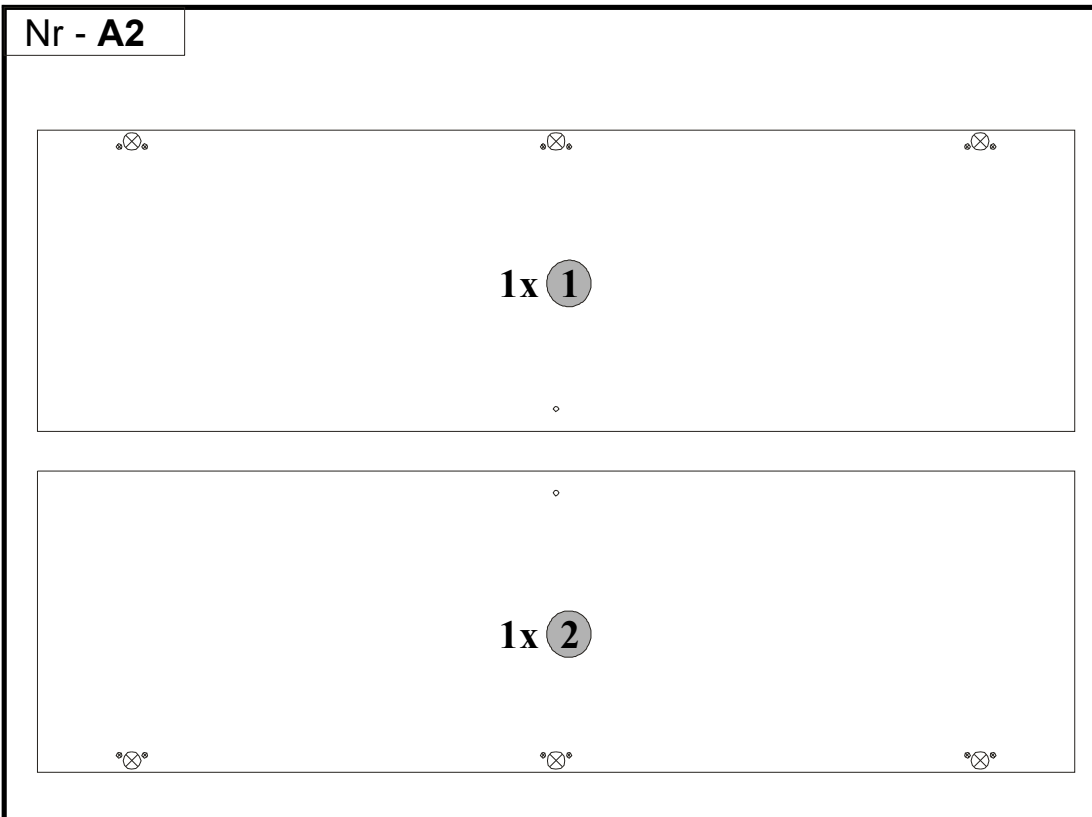

1 WERONA A2

Do montażu potrzebne są:
You need for fitting-up:
Zur Montage werden Sie brauchen: