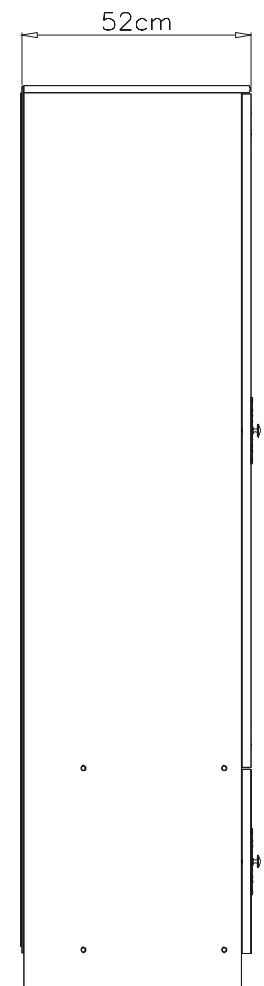

## 3 WERONA A2

# WERONA

SEGMENT A2  
SEGMENT A2  
AUFBAUMÖBEL A2

Producent:  
**BLACK RED WHITE S.A.**  
UL. KRZESZOWSKA 63  
23-400 BIŁGORAJ

206x90x52/cm/

# WERONA

SEGMENT A2  
SEGMENT A2  
AUFBAUMÖBEL A2

Paczka/Package/Paket - Nr A2  
Paczka/Package/Paket - Nr A3

Symbol elementu Element symbol Elementeszeichen	Wymiary Measurements Ausmaß	KOLORY	
		WIŚNIA CIEMNA	ORZECH WŁOSKI
		Kod Code Code	Kod Code Code
1	1532x445	WE1-001	WE1-030
2	1532x445	WE1--002	WE1-030
3	418x445	WE1-003	WE1-031
4	418x445	WE1-004	WE1-031