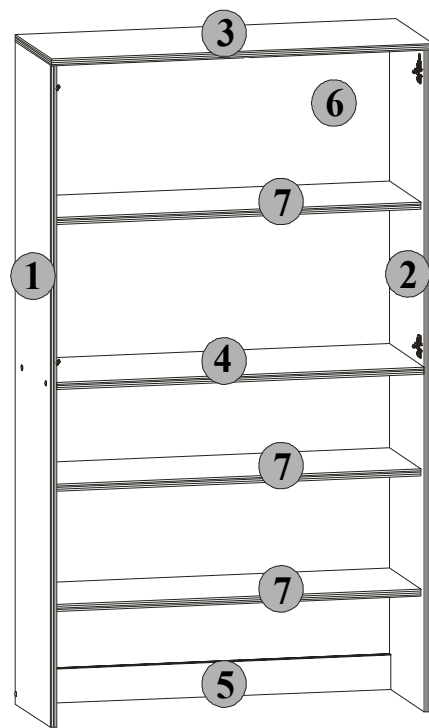

# WERONA

SEGMENT B  
SEGMENT B  
AUFBAUMÖBEL B

Producent:  
**BLACK RED WHITE S.A.**  
UL. KRZESZOWSKA 63  
23-400 BIŁGORAJ

156x90x35,5/cm/

# WERONA

SEGMENT B  
SEGMENT B  
AUFBAUMÖBEL B

Symbol elementu Element symbol Elementeszeichen	Wymiary Measurements Ausmaß	Kod Code Kode
1	1540x330	WE1-103
2	1540x330	WE1-104
3	900x350	WE1-202
4	867x330	WE1-302
5	867x80	WE1-402
6	1550x895	WE1-902
7	867x300	WE1-303

Paczka/Package/Paket - Nr B1  
Paczka/Package/Paket - Nr I1  
Akcesoria/Accessories/Zubehör

**Nr - B1**

Obustronnie nawiercony  
Bilaterally drilled  
Beidseitig gebohrt

**Nr - I1**

Wybrać z paczki element :  
To haul from packs these units:  
Wählen Sie diese Elemente aus der Packung aus: