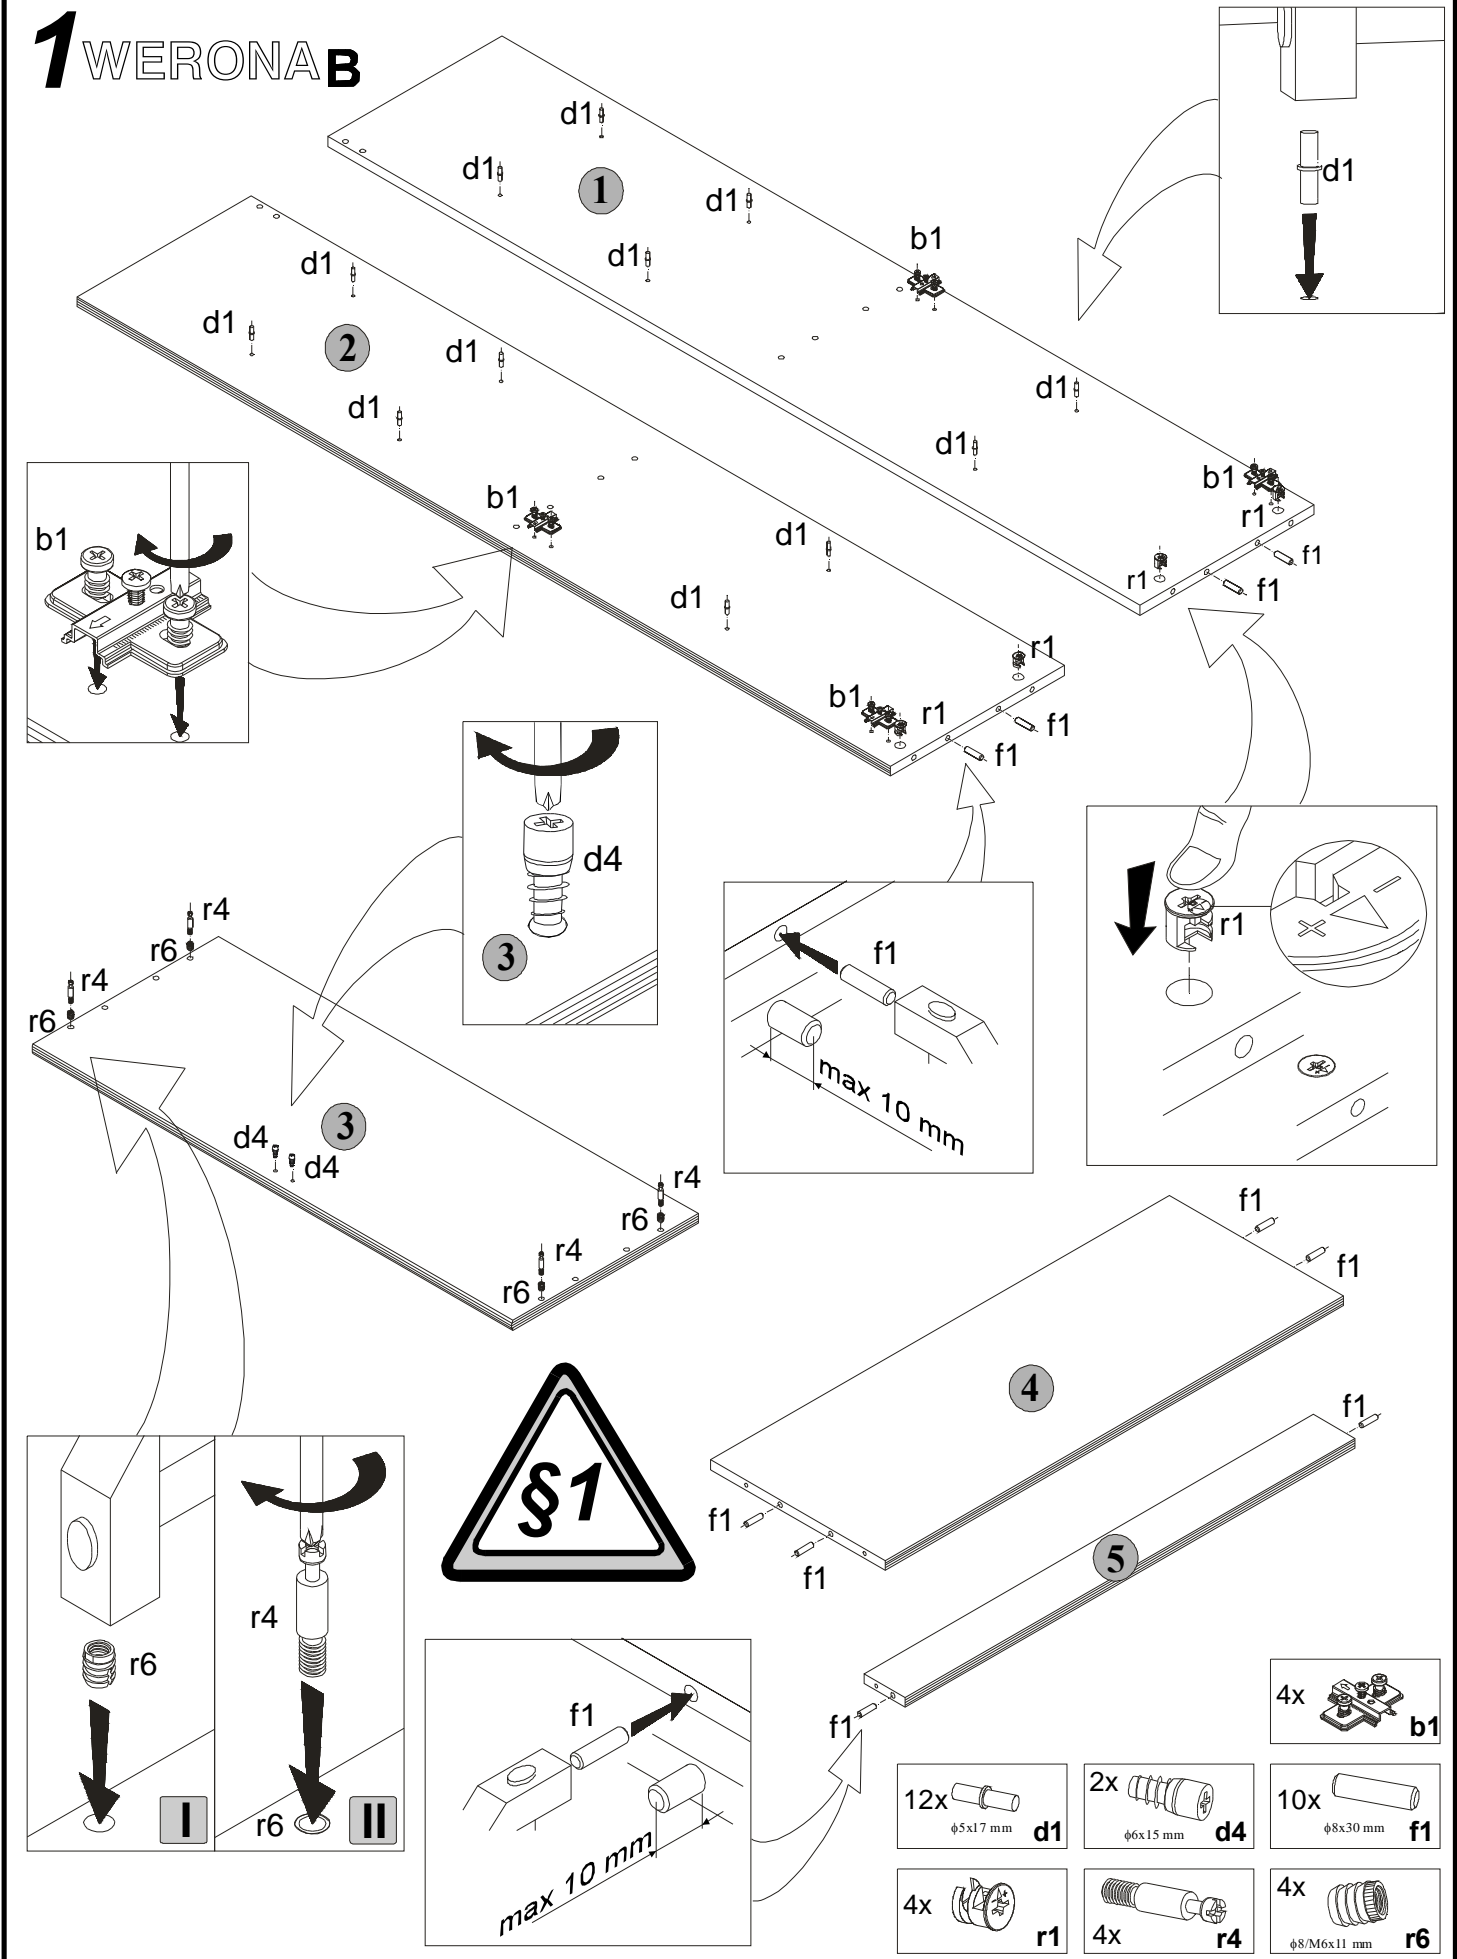

Podczas montażu
postępować
zgodnie z instrukcją.

While assembling
follow
the instruction.

Montage laut
der Aufbauanleitung
durchführen.

6 WERONA B

7 WERONA B

Podczas montażu
postępować
zgodnie z instrukcją.

While assembling
follow
the instruction.

Montage laut
der Aufbauanleitung
durchführen.

1 WERONA B