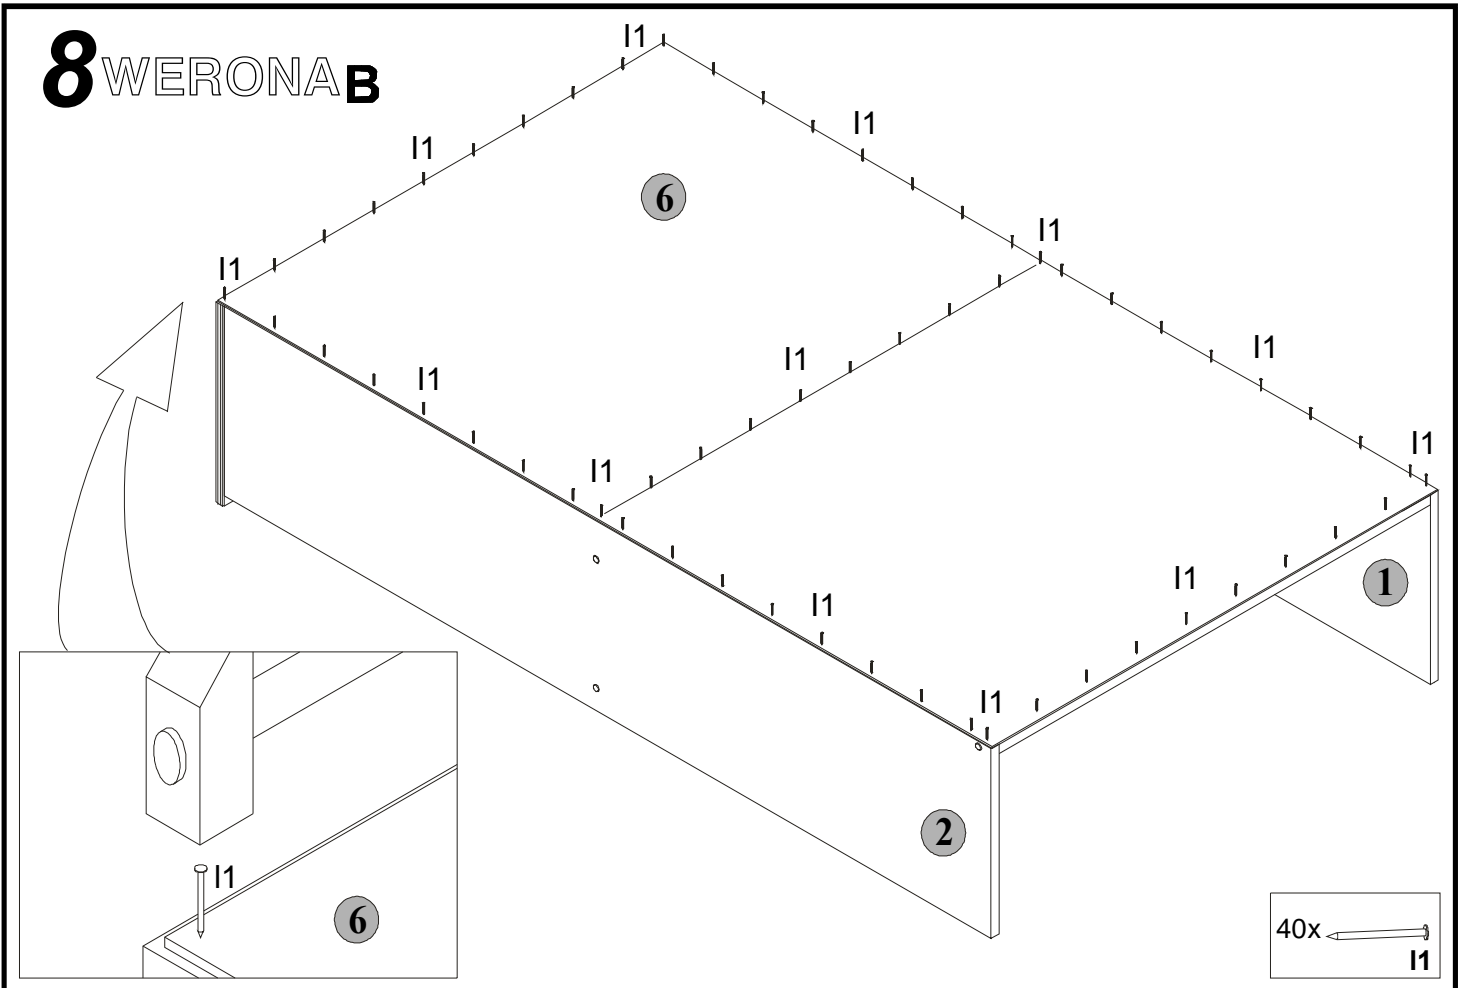

WERONA

SEGMENT B
SEGMENT B
AUFBAUMÖBEL B

Symbol elementu Element symbol Elementeszeichen	Wymiary Measurements Ausmaß	Kod Code Kode
1	1540x330	WE1-103
2	1540x330	WE1-104
3	900x350	WE1-202
4	867x330	WE1-302
5	867x80	WE1-402
6	1550x895	WE1-902
7	867x300	WE1-303

Paczka/Package/Paket - Nr B1
Paczka/Package/Paket - Nr I1
Akcesoria/Accessories/Zubehör

Nr - B1

Obustronnie nawiercony
Bilaterally drilled
Beidseitig gebohrt

Nr - I1

Wybrać z paczki element :
To haul from packs these units:
Wählen Sie diese Elemente aus der Packung aus:

Akcesoria/Accessories/Zubehör

4x b1	2x c11¹	2x c11²	12x d1 φ5x17 mm	2x d4 φ6x15 mm	6x e1 φ7x47 mm
10x f1 φ8x30 mm	40x l1	2x j6 M4x30 mm	2x n52 62x12/1mm	6x p39 φ4x20 mm	6x p25 φ3,5x16 mm
4x r1	4x r4	4x r6 φ8/M6x11 mm	6x s1	4x s2	1x z1

Do montażu potrzebne są:
You need for fitting-up:
Zur Montage werden Sie brauchen:

Podczas montażu
postępować
zgodnie z instrukcją.

While assembling
follow
the instruction.

Montage laut
der Aufbauanleitung
durchführen.

8 WERONA B

9 WERONA B