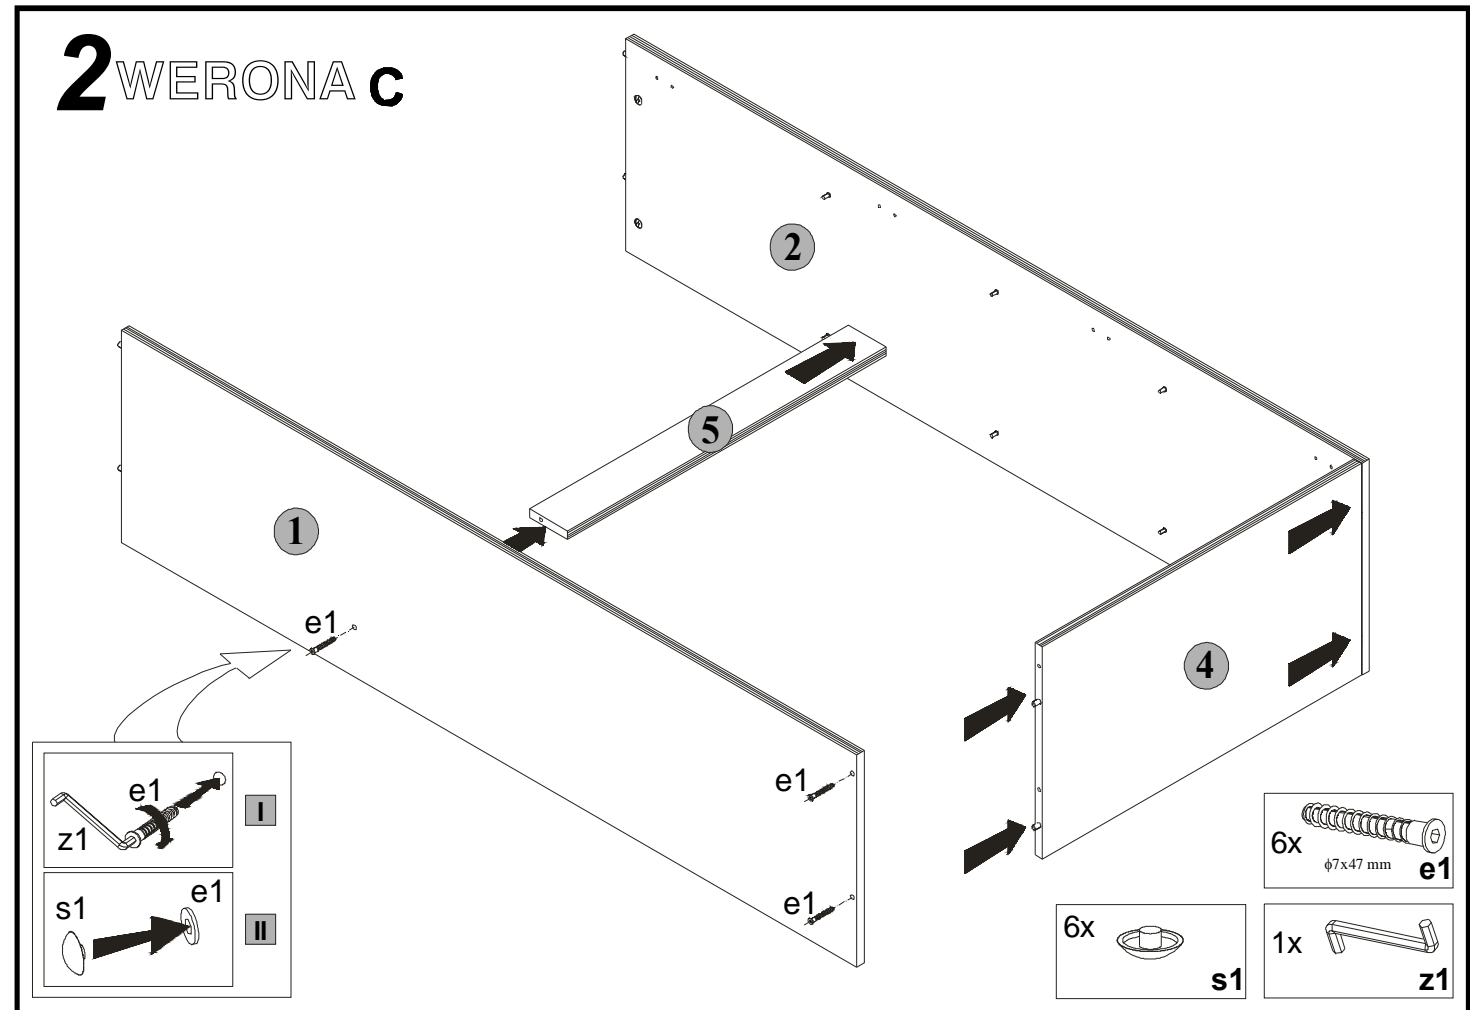

Podczas montażu
postępować
zgodnie z instrukcją.

While assembling
follow
the instruction.

Montage laut
der Aufbauanleitung
durchführen.

1 WERONA c

Podczas montażu
postępować
zgodnie z instrukcją.

While assembling
follow
the instruction.

Montage laut
der Aufbauanleitung
durchführen.

2 WERONA c

3 WERONA c