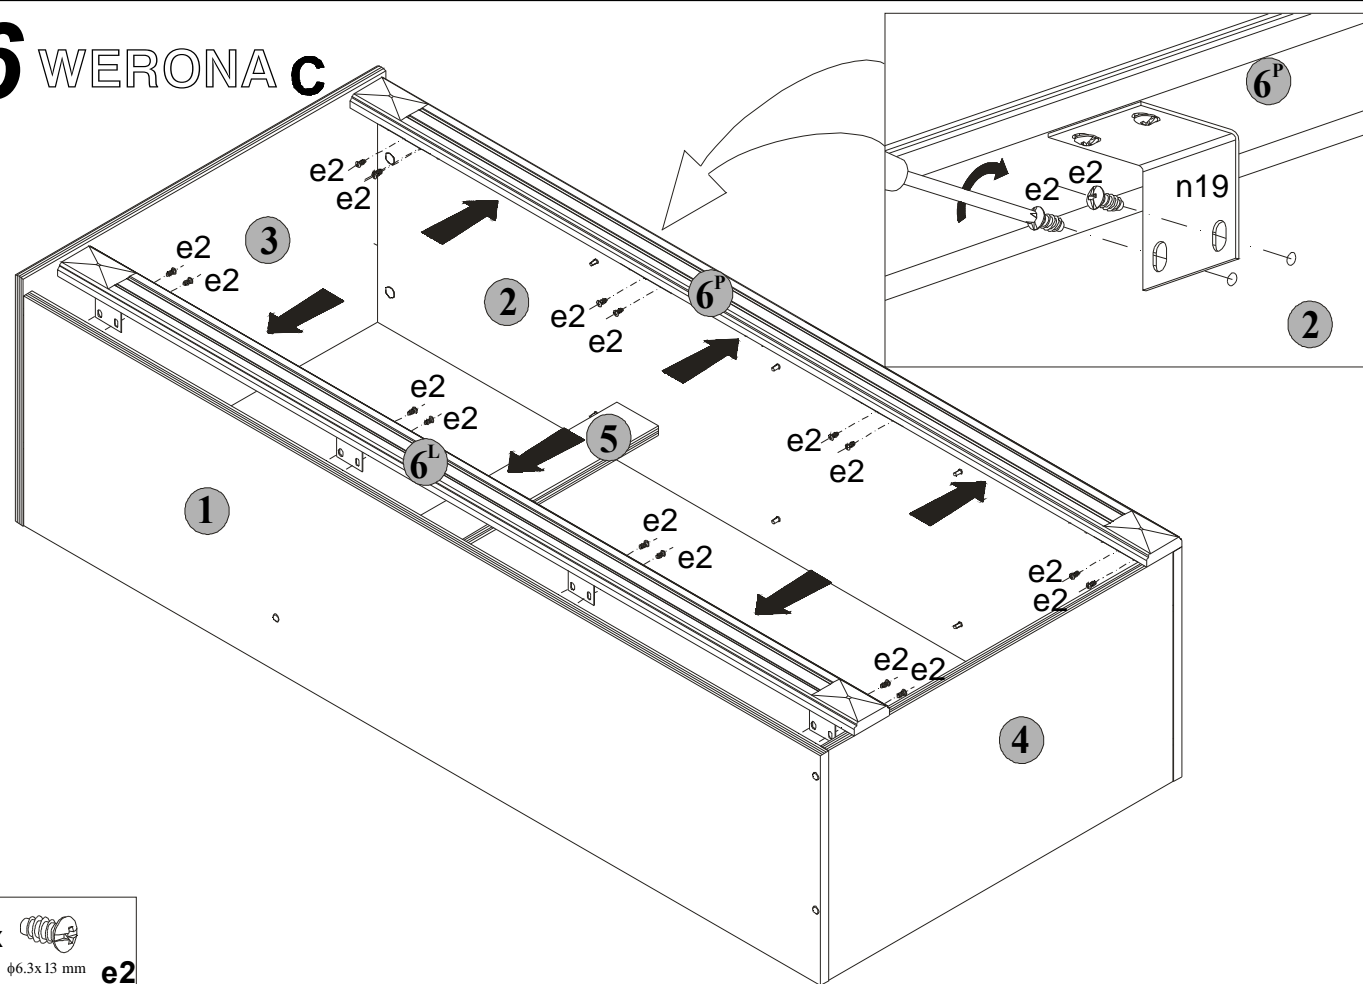

Podczas montażu
postępować
zgodnie z instrukcją.

While assembling
follow
the instruction.

Montage laut
der Aufbauanleitung
durchführen.

6 WERONA c

16x  $\phi 6.3 \times 13 \text{ mm}$ e2

INSTRUKCJA MONTAŻU FITTING-UP INSTRUCTION AUFBAUANLEITUNG

WERONA

SEGMENT C
SEGMENT C
AUFBAUMÖBEL C

Producent:
BLACK RED WHITE S.A.
UL. KRZESZOWSKA 63
23-400 BIŁGORAJ

156x70x42/cm/

7 WERONA c

6/6

WERONA_C -07.2003

1/6

WERONA_C -07.2003

WERONA

SEGMENT C
SEGMENT C
AUFBAUMÖBEL C

Symbol elementu Element symbol Elementeszeichen	Wymiary Measurements Ausmaß	Kod Code Kode	
1	1540x385	WE1-105	
2	1540x385	WE1-106	
3	700x415	WE1-203	
4	667x385	WE1-304	
5	667x80	WE1-404	
6	WIŚNIA CIEMNA	1540x68	WE1-008
	ORZECH WŁOSKI	1540x68	WE1-1031
7	666x350	WE1-554	
8	1550x695	WE1-901	