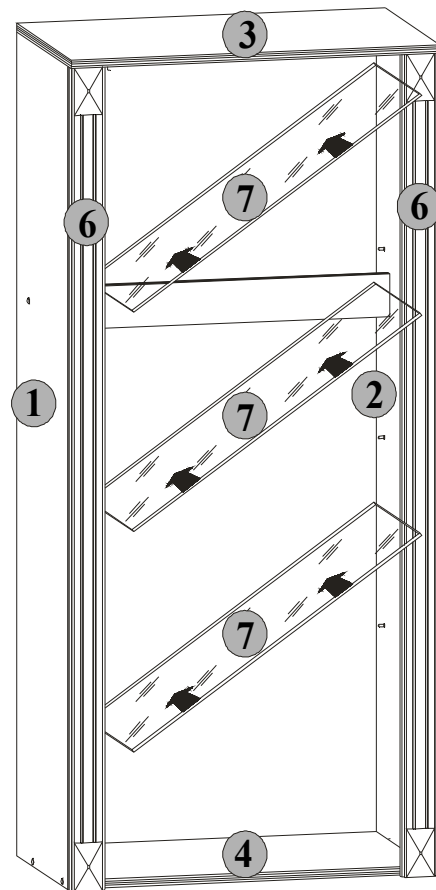

Podczas montażu
postępować
zgodnie z instrukcją.

While assembling
follow
the instruction.

Montage laut
der Aufbauanleitung
durchführen.

6 WERONA c

16x  $\phi 6.3 \times 13 \text{ mm}$ e2

INSTRUKCJA MONTAŻU FITTING-UP INSTRUCTION AUFBAUANLEITUNG

WERONA

SEGMENT C
SEGMENT C
AUFBAUMÖBEL C

Producent:
BLACK RED WHITE S.A.
UL. KRZESZOWSKA 63
23-400 BIŁGORAJ

156x70x42/cm/

7 WERONA c

6/6

WERONA_C -07.2003

1/6

WERONA_C -07.2003

WERONA

SEGMENT C
SEGMENT C
AUFBAUMÖBEL C

Symbol elementu Element symbol Elementeszeichen	Wymiary Measurements Ausmaß	Kod Code Kode	
1	1540x385	WE1-105	
2	1540x385	WE1-106	
3	700x415	WE1-203	
4	667x385	WE1-304	
5	667x80	WE1-404	
6	WIŚNIA CIEMNA	1540x68	WE1-008
	ORZECH WŁOSKI	1540x68	WE1-1031
7	666x350	WE1-554	
8	1550x695	WE1-901	