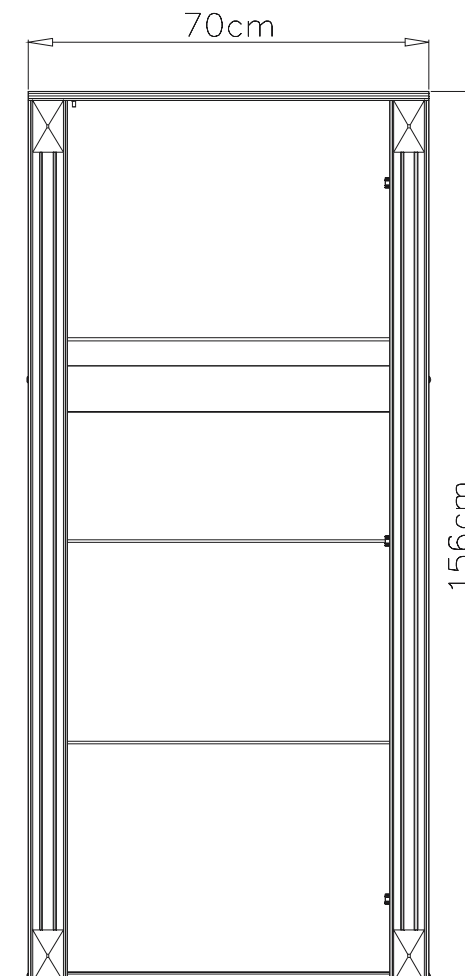

Podczas montażu
postępować
zgodnie z instrukcją.

While assembling
follow
the instruction.

Montage laut
der Aufbauanleitung
durchführen.

6 WERONA c

16x  $\phi 6.3 \times 13 \text{ mm}$ e2

INSTRUKCJA MONTAŻU FITTING-UP INSTRUCTION AUFBAUANLEITUNG

WERONA

SEGMENT C
SEGMENT C
AUFBAUMÖBEL C

Producent:
BLACK RED WHITE S.A.
UL. KRZESZOWSKA 63
23-400 BIŁGORAJ

156x70x42/cm/

7 WERONA c

6/6

WERONA_C -07.2003

1/6

WERONA_C -07.2003

WERONA

SEGMENT C
SEGMENT C
AUFBAUMÖBEL C

Symbol elementu Element symbol Elementeszeichen	Wymiary Measurements Ausmaß	Kod Code Kode	
1	1540x385	WE1-105	
2	1540x385	WE1-106	
3	700x415	WE1-203	
4	667x385	WE1-304	
5	667x80	WE1-404	
6	WIŚNIA CIEMNA	1540x68	WE1-008
	ORZECH WŁOSKI	1540x68	WE1-1031
7	666x350	WE1-554	
8	1550x695	WE1-901	