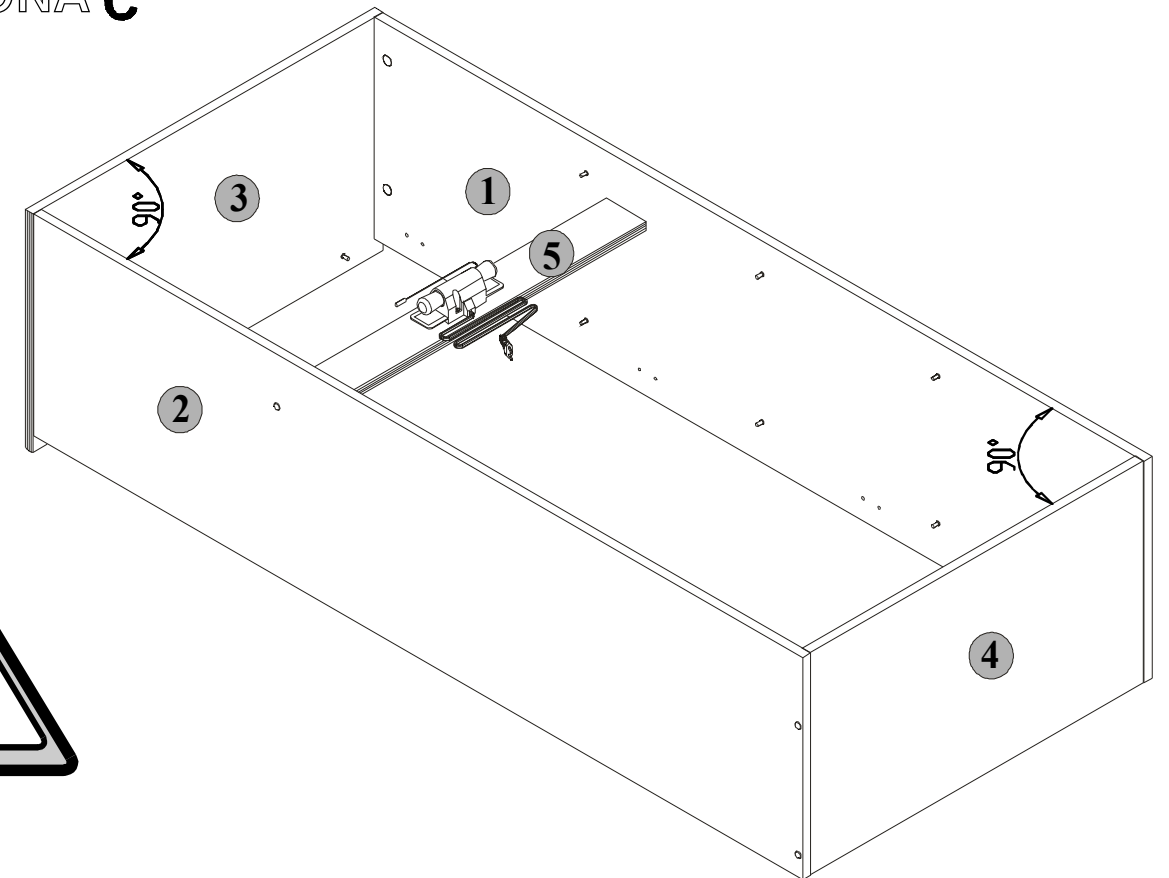

WERONA

SEGMENT C
SEGMENT C
AUFBAUMÖBEL C

Symbol elementu Element symbol Elementeszeichen	Wymiary Measurements Ausmaß	Kod Code Kode	
1	1540x385	WE1-105	
2	1540x385	WE1-106	
3	700x415	WE1-203	
4	667x385	WE1-304	
5	667x80	WE1-404	
6	WIŚNIA CIEMNA	1540x68	WE1-008
	ORZECH WŁOSKI	1540x68	WE1-1031
7	666x350	WE1-554	
8	1550x695	WE1-901	

Paczka/Package/Paket - Nr C1
Paczka/Package/Paket - Nr I1
Paczka/Package/Paket - Nr H3
Akcesoria/Accessories/Zubehör

Podczas montażu
postępować
zgodnie z instrukcją.

While assembling
follow
the instruction.

Montage laut
der Aufbauanleitung
durchführen.

4 WERONA C

5 WERONA C