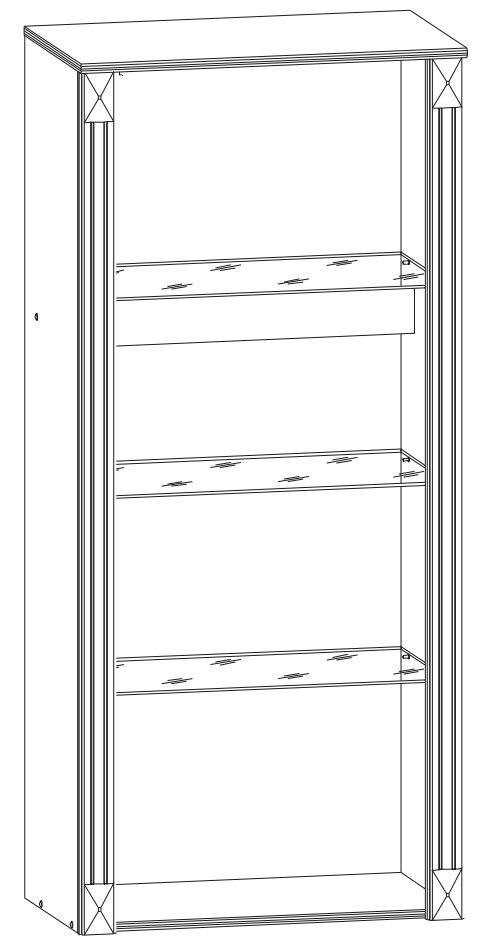

Podczas montażu
postępować
zgodnie z instrukcją.

While assembling
follow
the instruction.

Montage laut
der Aufbauanleitung
durchführen.

6 WERONA c

16x  $\phi 6.3 \times 13 \text{ mm}$ e2

INSTRUKCJA MONTAŻU FITTING-UP INSTRUCTION AUFBAUANLEITUNG

WERONA

SEGMENT C
SEGMENT C
AUFBAUMÖBEL C

Producent:
BLACK RED WHITE S.A.
UL. KRZESZOWSKA 63
23-400 BIŁGORAJ

156x70x42/cm/

7 WERONA c

6/6

WERONA_C -07.2003

1/6

WERONA_C -07.2003

WERONA

SEGMENT C
SEGMENT C
AUFBAUMÖBEL C

Symbol elementu Element symbol Elementeszeichen	Wymiary Measurements Ausmaß	Kod Code Kode	
1	1540x385	WE1-105	
2	1540x385	WE1-106	
3	700x415	WE1-203	
4	667x385	WE1-304	
5	667x80	WE1-404	
6	WIŚNIA CIEMNA	1540x68	WE1-008
	ORZECH WŁOSKI	1540x68	WE1-1031
7	666x350	WE1-554	
8	1550x695	WE1-901	