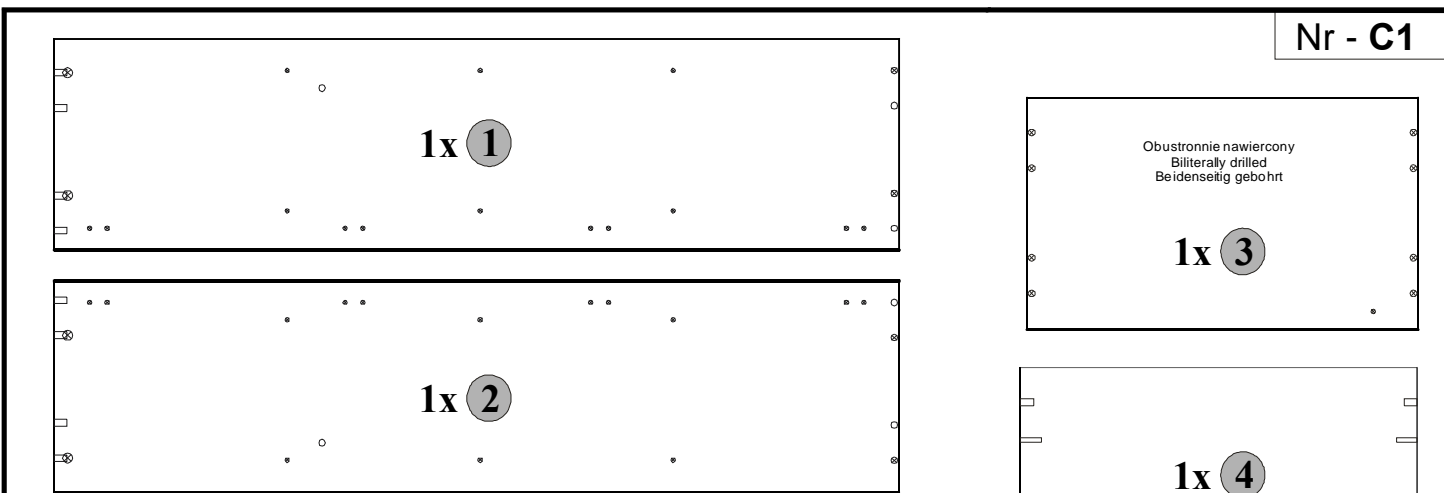

WERONA

SEGMENT C
SEGMENT C
AUFBAUMÖBEL C

Symbol elementu Element symbol Elementeszeichen	Wymiary Measurements Ausmaß	Kod Code Kode	
1	1540x385	WE1-105	
2	1540x385	WE1-106	
3	700x415	WE1-203	
4	667x385	WE1-304	
5	667x80	WE1-404	
6	WIŚNIA CIEMNA	1540x68	WE1-008
	ORZECH WŁOSKI	1540x68	WE1-1031
7	666x350	WE1-554	
8	1550x695	WE1-901	

Paczka/Package/Paket - Nr C1
Paczka/Package/Paket - Nr I1
Paczka/Package/Paket - Nr H3
Akcesoria/Accessories/Zubehör