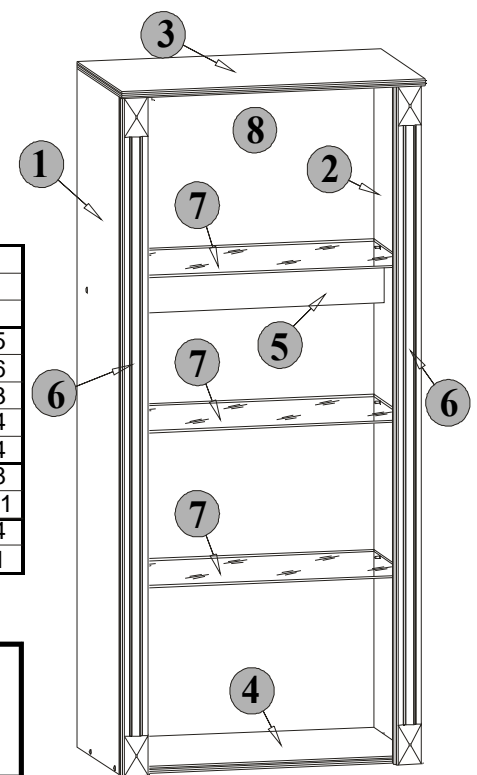

WERONA

SEGMENT C
SEGMENT C
AUFBAUMÖBEL C

Symbol elementu Element symbol Elementeszeichen	Wymiary Measurements Ausmaß	Kod Code Kode	
1	1540x385	WE1-105	
2	1540x385	WE1-106	
3	700x415	WE1-203	
4	667x385	WE1-304	
5	667x80	WE1-404	
6	WIŚNIA CIEMNA	1540x68	WE1-008
	ORZECH WŁOSKI	1540x68	WE1-1031
7	666x350	WE1-554	
8	1550x695	WE1-901	

Paczka/Package/Paket - Nr C1
Paczka/Package/Paket - Nr I1
Paczka/Package/Paket - Nr H3
Akcesoria/Accessories/Zubehör