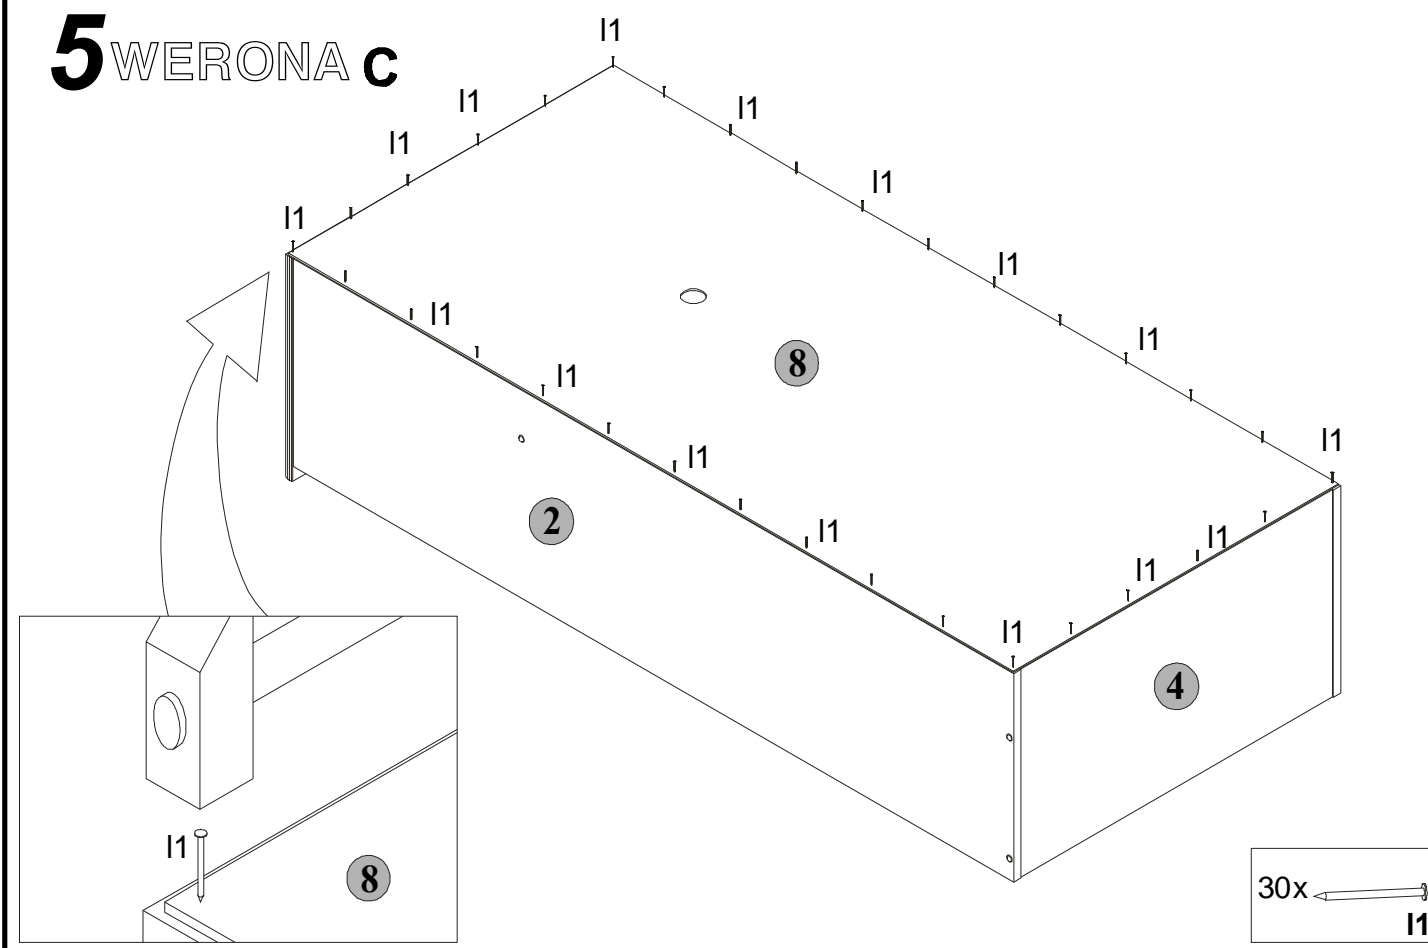

WERONA

SEGMENT C
SEGMENT C
AUFBAUMÖBEL C

Symbol elementu Element symbol Elementeszeichen	Wymiary Measurements Ausmaß	Kod Code Kode	
1	1540x385	WE1-105	
2	1540x385	WE1-106	
3	700x415	WE1-203	
4	667x385	WE1-304	
5	667x80	WE1-404	
6	WIŚNIA CIEMNA	1540x68	WE1-008
	ORZECH WŁOSKI	1540x68	WE1-1031
7	666x350	WE1-554	
8	1550x695	WE1-901	

Paczka/Package/Paket - Nr C1
Paczka/Package/Paket - Nr I1
Paczka/Package/Paket - Nr H3
Akcesoria/Accessories/Zubehör

Podczas montażu
postępować
zgodnie z instrukcją.

While assembling
follow
the instruction.

Montage laut
der Aufbauanleitung
durchführen.

4 WERONA C

5 WERONA C