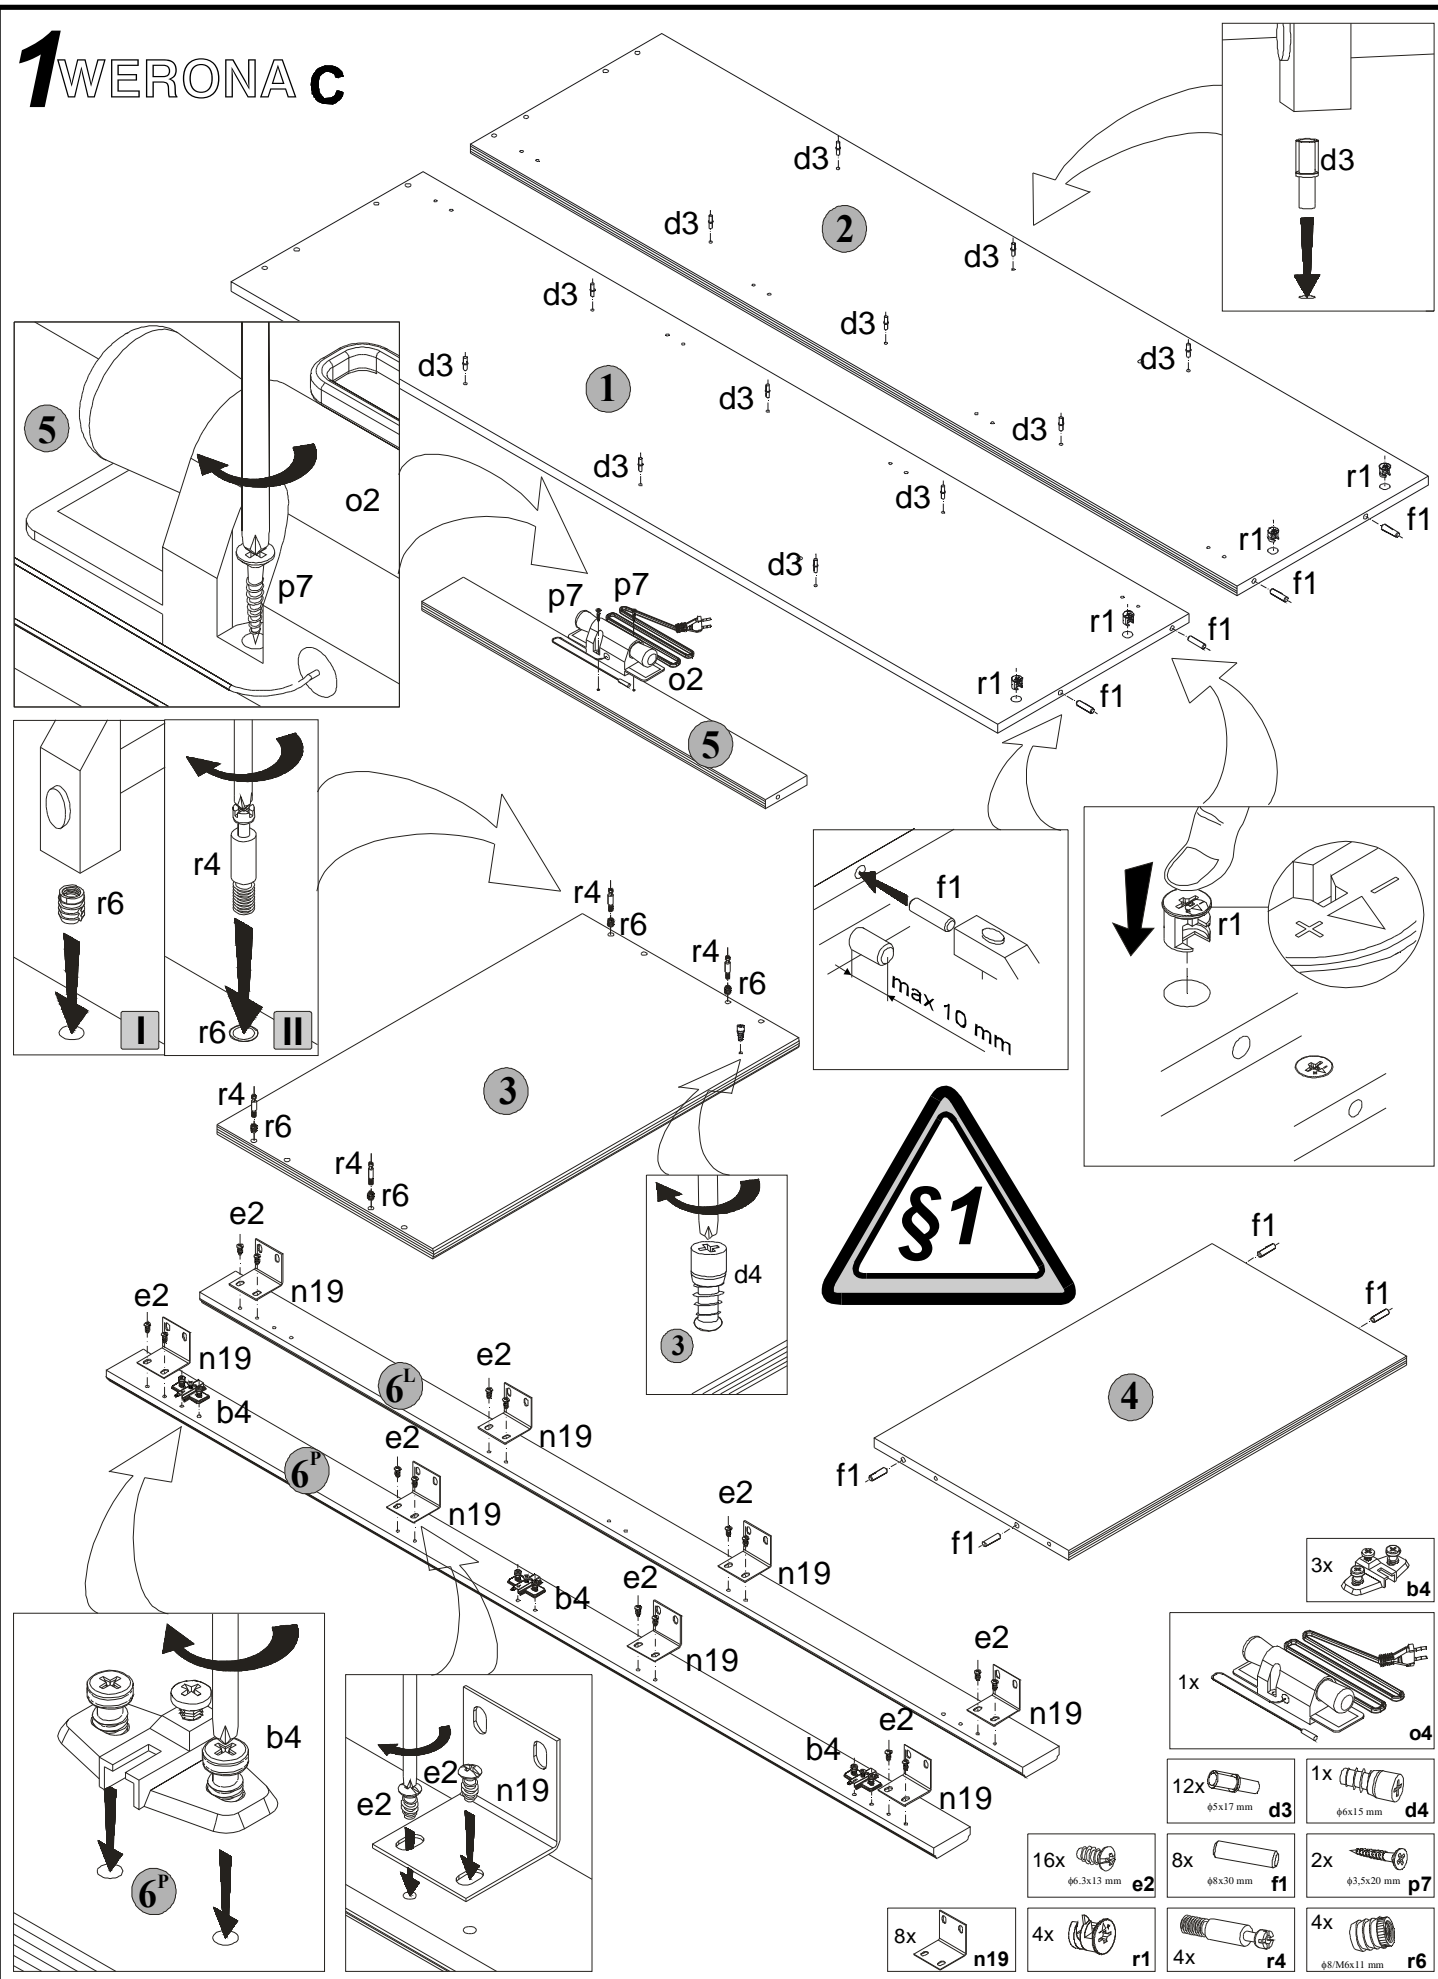

WERONA_C -07.2003

WERONA

SEGMENT C
SEGMENT C
AUFBAUMÖBEL C

Symbol elementu Element symbol Elementeszeichen	Wymiary Measurements Ausmaß	Kod Code Kode	
1	1540x385	WE1-105	
2	1540x385	WE1-106	
3	700x415	WE1-203	
4	667x385	WE1-304	
5	667x80	WE1-404	
6	WIŚNIA CIEMNA	1540x68	WE1-008
	ORZECH WŁOSKI	1540x68	WE1-1031
7	666x350	WE1-554	
8	1550x695	WE1-901	

Montage laut
der Aufbauanleitung
durchführen.

4 WERONA C

5 WERONA C

Podczas montażu
postępować
zgodnie z instrukcją.

While assembling
follow
the instruction.

Montage laut
der Aufbauanleitung
durchführen.

1 WERONA c