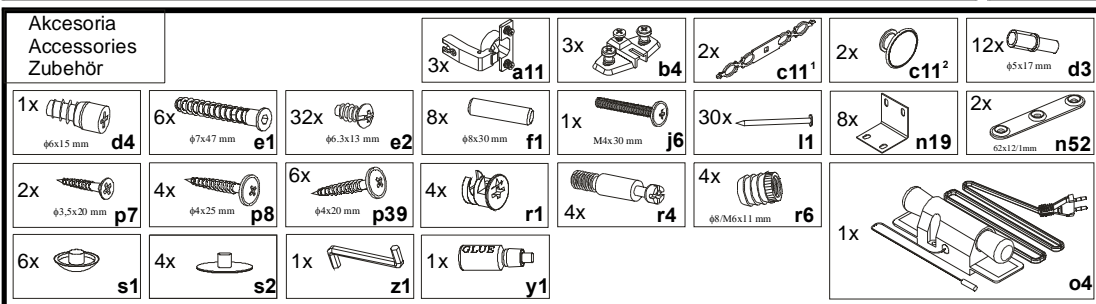

WERONA

SEGMENT C
SEGMENT C
AUFBAUMÖBEL C

Symbol elementu Element symbol Elementeszeichen	Wymiary Measurements Ausmaß	Kod Code Kode	
1	1540x385	WE1-105	
2	1540x385	WE1-106	
3	700x415	WE1-203	
4	667x385	WE1-304	
5	667x80	WE1-404	
6	WIŚNIA CIEMNA	1540x68	WE1-008
	ORZECH WŁOSKI	1540x68	WE1-1031
7	666x350	WE1-554	
8	1550x695	WE1-901	

Paczka/Package/Paket - Nr C1
Paczka/Package/Paket - Nr I1
Paczka/Package/Paket - Nr H3
Akcesoria/Accessories/Zubehör