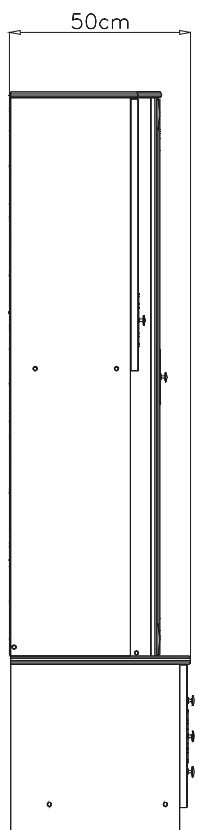

Podczas montażu
postępować
zgodnie z instrukcją.

While assembling
follow
the instruction.

Montage laut
der Aufbauanleitung
durchführen.

1 WERONA H

Podczas montażu
postępować
zgodnie z instrukcją.

While assembling
follow
the instruction.

Montage laut
der Aufbauanleitung
durchführen.

2 WERONA H

3 WERONA H

**INSTRUKCJA MONTAŻU
FITTING-UP INSTRUCTION
AUFBAUANLEITUNG**

WERONA

250x206x50/cm/

Producent:
BLACK RED WHITE S.A.
UL. KRZESZOWSKA 63
23-400 BIŁGORAJ

Do montażu potrzebne są:
 You need for fitting-up:
 Zur Montage werden Sie brauchen:

- Paczka/Package/Paket - Nr C1
- Paczka/Package/Paket - Nr H1
- Paczka/Package/Paket - Nr H2
- Paczka/Package/Paket - Nr H4
- Paczka/Package/Paket - Nr H5
- Paczka/Package/Paket - Nr H6
- Paczka/Package/Paket - Nr I1

Symbol elementu Element symbol Elementeszeichen	Wymiary Measurements Ausmaß	KOLORY	
		WIŚNIA CIEMNA Code Code Code	ORZECH WŁOSKI Code Code Code
1	750x445	WE1-006	WE1-033
2	750x445	WE1-005	WE1-032
3	1532x558	WE1-007	WE1-034
4	418x445	WE1-003	WE1-031
5	595x445	WE1-009	WE1-035
6	1532x445	WE1-002	WE1-030
7	392x445	WE1-011	WE1-036
8	392x445	WE1-010	WE1-036
9	695x194	WE1-012/A	WE1-037/A
10	418x628	WE1-906/A	WE1-906/A
11	618x140	WE1-502	WE1-502
12	420x140	WE1-503	WE1-503
13	420x140	WE1-504	WE1-504