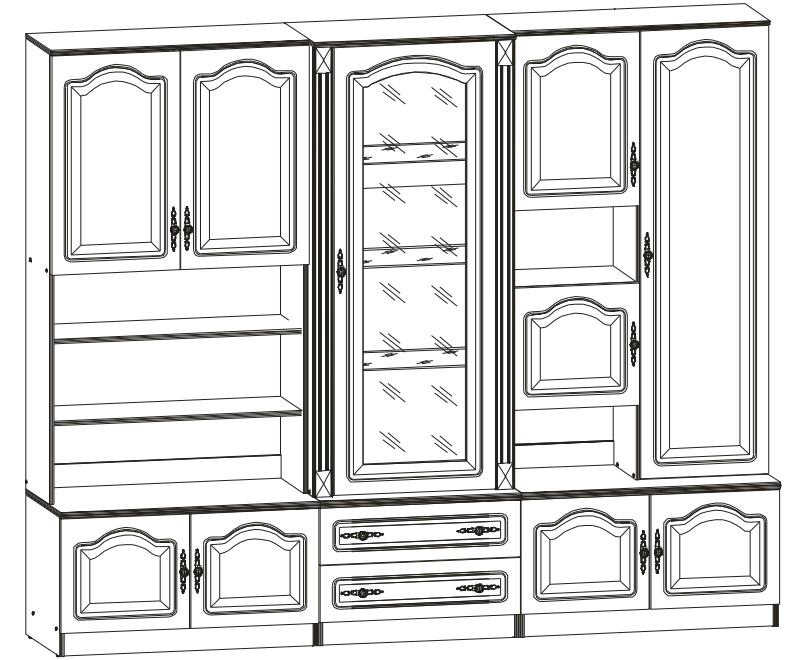

Montage laut
der Aufbauanleitung
durchführen.

2 WERONA H

3 WERONA H

**INSTRUKCJA MONTAŻU
FITTING-UP INSTRUCTION
AUFBAUANLEITUNG**

WERONA

250x206x50/cm/

Producent:
BLACK RED WHITE S.A.
UL. KRZESZOWSKA 63
23-400 BIŁGORAJ