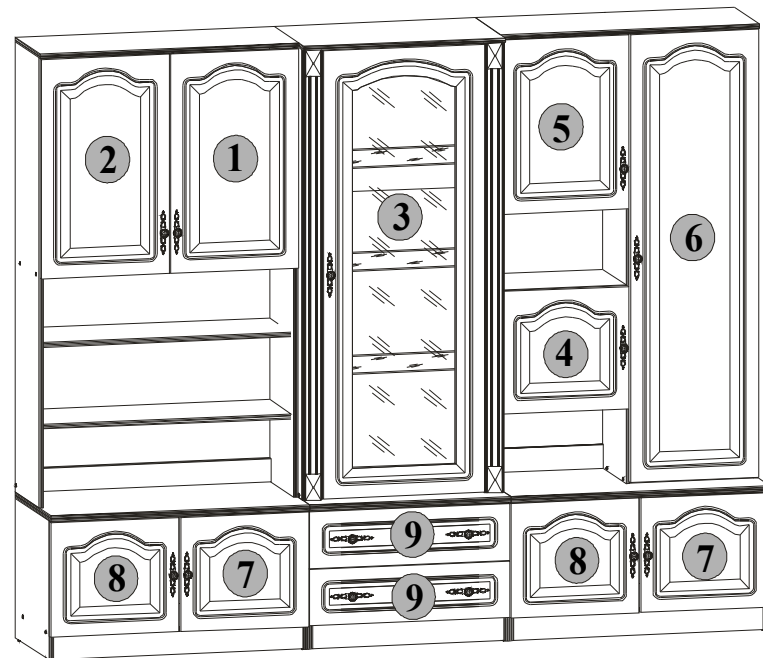

Do montażu potrzebne są:
You need for fitting-up:
Zur Montage werden Sie brauchen:

- Paczka/Package/Paket - Nr C1
- Paczka/Package/Paket - Nr H1
- Paczka/Package/Paket - Nr H2
- Paczka/Package/Paket - Nr H4
- Paczka/Package/Paket - Nr H5
- Paczka/Package/Paket - Nr H6
- Paczka/Package/Paket - Nr I1

Symbol elementu Element symbol Elementeszeichen	Wymiary Measurements Ausmaß	KOLORY	
		WIŚNIA CIEMNA Code Code Code	ORZECH WŁOSKI Code Code Code
1	750x445	WE1-006	WE1-033
2	750x445	WE1-005	WE1-032
3	1532x558	WE1-007	WE1-034
4	418x445	WE1-003	WE1-031
5	595x445	WE1-009	WE1-035
6	1532x445	WE1-002	WE1-030
7	392x445	WE1-011	WE1-036
8	392x445	WE1-010	WE1-036
9	695x194	WE1-012/A	WE1-037/A
10	418x628	WE1-906/A	WE1-906/A
11	618x140	WE1-502	WE1-502
12	420x140	WE1-503	WE1-503
13	420x140	WE1-504	WE1-504