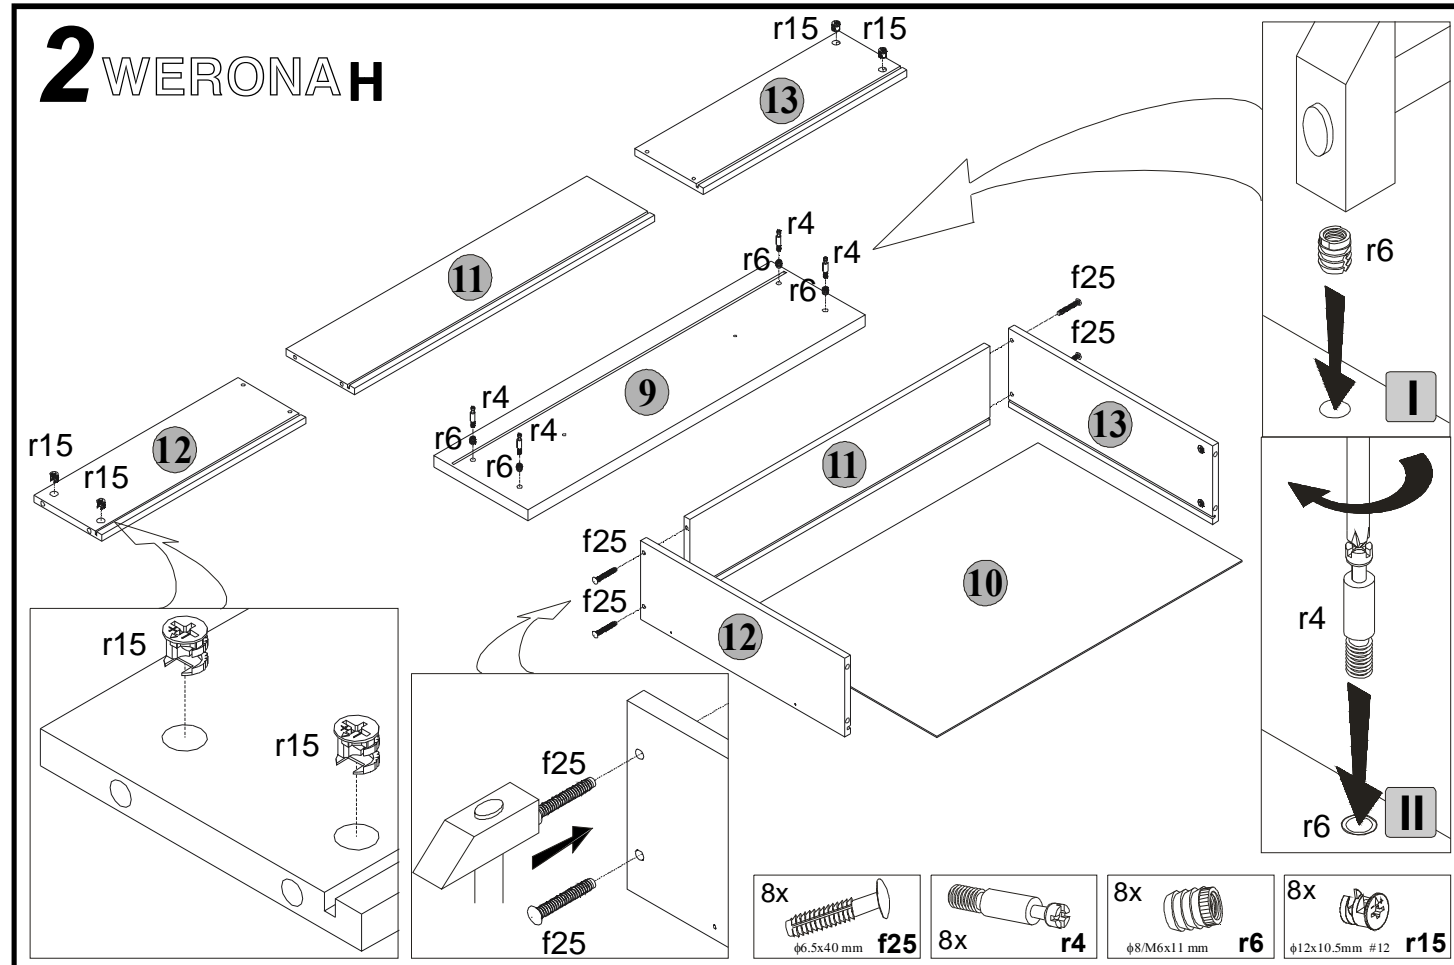

Podczas montażu
postępować
zgodnie z instrukcją.

While assembling
follow
the instruction.

Montage laut
der Aufbauanleitung
durchführen.

1 WERONA H

Podczas montażu
postępować
zgodnie z instrukcją.

While assembling
follow
the instruction.

Montage laut
der Aufbauanleitung
durchführen.

2 WERONA H

3 WERONA H

**INSTRUKCJA MONTAŻU
FITTING-UP INSTRUCTION
AUFBAUANLEITUNG**

WERONA

250x206x50/cm/

Producent:
BLACK RED WHITE S.A.
UL. KRZESZOWSKA 63
23-400 BIŁGORAJ

Symbol elementu Element symbol Elementeszeichen	Wymiary Measurements Ausmaß	KOLORY	
		WIŚNIA CIEMNA Code Code Code	ORZECH WŁOSKI Code Code Code
1	750x445	WE1-006	WE1-033
2	750x445	WE1-005	WE1-032
3	1532x558	WE1-007	WE1-034
4	418x445	WE1-003	WE1-031
5	595x445	WE1-009	WE1-035
6	1532x445	WE1-002	WE1-030
7	392x445	WE1-011	WE1-036
8	392x445	WE1-010	WE1-036
9	695x194	WE1-012/A	WE1-037/A
10	418x628	WE1-906/A	WE1-906/A
11	618x140	WE1-502	WE1-502
12	420x140	WE1-503	WE1-503
13	420x140	WE1-504	WE1-504