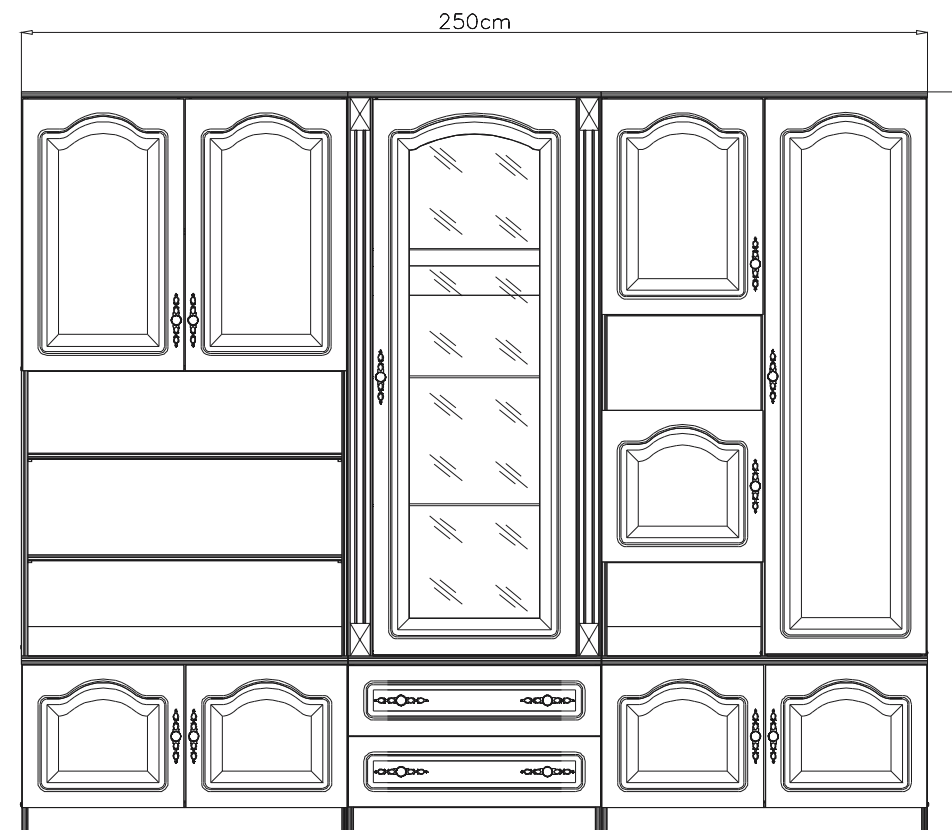

Montage laut
der Aufbauanleitung
durchführen.

2 WERONA H

3 WERONA H

**INSTRUKCJA MONTAŻU
FITTING-UP INSTRUCTION
AUFBAUANLEITUNG**

WERONA

250x206x50/cm/

Producent:
BLACK RED WHITE S.A.
UL. KRZESZOWSKA 63
23-400 BIŁGORAJ

Symbol elementu Element symbol Elementeszeichen	Wymiary Measurements Ausmaß	KOLORY	
		WIŚNIA CIEMNA Code Code Code	ORZECH WŁOSKI Code Code Code
1	750x445	WE1-006	WE1-033
2	750x445	WE1-005	WE1-032
3	1532x558	WE1-007	WE1-034
4	418x445	WE1-003	WE1-031
5	595x445	WE1-009	WE1-035
6	1532x445	WE1-002	WE1-030
7	392x445	WE1-011	WE1-036
8	392x445	WE1-010	WE1-036
9	695x194	WE1-012/A	WE1-037/A
10	418x628	WE1-906/A	WE1-906/A
11	618x140	WE1-502	WE1-502
12	420x140	WE1-503	WE1-503
13	420x140	WE1-504	WE1-504