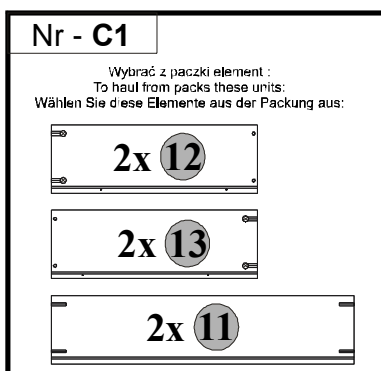

Podczas montażu
postępować
zgodnie z instrukcją.

While assembling
follow
the instruction.

Montage laut
der Aufbauanleitung
durchführen.

1 WERONA H

Podczas montażu
postępować
zgodnie z instrukcją.

While assembling
follow
the instruction.

Montage laut
der Aufbauanleitung
durchführen.

2 WERONA H

3 WERONA H

**INSTRUKCJA MONTAŻU
FITTING-UP INSTRUCTION
AUFBAUANLEITUNG**

WERONA

250x206x50/cm/

Producent:
BLACK RED WHITE S.A.
UL. KRZESZOWSKA 63
23-400 BIŁGORAJ

Do montażu potrzebne są:
 You need for fitting-up:
 Zur Montage werden Sie brauchen:

- Paczka/Package/Paket - Nr C1
- Paczka/Package/Paket - Nr H1
- Paczka/Package/Paket - Nr H2
- Paczka/Package/Paket - Nr H4
- Paczka/Package/Paket - Nr H5
- Paczka/Package/Paket - Nr H6
- Paczka/Package/Paket - Nr I1

Symbol elementu Element symbol Elementeszeichen	Wymiary Measurements Ausmaß	KOLORY	
		WIŚNIA CIEMNA Code Code Code	ORZECH WŁOSKI Code Code Code
1	750x445	WE1-006	WE1-033
2	750x445	WE1-005	WE1-032
3	1532x558	WE1-007	WE1-034
4	418x445	WE1-003	WE1-031
5	595x445	WE1-009	WE1-035
6	1532x445	WE1-002	WE1-030
7	392x445	WE1-011	WE1-036
8	392x445	WE1-010	WE1-036
9	695x194	WE1-012/A	WE1-037/A
10	418x628	WE1-906/A	WE1-906/A
11	618x140	WE1-502	WE1-502
12	420x140	WE1-503	WE1-503
13	420x140	WE1-504	WE1-504