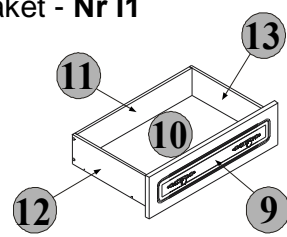

Podczas montażu
postępować
zgodnie z instrukcją.

While assembling
follow
the instruction.

Montage laut
der Aufbauanleitung
durchführen.

1 WERONA H

Podczas montażu
postępować
zgodnie z instrukcją.

While assembling
follow
the instruction.

Montage laut
der Aufbauanleitung
durchführen.

2 WERONA H

3 WERONA H

**INSTRUKCJA MONTAŻU
FITTING-UP INSTRUCTION
AUFBAUANLEITUNG**

WERONA

250x206x50/cm/

Producent:
BLACK RED WHITE S.A.
UL. KRZESZOWSKA 63
23-400 BIŁGORAJ

Do montażu potrzebne są:
 You need for fitting-up:
 Zur Montage werden Sie brauchen:

- Paczka/Package/Paket - Nr C1
- Paczka/Package/Paket - Nr H1
- Paczka/Package/Paket - Nr H2
- Paczka/Package/Paket - Nr H4
- Paczka/Package/Paket - Nr H5
- Paczka/Package/Paket - Nr H6
- Paczka/Package/Paket - Nr I1

Symbol elementu Element symbol Elementeszeichen	Wymiary Measurements Ausmaß	KOLORY	
		WIŚNIA CIEMNA Code Code Code	ORZECH WŁOSKI Code Code Code
1	750x445	WE1-006	WE1-033
2	750x445	WE1-005	WE1-032
3	1532x558	WE1-007	WE1-034
4	418x445	WE1-003	WE1-031
5	595x445	WE1-009	WE1-035
6	1532x445	WE1-002	WE1-030
7	392x445	WE1-011	WE1-036
8	392x445	WE1-010	WE1-036
9	695x194	WE1-012/A	WE1-037/A
10	418x628	WE1-906/A	WE1-906/A
11	618x140	WE1-502	WE1-502
12	420x140	WE1-503	WE1-503
13	420x140	WE1-504	WE1-504