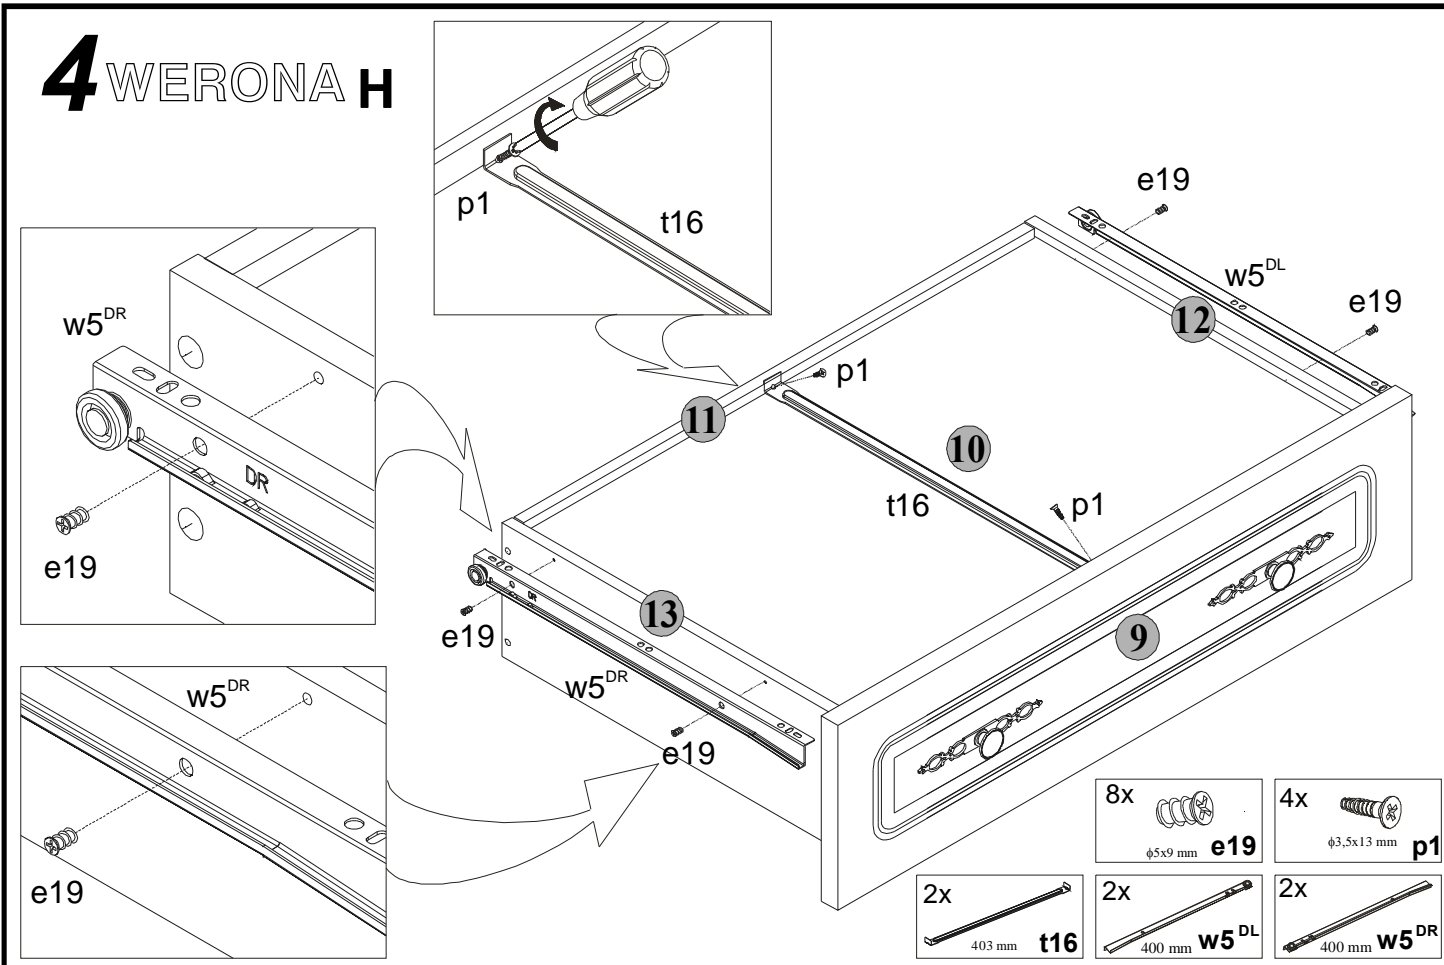

Do montażu potrzebne są:
You need for fitting-up:
Zur Montage werden Sie brauchen:

- Paczka/Package/Paket - Nr C1
- Paczka/Package/Paket - Nr H1
- Paczka/Package/Paket - Nr H2
- Paczka/Package/Paket - Nr H4
- Paczka/Package/Paket - Nr H5
- Paczka/Package/Paket - Nr H6
- Paczka/Package/Paket - Nr I1

Symbol elementu Element symbol Elementeszeichen	Wymiary Measurements Ausmaß	KOLORY	
		WIŚNIA CIEMNA Code Code Code	ORZECH WŁOSKI Code Code Code
1	750x445	WE1-006	WE1-033
2	750x445	WE1-005	WE1-032
3	1532x558	WE1-007	WE1-034
4	418x445	WE1-003	WE1-031
5	595x445	WE1-009	WE1-035
6	1532x445	WE1-002	WE1-030
7	392x445	WE1-011	WE1-036
8	392x445	WE1-010	WE1-036
9	695x194	WE1-012/A	WE1-037/A
10	418x628	WE1-906/A	WE1-906/A
11	618x140	WE1-502	WE1-502
12	420x140	WE1-503	WE1-503
13	420x140	WE1-504	WE1-504

Podczas montażu
postępować
zgodnie z instrukcją.

While assembling
follow
the instruction.

Montage laut
der Aufbauanleitung
durchführen.

4 WERONA H

5 WERONA H