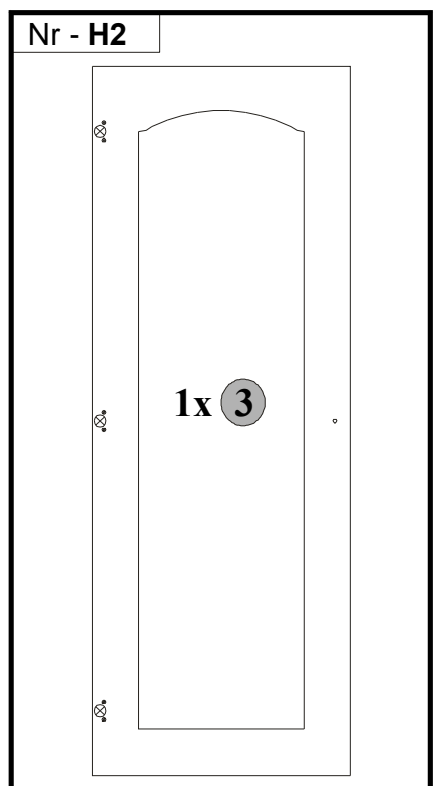

Podczas montażu
postępować
zgodnie z instrukcją.

While assembling
follow
the instruction.

Montage laut
der Aufbauanleitung
durchführen.

1 WERONA H

Podczas montażu
postępować
zgodnie z instrukcją.

While assembling
follow
the instruction.

Montage laut
der Aufbauanleitung
durchführen.

2 WERONA H

3 WERONA H

**INSTRUKCJA MONTAŻU
FITTING-UP INSTRUCTION
AUFBAUANLEITUNG**

WERONA

250x206x50/cm/

Producent:
BLACK RED WHITE S.A.
UL. KRZESZOWSKA 63
23-400 BIŁGORAJ

Symbol elementu Element symbol Elementeszeichen	Wymiary Measurements Ausmaß	KOLORY	
		WIŚNIA CIEMNA Code Code Code	ORZECH WŁOSKI Code Code Code
1	750x445	WE1-006	WE1-033
2	750x445	WE1-005	WE1-032
3	1532x558	WE1-007	WE1-034
4	418x445	WE1-003	WE1-031
5	595x445	WE1-009	WE1-035
6	1532x445	WE1-002	WE1-030
7	392x445	WE1-011	WE1-036
8	392x445	WE1-010	WE1-036
9	695x194	WE1-012/A	WE1-037/A
10	418x628	WE1-906/A	WE1-906/A
11	618x140	WE1-502	WE1-502
12	420x140	WE1-503	WE1-503
13	420x140	WE1-504	WE1-504