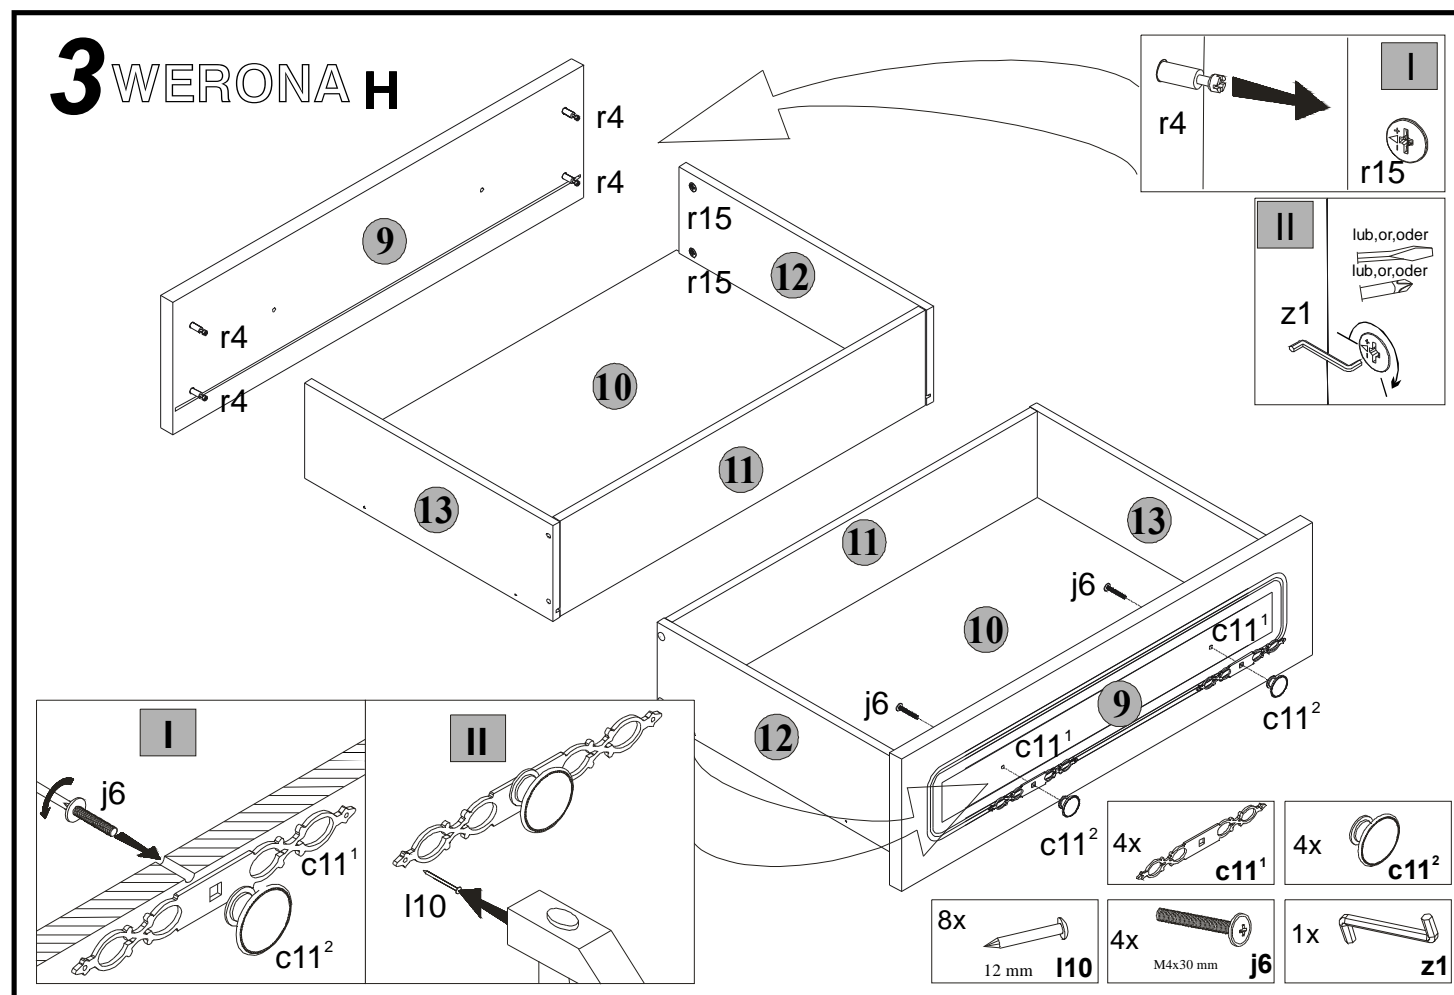

Podczas montażu
postępować
zgodnie z instrukcją.

While assembling
follow
the instruction.

Montage laut
der Aufbauanleitung
durchführen.

1 WERONA H

Podczas montażu
postępować
zgodnie z instrukcją.

While assembling
follow
the instruction.

Montage laut
der Aufbauanleitung
durchführen.

2 WERONA H

3 WERONA H

**INSTRUKCJA MONTAŻU
FITTING-UP INSTRUCTION
AUFBAUANLEITUNG**

WERONA

250x206x50/cm/

Producent:
BLACK RED WHITE S.A.
UL. KRZESZOWSKA 63
23-400 BIŁGORAJ

Symbol elementu Element symbol Elementeszeichen	Wymiary Measurements Ausmaß	KOLORY	
		WIŚNIA CIEMNA Code Code Code	ORZECH WŁOSKI Code Code Code
1	750x445	WE1-006	WE1-033
2	750x445	WE1-005	WE1-032
3	1532x558	WE1-007	WE1-034
4	418x445	WE1-003	WE1-031
5	595x445	WE1-009	WE1-035
6	1532x445	WE1-002	WE1-030
7	392x445	WE1-011	WE1-036
8	392x445	WE1-010	WE1-036
9	695x194	WE1-012/A	WE1-037/A
10	418x628	WE1-906/A	WE1-906/A
11	618x140	WE1-502	WE1-502
12	420x140	WE1-503	WE1-503
13	420x140	WE1-504	WE1-504