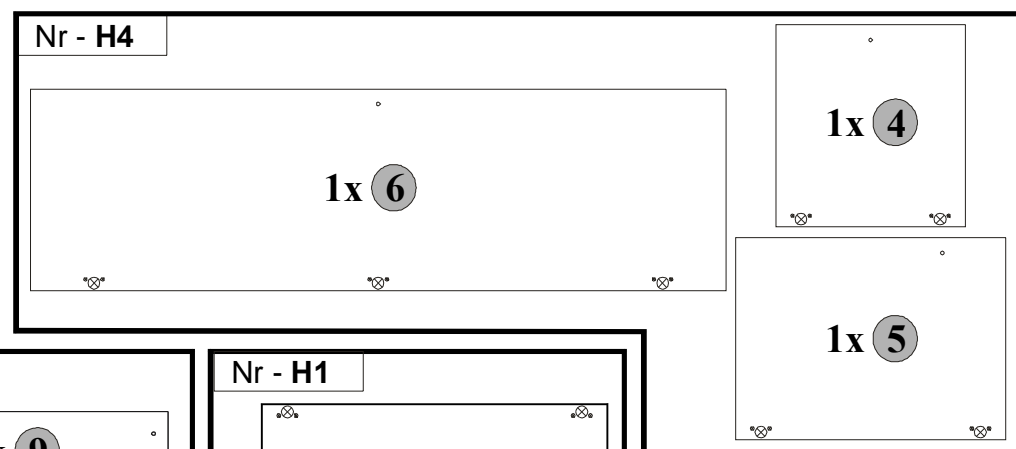

Montage laut
der Aufbauanleitung
durchführen.

2 WERONA H

3 WERONA H

**INSTRUKCJA MONTAŻU
FITTING-UP INSTRUCTION
AUFBAUANLEITUNG**

WERONA

250x206x50/cm/

Producent:
BLACK RED WHITE S.A.
UL. KRZESZOWSKA 63
23-400 BIŁGORAJ

Symbol elementu Element symbol Elementeszeichen	Wymiary Measurements Ausmaß	KOLORY	
		WIŚNIA CIEMNA Code Code Code	ORZECH WŁOSKI Code Code Code
1	750x445	WE1-006	WE1-033
2	750x445	WE1-005	WE1-032
3	1532x558	WE1-007	WE1-034
4	418x445	WE1-003	WE1-031
5	595x445	WE1-009	WE1-035
6	1532x445	WE1-002	WE1-030
7	392x445	WE1-011	WE1-036
8	392x445	WE1-010	WE1-036
9	695x194	WE1-012/A	WE1-037/A
10	418x628	WE1-906/A	WE1-906/A
11	618x140	WE1-502	WE1-502
12	420x140	WE1-503	WE1-503
13	420x140	WE1-504	WE1-504