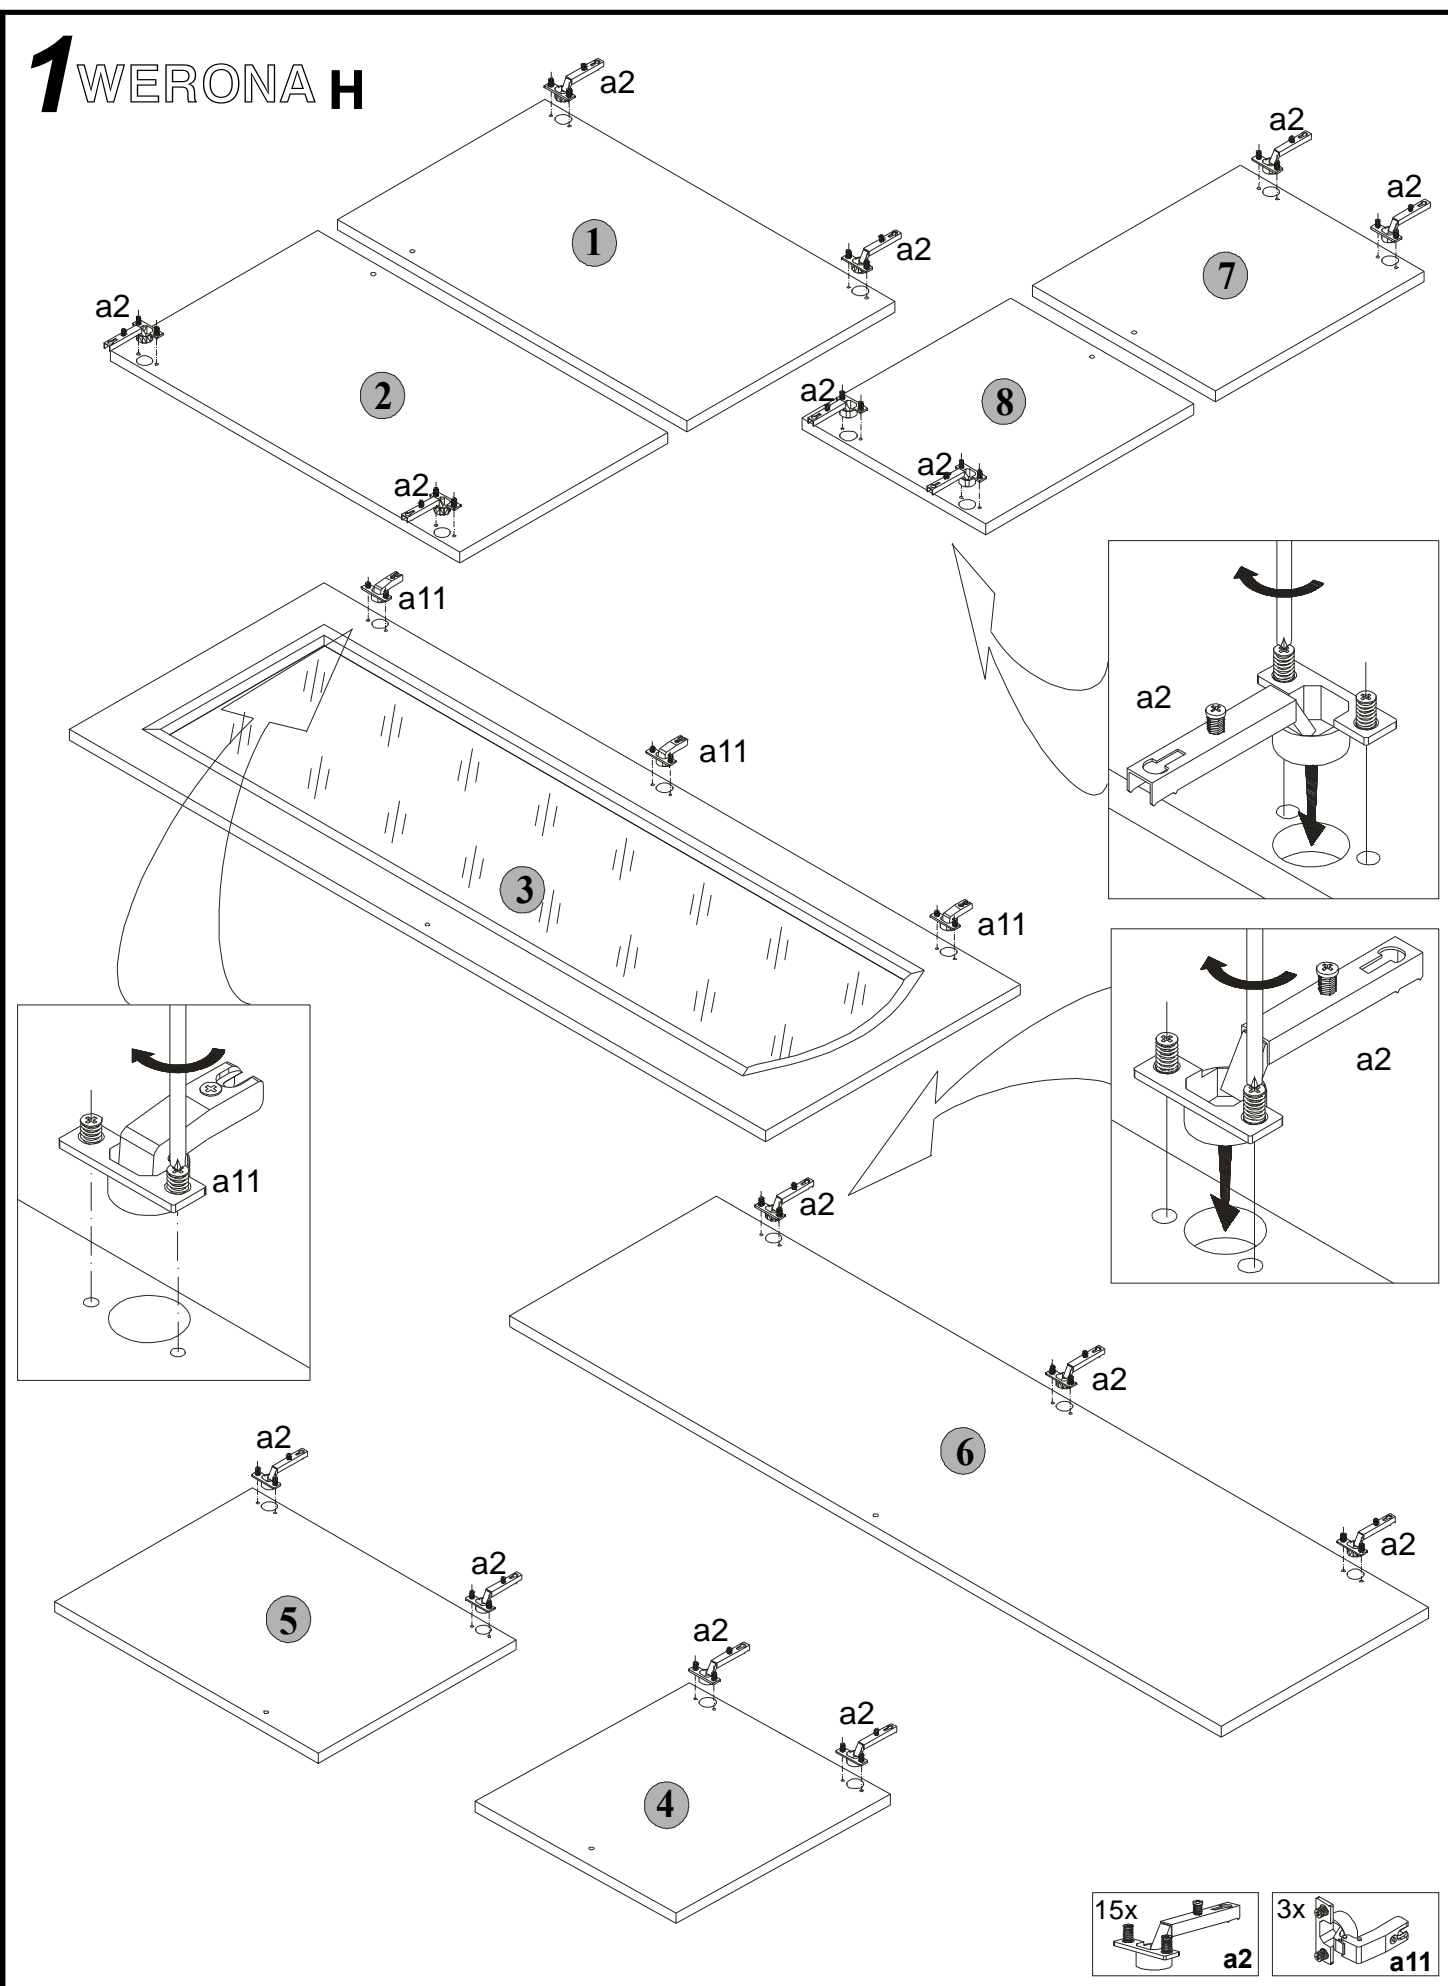

Podczas montażu
postępować
zgodnie z instrukcją.

While assembling
follow
the instruction.

Montage laut
der Aufbauanleitung
durchführen.

1 WERONA H

Podczas montażu
postępować
zgodnie z instrukcją.

While assembling
follow
the instruction.

Montage laut
der Aufbauanleitung
durchführen.

2 WERONA H

3 WERONA H

**INSTRUKCJA MONTAŻU
FITTING-UP INSTRUCTION
AUFBAUANLEITUNG**

WERONA

250x206x50/cm/

Producent:
BLACK RED WHITE S.A.
UL. KRZESZOWSKA 63
23-400 BIŁGORAJ

Symbol elementu Element symbol Elementeszeichen	Wymiary Measurements Ausmaß	KOLORY	
		WIŚNIA CIEMNA Code Code Code	ORZECH WŁOSKI Code Code Code
1	750x445	WE1-006	WE1-033
2	750x445	WE1-005	WE1-032
3	1532x558	WE1-007	WE1-034
4	418x445	WE1-003	WE1-031
5	595x445	WE1-009	WE1-035
6	1532x445	WE1-002	WE1-030
7	392x445	WE1-011	WE1-036
8	392x445	WE1-010	WE1-036
9	695x194	WE1-012/A	WE1-037/A
10	418x628	WE1-906/A	WE1-906/A
11	618x140	WE1-502	WE1-502
12	420x140	WE1-503	WE1-503
13	420x140	WE1-504	WE1-504