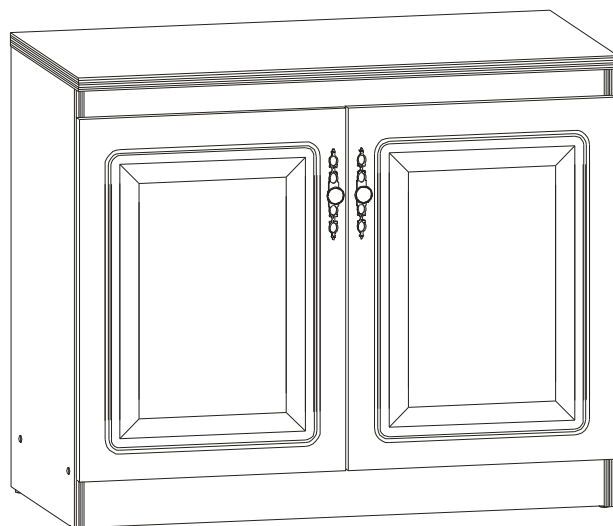

INSTRUKCJA MONTAŻU
FITTING-UP INSTRUCTION
AUFBAUANLEITUNG

WERONA

SEGMENT K
SEGMENT K
AUFBAUMÖBEL K

BLACK RED WHITE®

Producent:
BLACK RED WHITE S.A.
UL. KRZESZOWSKA 63
23-400 BIŁGORAJ

75x90x45,5/cm/

WERONA PW