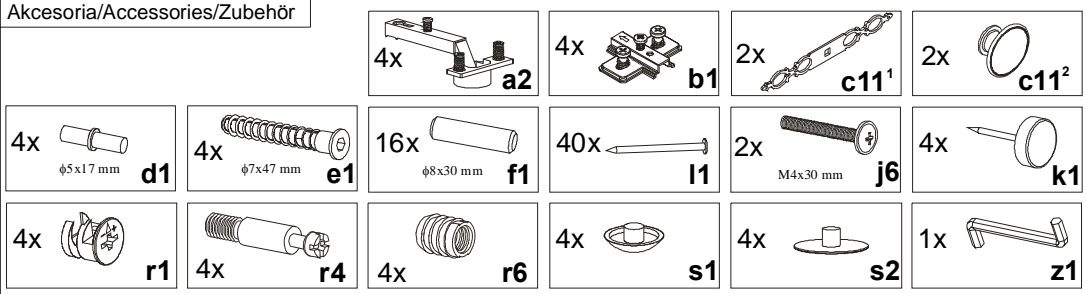

INSTRUKCJA MONTAŻU
FITTING-UP INSTRUCTION
AUFBAUANLEITUNG

WERONA

SEGMENT K
SEGMENT K
AUFBAUMÖBEL K

BLACK RED WHITE®

Producent:
BLACK RED WHITE S.A.
UL. KRZESZOWSKA 63
23-400 BIŁGORAJ

75x90x45,5/cm/

WERONA PW

Paczka/Package/Paket - Nr K1
 Paczka/Package/Paket - Nr K2
 Akcesoria/Accessories/Zubehör

Nr - K1

Symbol elementu Element symbol Elementeszeichen	Wymiary Measurements Ausmaß	Kod Code Kode
1	723x425	WE1-114
2	723x425	WE1-115
3	867x425	WE1-309
4	866x423	WE1-311
5	900x455	WE1-207
6	867x80	WE1-401
7	867x60	WE1-406
8	660x447	WE1-907
9	625x14	LH-625

Nr - K2

Symbol elementu Element symbol Elementeszeichen	Wymiary Measurements Ausmaß	Kod Code Kode
10	595x445	WE1-1001
11	595x445	WE1-1002

Akcesoria/Accessories/Zubehör

Do montażu potrzebne są:
 You need for fitting-up:
 Zur Montage werden Sie brauchen: