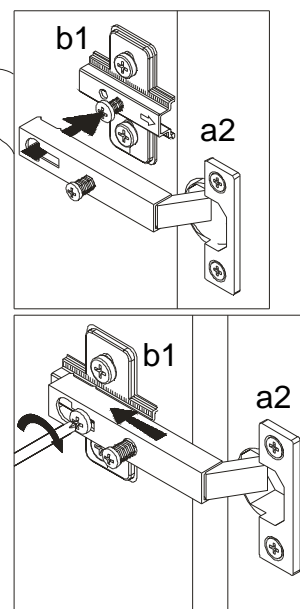

Podczas montażu
postępować
zgodnie z instrukcją.

While assembling
follow
the instruction.

Montage laut
der Aufbauanleitung
durchführen.

6 WERONA K

7 WERONA K