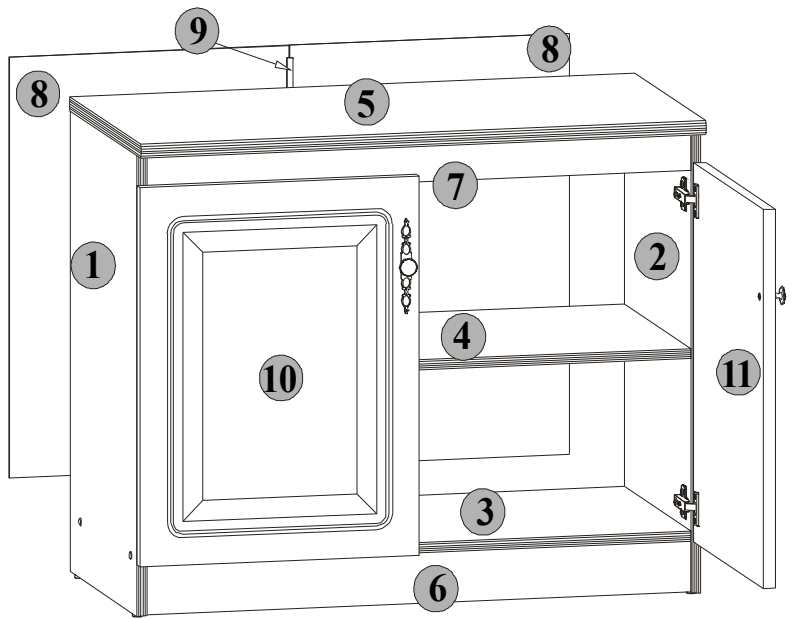

INSTRUKCJA MONTAŻU
FITTING-UP INSTRUCTION
AUFBAUANLEITUNG

WERONA

SEGMENT K
SEGMENT K
AUFBAUMÖBEL K

BLACK RED WHITE®

Producent:
BLACK RED WHITE S.A.
UL. KRZESZOWSKA 63
23-400 BIŁGORAJ

75x90x45,5/cm/

WERONA PW

Paczka/Package/Paket - Nr K1
 Paczka/Package/Paket - Nr K2
 Akcesoria/Accessories/Zubehör

Nr - K1

Symbol elementu Element symbol Elementeszeichen	Wymiary Measurements Ausmaß	Kod Code Kode
1	723x425	WE1-114
2	723x425	WE1-115
3	867x425	WE1-309
4	866x423	WE1-311
5	900x455	WE1-207
6	867x80	WE1-401
7	867x60	WE1-406
8	660x447	WE1-907
9	625x14	LH-625