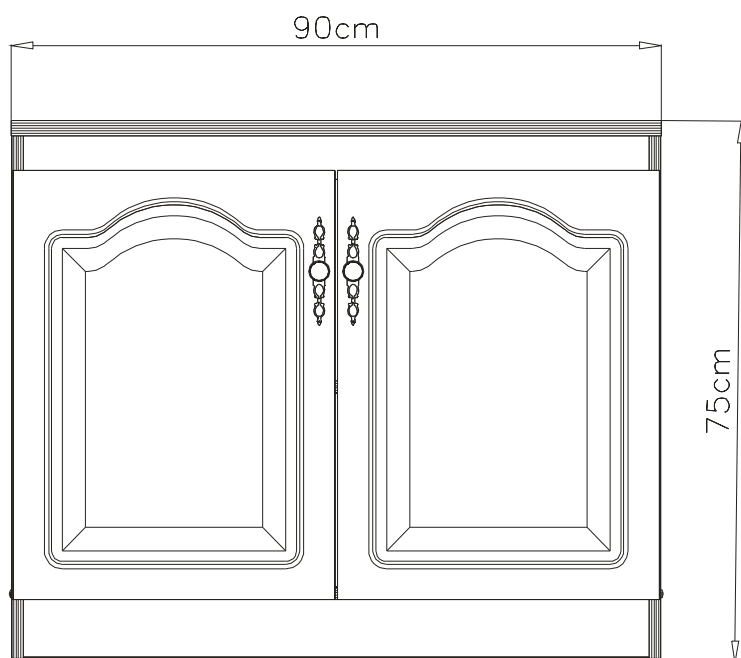

INSTRUKCJA MONTAŻU
FITTING-UP INSTRUCTION
AUFBAUANLEITUNG

WERONA

SEGMENT K
SEGMENT K
AUFBAUMÖBEL K

BLACK RED WHITE®

Producent:
BLACK RED WHITE S.A.
UL. KRZESZOWSKA 63
23-400 BIŁGORAJ

75x90x45,5/cm/

WERONA PW

Paczka/Package/Paket - Nr K1
 Paczka/Package/Paket - Nr K2
 Akcesoria/Accessories/Zubehör

Nr - K1

Symbol elementu Element symbol Elementeszeichen	Wymiary Measurements Ausmaß	Kod Code Kode
1	723x425	WE1-114
2	723x425	WE1-115
3	867x425	WE1-309
4	866x423	WE1-311
5	900x455	WE1-207
6	867x80	WE1-401
7	867x60	WE1-406
8	660x447	WE1-907
9	625x14	LH-625

Nr - K2

Symbol elementu Element symbol Elementeszeichen	Wymiary Measurements Ausmaß	Kod Code Kode
10	595x445	WE1-1001
11	595x445	WE1-1002

Akcesoria/Accessories/Zubehör

Do montażu potrzebne są:
 You need for fitting-up:
 Zur Montage werden Sie brauchen: