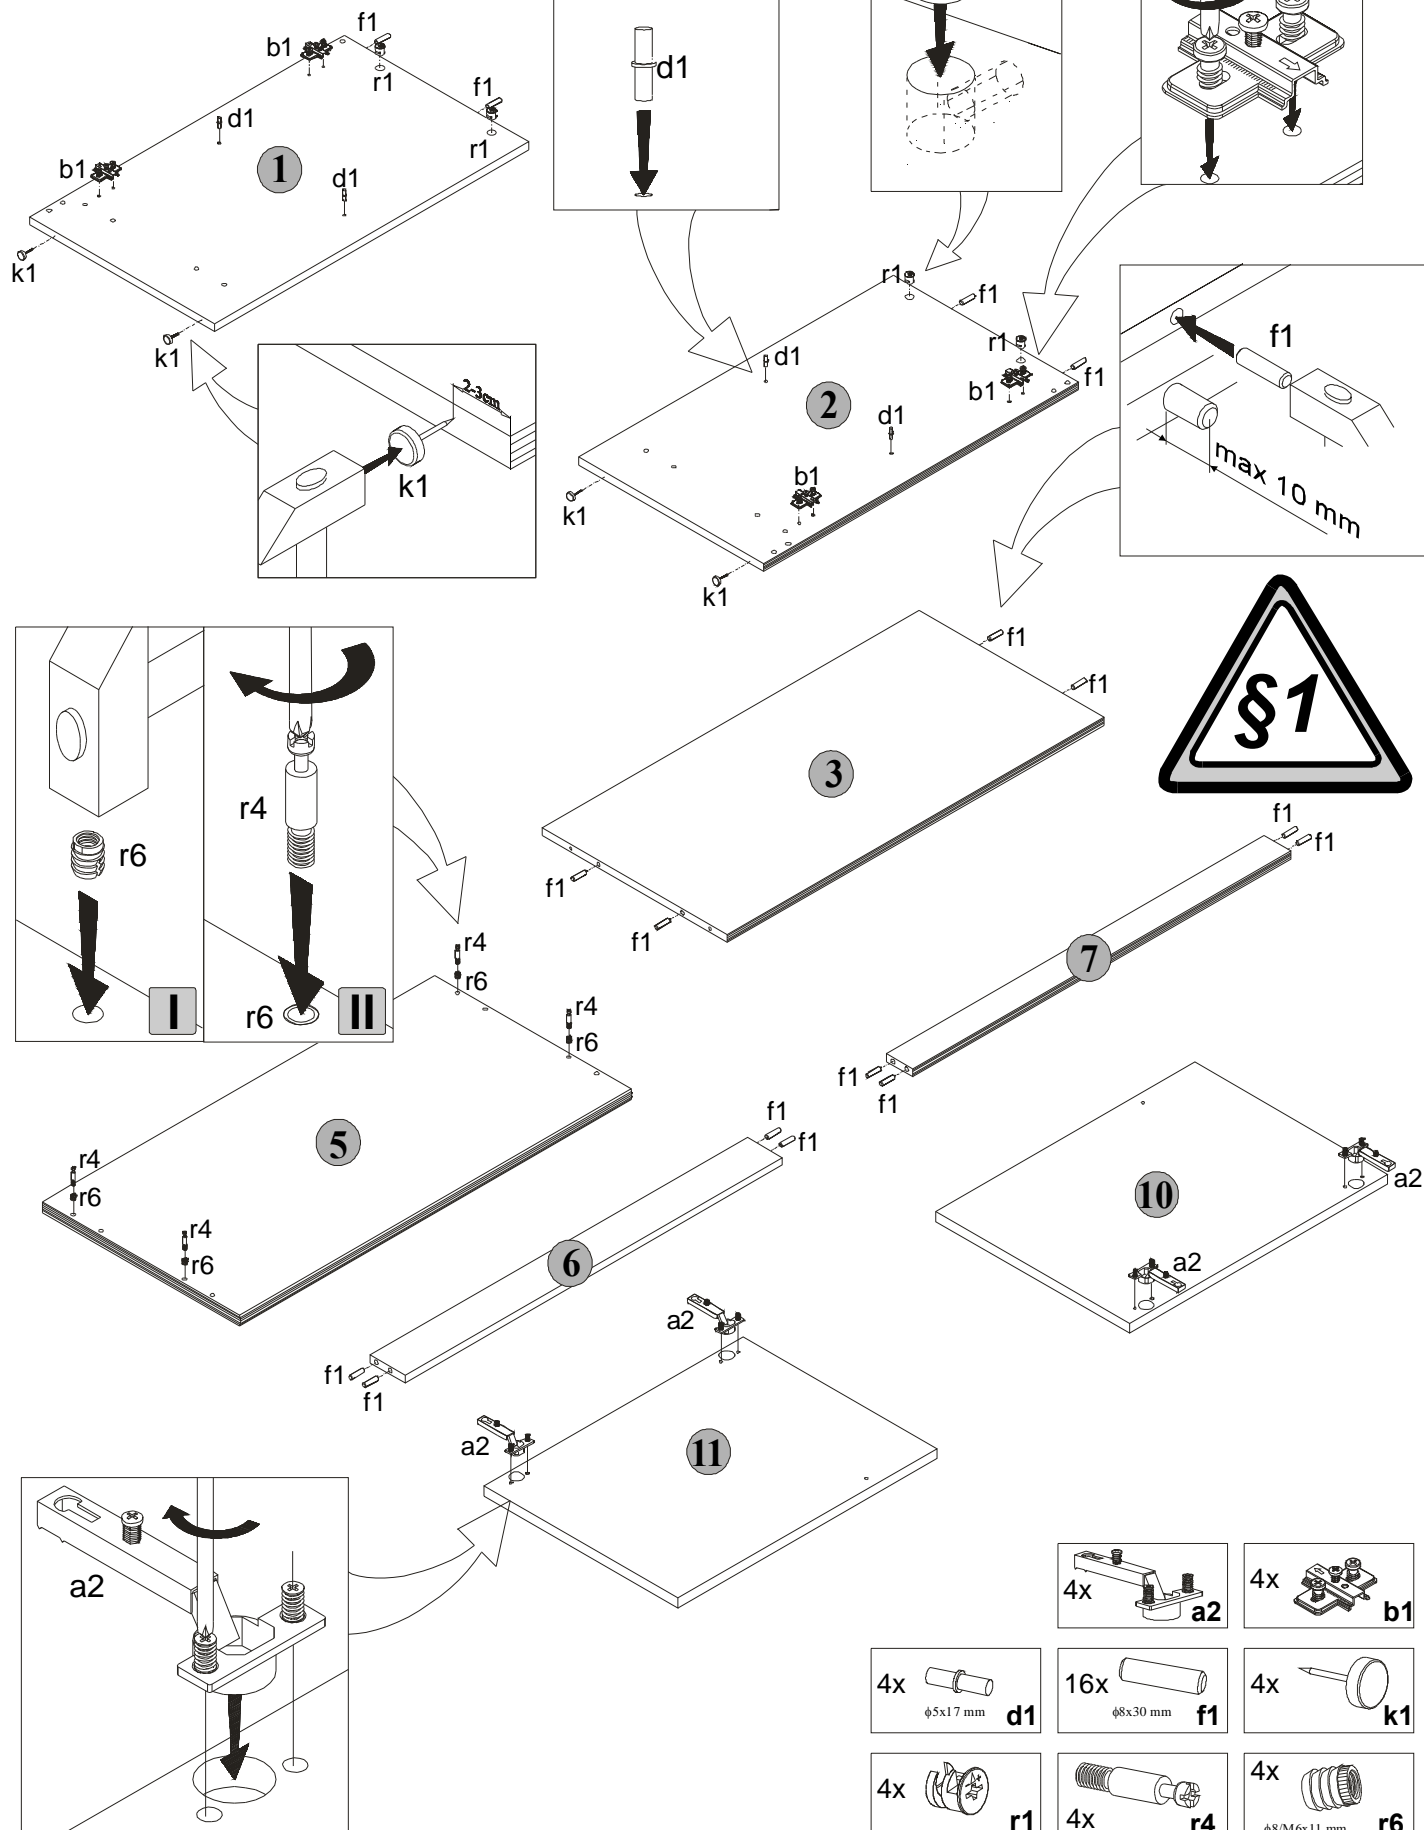

Podczas montażu
postępować
zgodnie z instrukcją.

While assembling
follow
the instruction.

Montage laut
der Aufbauanleitung
durchführen.

1 WERONA K