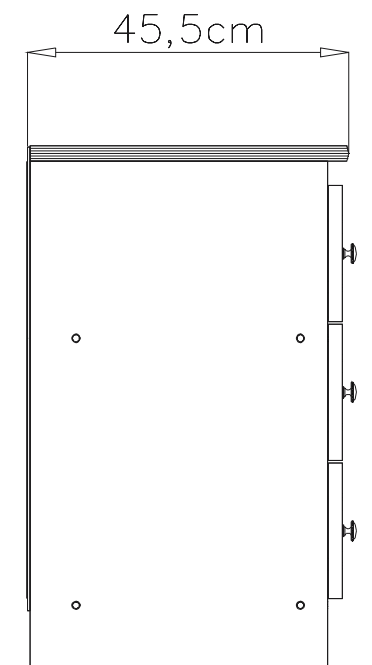

Podczas montażu
postępować
zgodnie z instrukcją.

While assembling
follow
the instruction.

Montage laut
der Aufbauanleitung
durchführen.

10a

WERONA L

10b

INSTRUKCJA MONTAŻU FITTING-UP INSTRUCTION AUFBAUANLEITUNG

WERONA PW

SEGMENT L
SEGMENT L
AUFBAUMÖBEL L

Producent:
BLACK RED WHITE S.A.
UL. KRZESZOWSKA 63
23-400 BIŁGORAJ

75x70x45,5/cm/

WERONA PW

SEGMENT L
SEGMENT L
AUFBAUMÖBEL L

Paczka/Package/Paket - Nr L1
Paczka/Package/Paket - Nr L2
Akcesoria/Accessories/Zubehör

Symbol elementu Element symbol Elementeszeichen	Wymiary Measurements Ausmaß	Kod Code Kode
1	723x425	WE1-116/A
2	723x425	WE1-117/A
3	667x425	WE1-310
4	700x455	WE1-208
5	667x80	WE1-405
6	667x60	WE1-407
7	618x140	WE1-502
8	418x628	WE1-906/A
9	660x347	WE1-908
10	625x14	LH-625
11	695x194	WE1-012/A
12	420x140	WE1-503
13	420x140	WE1-504