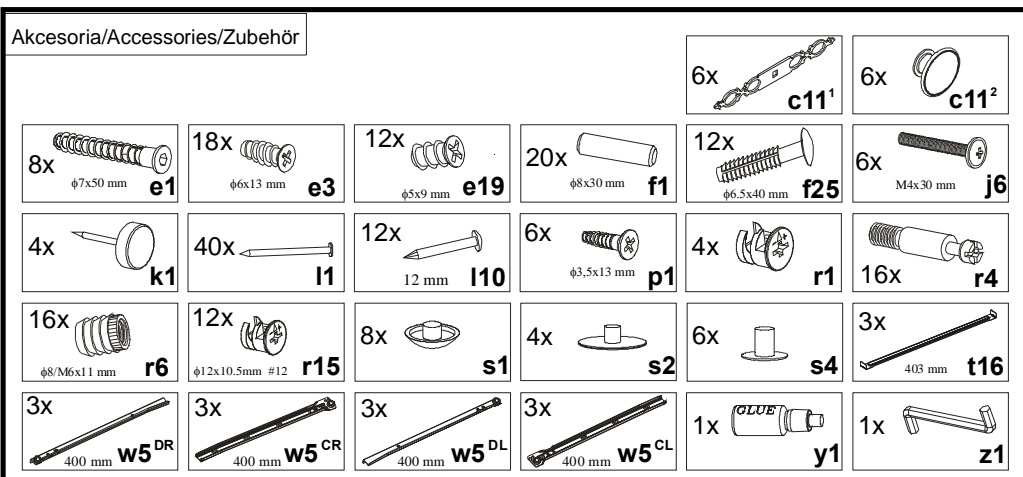

Podczas montażu
postępować
zgodnie z instrukcją.

While assembling
follow
the instruction.

Montage laut
der Aufbauanleitung
durchführen.

10a

WERONA L

10b

INSTRUKCJA MONTAŻU FITTING-UP INSTRUCTION AUFBAUANLEITUNG

WERONA PW

SEGMENT L
SEGMENT L
AUFBAUMÖBEL L

Producent:
BLACK RED WHITE S.A.
UL. KRZESZOWSKA 63
23-400 BIŁGORAJ

75x70x45,5/cm/

WERONA PW

SEGMENT L
SEGMENT L
AUFBAUMÖBEL L

Paczka/Package/Paket - Nr L1
Paczka/Package/Paket - Nr L2
Akcesoria/Accessories/Zubehör

Symbol elementu Element symbol Elementeszeichen	Wymiary Measurements Ausmaß	Kod Code Kode
1	723x425	WE1-116/A
2	723x425	WE1-117/A
3	667x425	WE1-310
4	700x455	WE1-208
5	667x80	WE1-405
6	667x60	WE1-407
7	618x140	WE1-502
8	418x628	WE1-906/A
9	660x347	WE1-908
10	625x14	LH-625
11	695x194	WE1-012/A
12	420x140	WE1-503
13	420x140	WE1-504