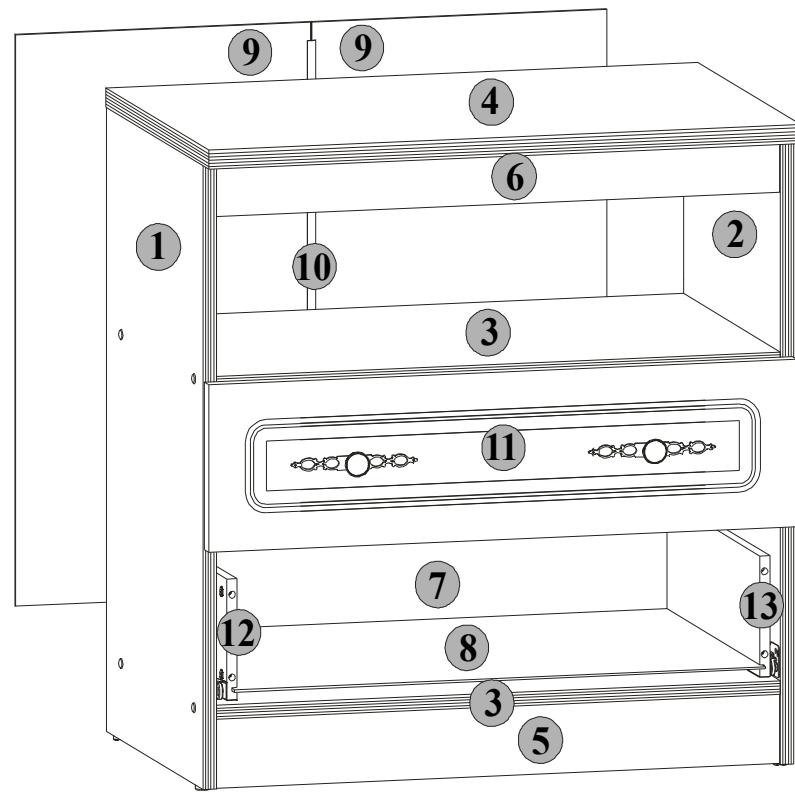

Podczas montażu
postępować
zgodnie z instrukcją.

While assembling
follow
the instruction.

Montage laut
der Aufbauanleitung
durchführen.

10a

WERONA L

10b

INSTRUKCJA MONTAŻU FITTING-UP INSTRUCTION AUFBAUANLEITUNG

WERONA PW

SEGMENT L
SEGMENT L
AUFBAUMÖBEL L

Producent:
BLACK RED WHITE S.A.
UL. KRZESZOWSKA 63
23-400 BIŁGORAJ

75x70x45,5/cm/

WERONA PW

SEGMENT L
SEGMENT L
AUFBAUMÖBEL L

Paczka/Package/Paket - Nr L1
Paczka/Package/Paket - Nr L2
Akcesoria/Accessories/Zubehör

Symbol elementu Element symbol Elementeszeichen	Wymiary Measurements Ausmaß	Kod Code Kode
1	723x425	WE1-116/A
2	723x425	WE1-117/A
3	667x425	WE1-310
4	700x455	WE1-208
5	667x80	WE1-405
6	667x60	WE1-407
7	618x140	WE1-502
8	418x628	WE1-906/A
9	660x347	WE1-908
10	625x14	LH-625
11	695x194	WE1-012/A
12	420x140	WE1-503
13	420x140	WE1-504