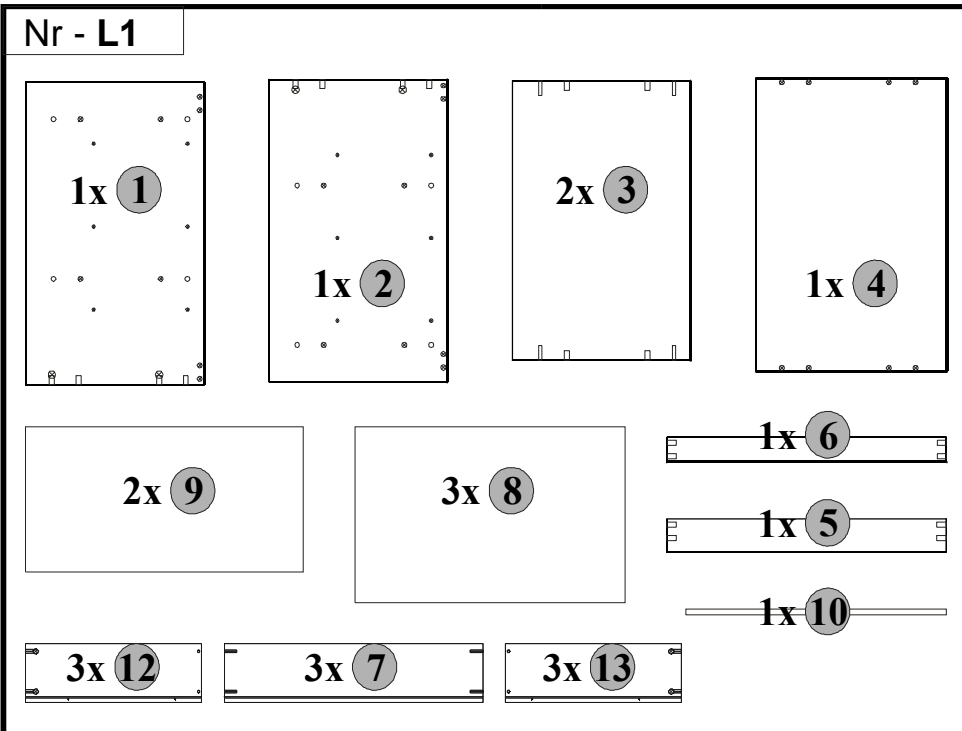

Podczas montażu
postępować
zgodnie z instrukcją.

While assembling
follow
the instruction.

Montage laut
der Aufbauanleitung
durchführen.

10a

WERONA L

10b

INSTRUKCJA MONTAŻU FITTING-UP INSTRUCTION AUFBAUANLEITUNG

WERONA PW

SEGMENT L
SEGMENT L
AUFBAUMÖBEL L

Producent:
BLACK RED WHITE S.A.
UL. KRZESZOWSKA 63
23-400 BIŁGORAJ

75x70x45,5/cm/

WERONA PW

SEGMENT L
SEGMENT L
AUFBAUMÖBEL L

Paczka/Package/Paket - Nr L1
Paczka/Package/Paket - Nr L2
Akcesoria/Accessories/Zubehör

Symbol elementu Element symbol Elementeszeichen	Wymiary Measurements Ausmaß	Kod Code Kode
1	723x425	WE1-116/A
2	723x425	WE1-117/A
3	667x425	WE1-310
4	700x455	WE1-208
5	667x80	WE1-405
6	667x60	WE1-407
7	618x140	WE1-502
8	418x628	WE1-906/A
9	660x347	WE1-908
10	625x14	LH-625
11	695x194	WE1-012/A
12	420x140	WE1-503
13	420x140	WE1-504