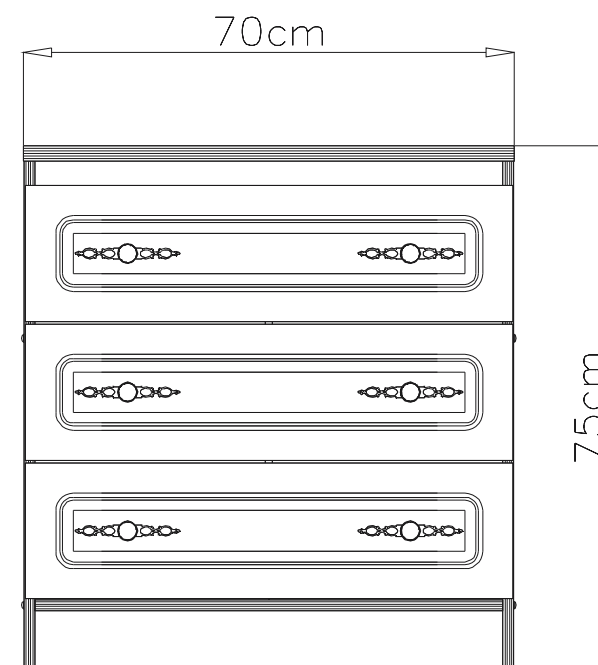

Podczas montażu
postępować
zgodnie z instrukcją.

While assembling
follow
the instruction.

Montage laut
der Aufbauanleitung
durchführen.

10a

WERONA L

10b

INSTRUKCJA MONTAŻU FITTING-UP INSTRUCTION AUFBAUANLEITUNG

WERONA PW

SEGMENT L
SEGMENT L
AUFBAUMÖBEL L

Producent:
BLACK RED WHITE S.A.
UL. KRZESZOWSKA 63
23-400 BIŁGORAJ

75x70x45,5/cm/

WERONA PW

SEGMENT L
SEGMENT L
AUFBAUMÖBEL L

Paczka/Package/Paket - Nr L1
Paczka/Package/Paket - Nr L2
Akcesoria/Accessories/Zubehör

Symbol elementu Element symbol Elementeszeichen	Wymiary Measurements Ausmaß	Kod Code Kode
1	723x425	WE1-116/A
2	723x425	WE1-117/A
3	667x425	WE1-310
4	700x455	WE1-208
5	667x80	WE1-405
6	667x60	WE1-407
7	618x140	WE1-502
8	418x628	WE1-906/A
9	660x347	WE1-908
10	625x14	LH-625
11	695x194	WE1-012/A
12	420x140	WE1-503
13	420x140	WE1-504