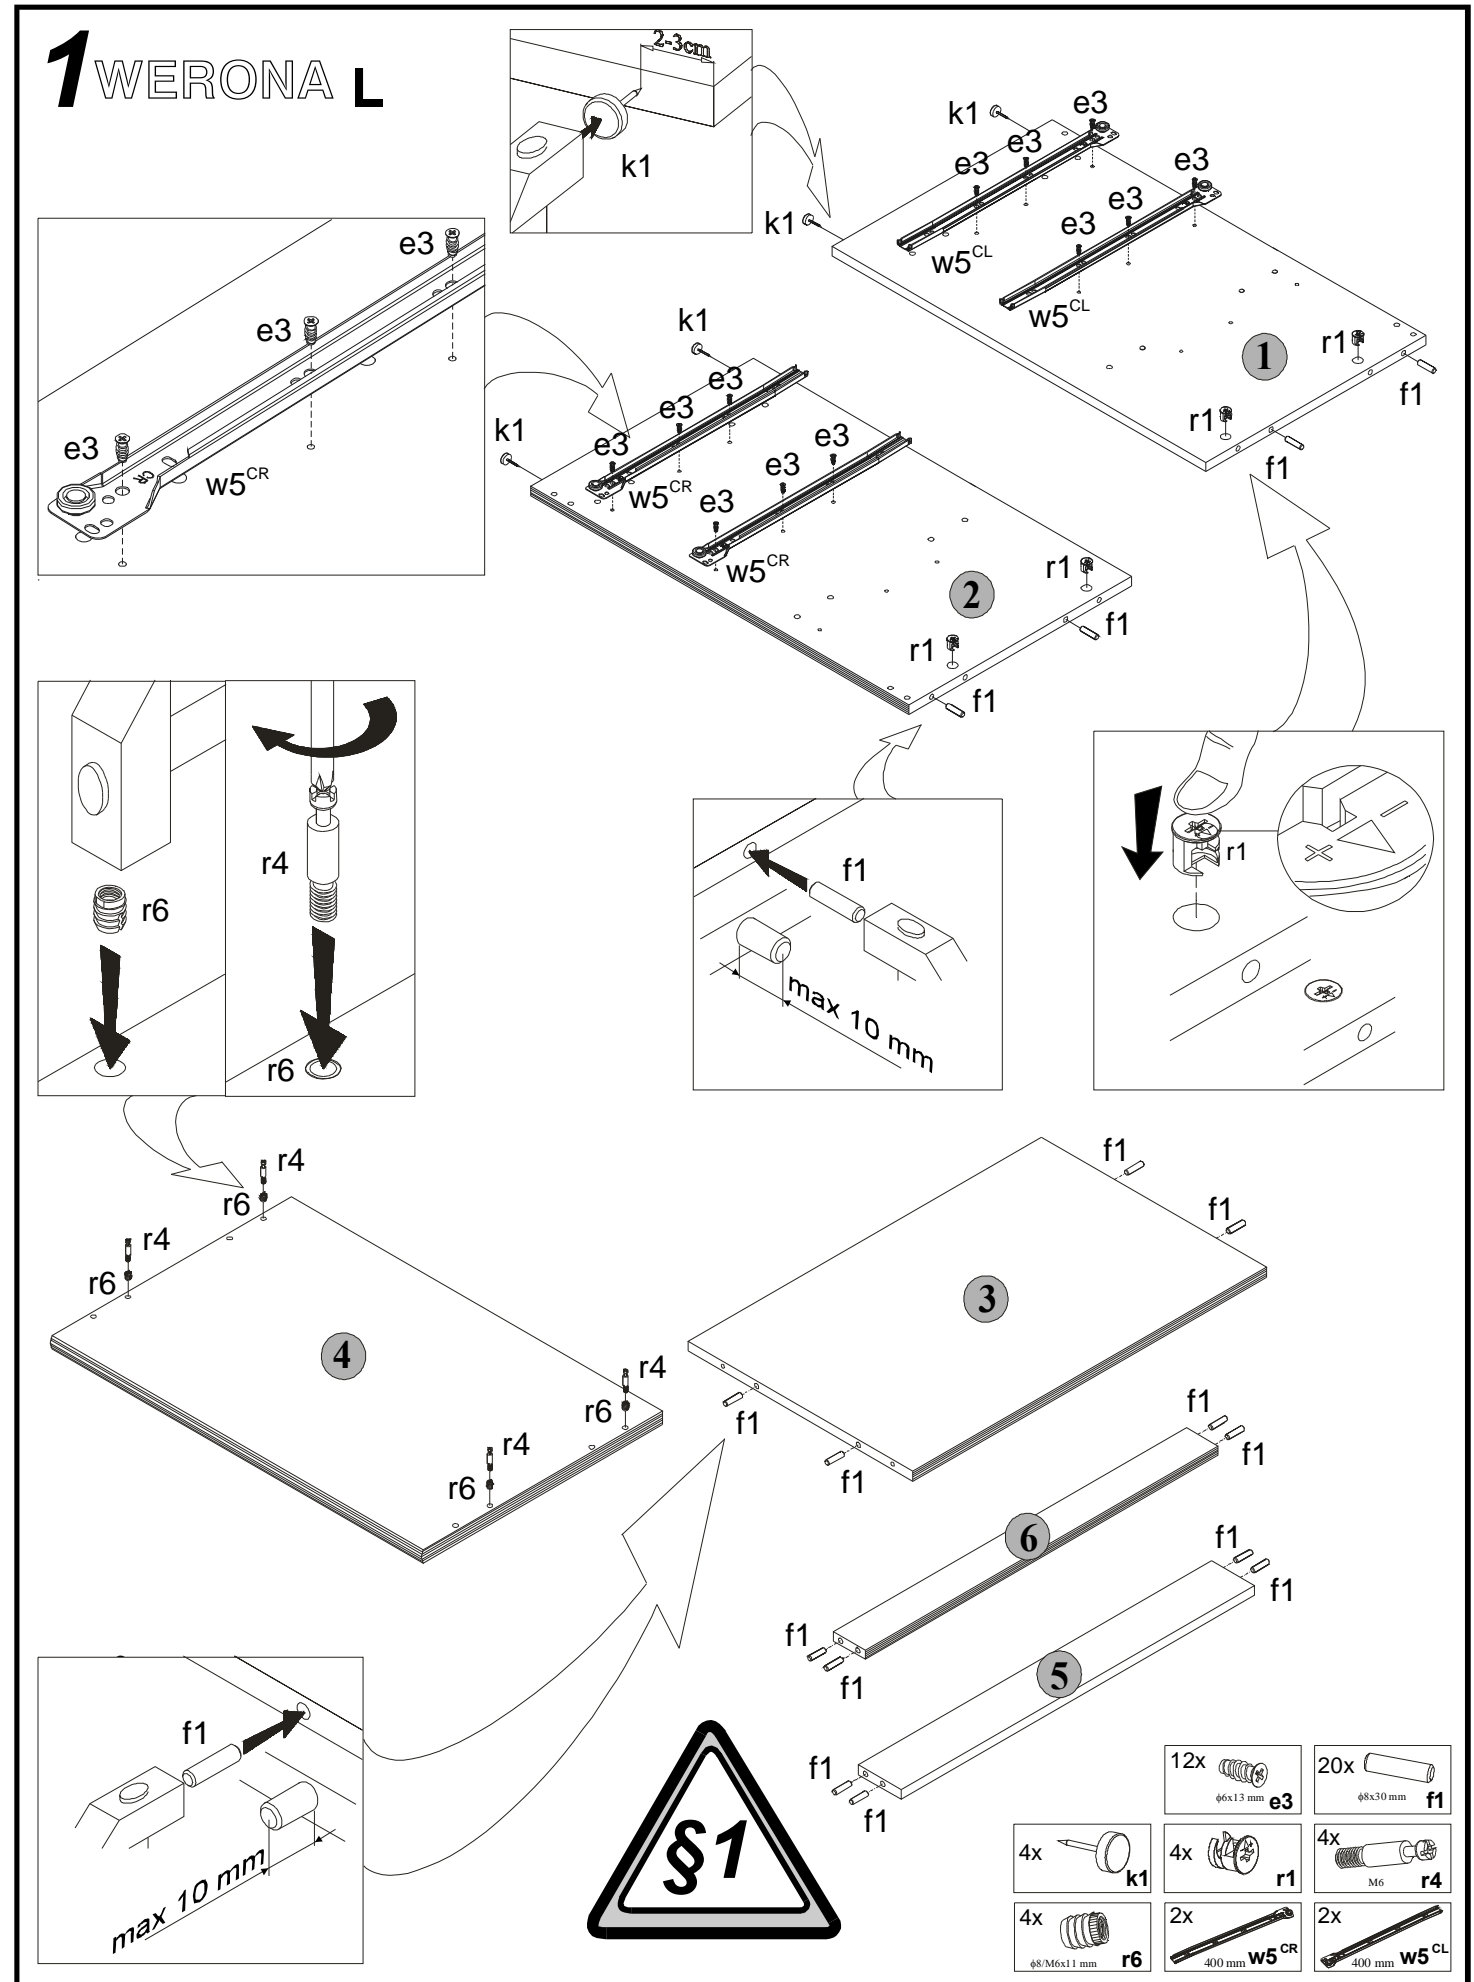

Podczas montażu
postępować
zgodnie z instrukcją.

While assembling
follow
the instruction.

Montage laut
der Aufbauanleitung
durchführen.

6 WERONA L

7 WERONA L

1 WERONA L