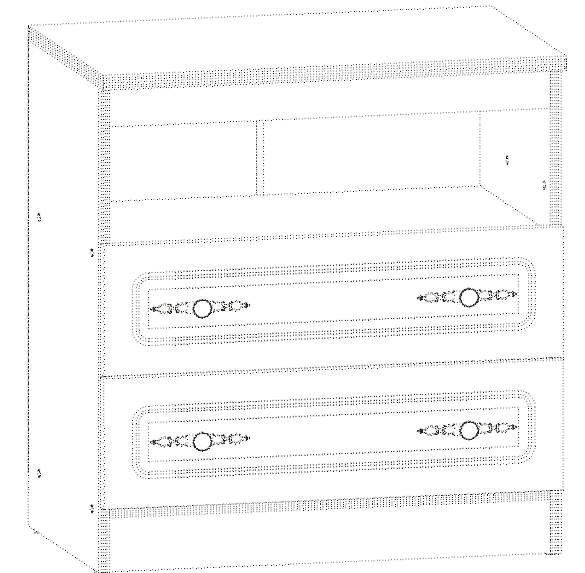

Podczas montażu
postępować
zgodnie z instrukcją.

While assembling
follow
the instruction.

Montage laut
der Aufbauanleitung
durchführen.

10a

WERONA L

10b

INSTRUKCJA MONTAŻU FITTING-UP INSTRUCTION AUFBAUANLEITUNG

WERONA PW

SEGMENT L
SEGMENT L
AUFBAUMÖBEL L

Producent:
BLACK RED WHITE S.A.
UL. KRZESZOWSKA 63
23-400 BIŁGORAJ

75x70x45,5/cm/

WERONA PW

SEGMENT L
SEGMENT L
AUFBAUMÖBEL L

Paczka/Package/Paket - Nr L1
Paczka/Package/Paket - Nr L2
Akcesoria/Accessories/Zubehör

Symbol elementu Element symbol Elementeszeichen	Wymiary Measurements Ausmaß	Kod Code Kode
1	723x425	WE1-116/A
2	723x425	WE1-117/A
3	667x425	WE1-310
4	700x455	WE1-208
5	667x80	WE1-405
6	667x60	WE1-407
7	618x140	WE1-502
8	418x628	WE1-906/A
9	660x347	WE1-908
10	625x14	LH-625
11	695x194	WE1-012/A
12	420x140	WE1-503
13	420x140	WE1-504