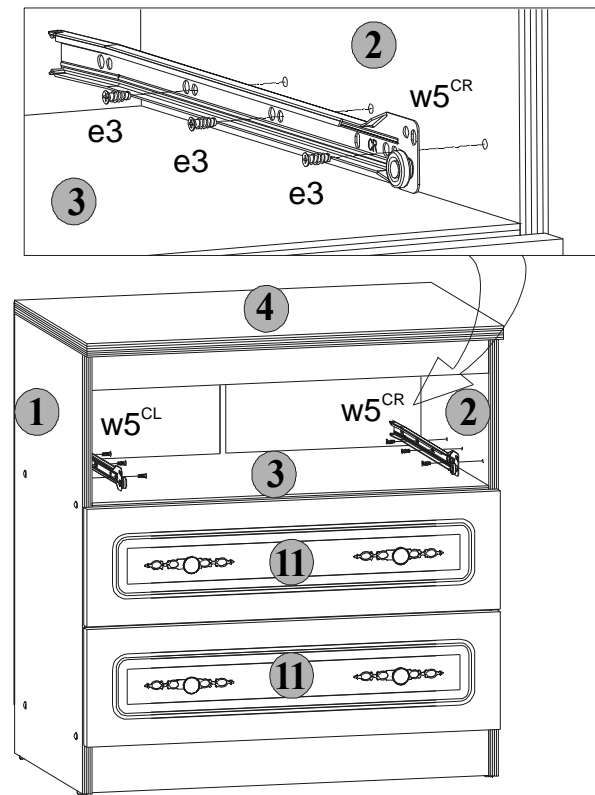

Podczas montażu
postępować
zgodnie z instrukcją.

While assembling
follow
the instruction.

Montage laut
der Aufbauanleitung
durchführen.

10a

WERONA L

10b

INSTRUKCJA MONTAŻU FITTING-UP INSTRUCTION AUFBAUANLEITUNG

WERONA PW

SEGMENT L
SEGMENT L
AUFBAUMÖBEL L

Producent:
BLACK RED WHITE S.A.
UL. KRZESZOWSKA 63
23-400 BIŁGORAJ

75x70x45,5/cm/

WERONA PW

SEGMENT L
SEGMENT L
AUFBAUMÖBEL L

Paczka/Package/Paket - Nr L1
Paczka/Package/Paket - Nr L2
Akcesoria/Accessories/Zubehör

Symbol elementu Element symbol Elementeszeichen	Wymiary Measurements Ausmaß	Kod Code Kode
1	723x425	WE1-116/A
2	723x425	WE1-117/A
3	667x425	WE1-310
4	700x455	WE1-208
5	667x80	WE1-405
6	667x60	WE1-407
7	618x140	WE1-502
8	418x628	WE1-906/A
9	660x347	WE1-908
10	625x14	LH-625
11	695x194	WE1-012/A
12	420x140	WE1-503
13	420x140	WE1-504