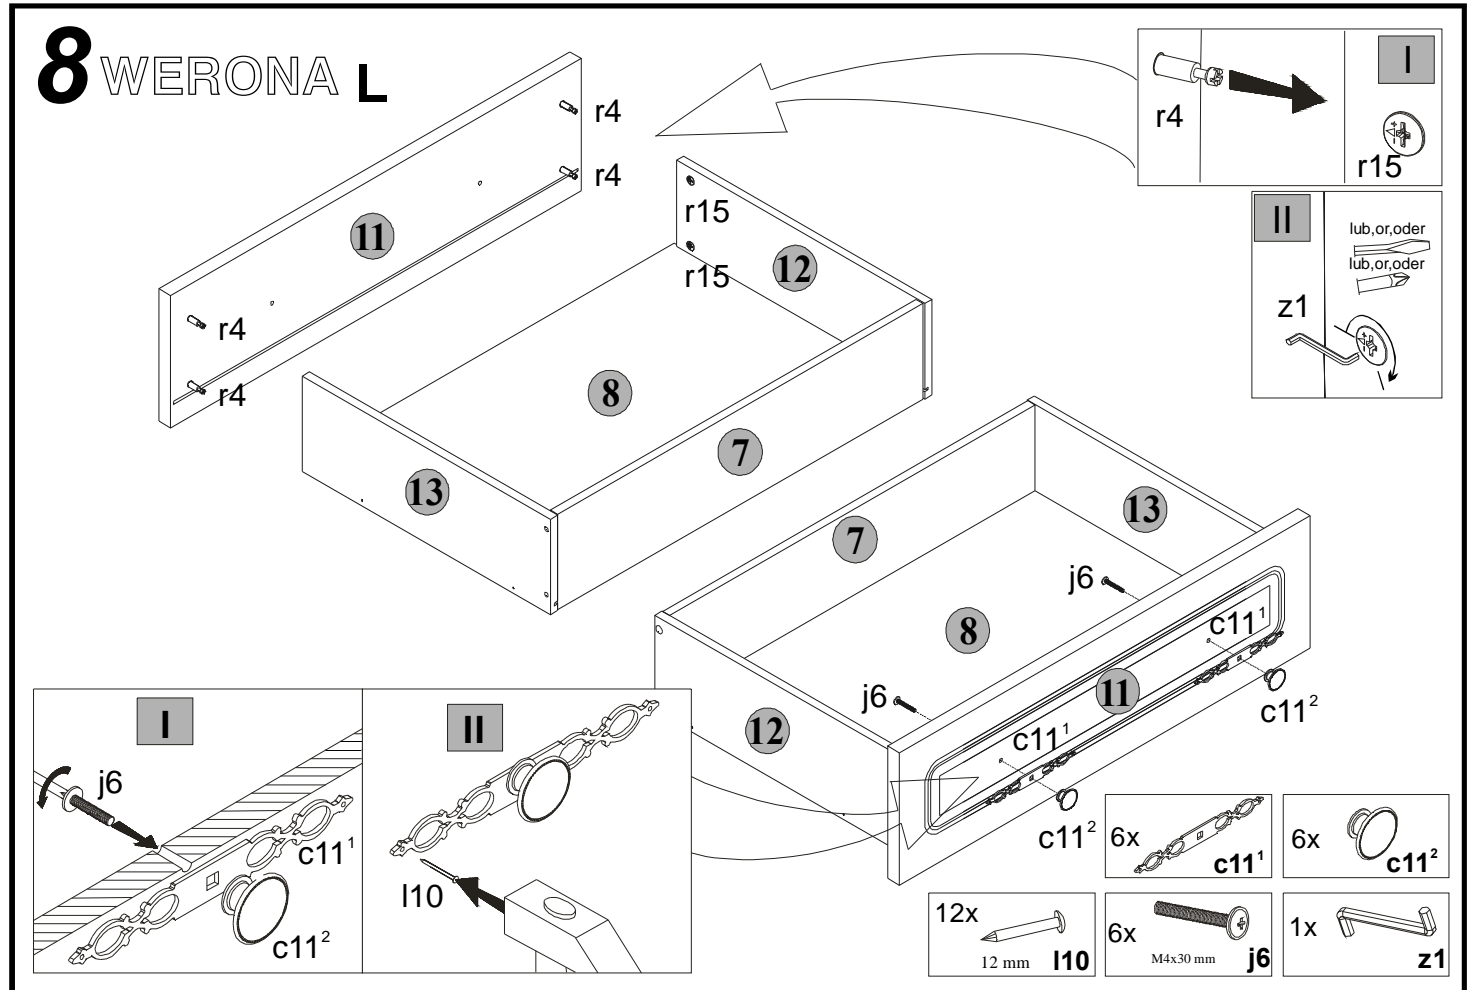

WERONA PW

SEGMENT L
SEGMENT L
AUFBAUMÖBEL L

Paczka/Package/Paket - Nr L1
Paczka/Package/Paket - Nr L2
Akcesoria/Accessories/Zubehör

Symbol elementu Element symbol Elementeszeichen	Wymiary Measurements Ausmaß	Kod Code Kode
1	723x425	WE1-116/A
2	723x425	WE1-117/A
3	667x425	WE1-310
4	700x455	WE1-208
5	667x80	WE1-405
6	667x60	WE1-407
7	618x140	WE1-502
8	418x628	WE1-906/A
9	660x347	WE1-908
10	625x14	LH-625
11	695x194	WE1-012/A
12	420x140	WE1-503
13	420x140	WE1-504

Podczas montażu
postępować
zgodnie z instrukcją.

While assembling
follow
the instruction.

Montage laut
der Aufbauanleitung
durchführen.

8 WERONA L

9 WERONA L