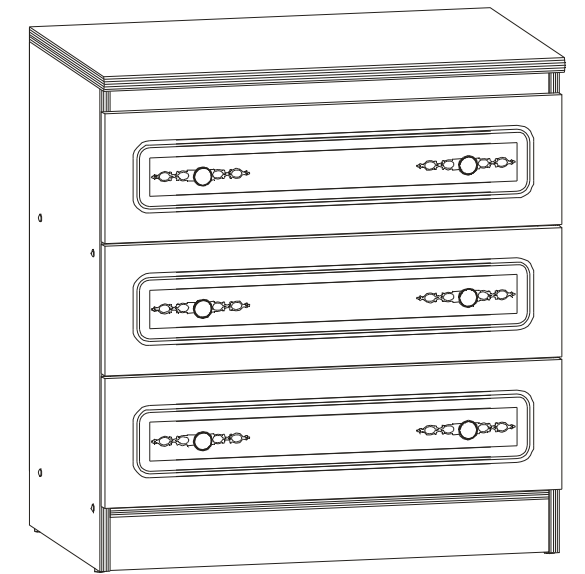

Podczas montażu
postępować
zgodnie z instrukcją.

While assembling
follow
the instruction.

Montage laut
der Aufbauanleitung
durchführen.

10a

WERONA L

10b

INSTRUKCJA MONTAŻU FITTING-UP INSTRUCTION AUFBAUANLEITUNG

WERONA PW

SEGMENT L
SEGMENT L
AUFBAUMÖBEL L

Producent:
BLACK RED WHITE S.A.
UL. KRZESZOWSKA 63
23-400 BIŁGORAJ

75x70x45,5/cm/

WERONA PW

SEGMENT L
SEGMENT L
AUFBAUMÖBEL L

Paczka/Package/Paket - Nr L1
Paczka/Package/Paket - Nr L2
Akcesoria/Accessories/Zubehör