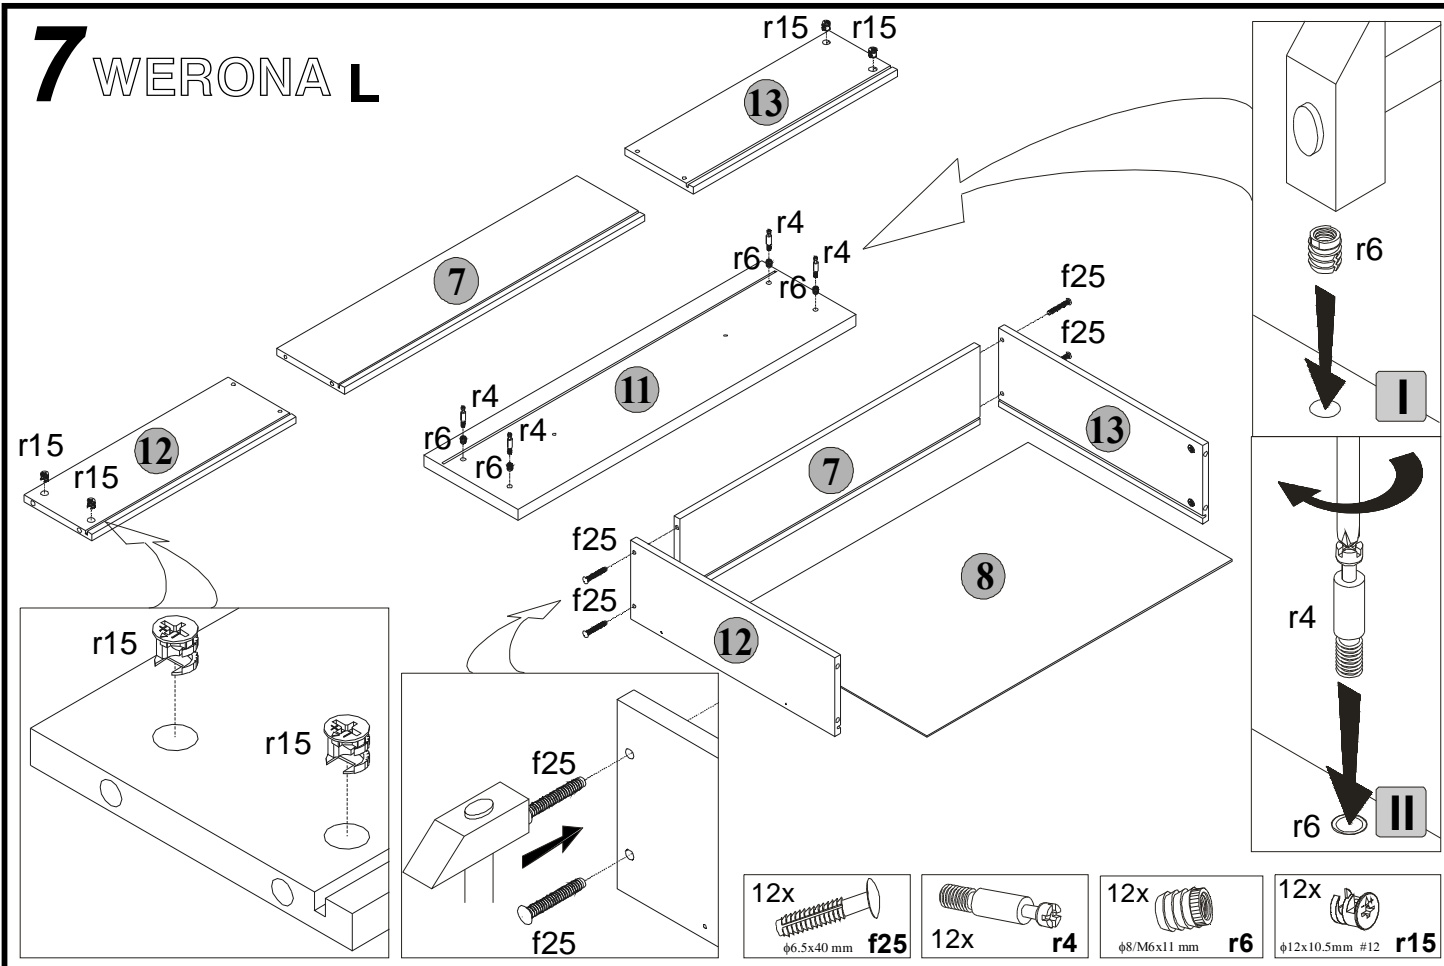

Podczas montażu
postępować
zgodnie z instrukcją.

While assembling
follow
the instruction.

Montage laut
der Aufbauanleitung
durchführen.

6 WERONA L

7 WERONA L

1 WERONA L