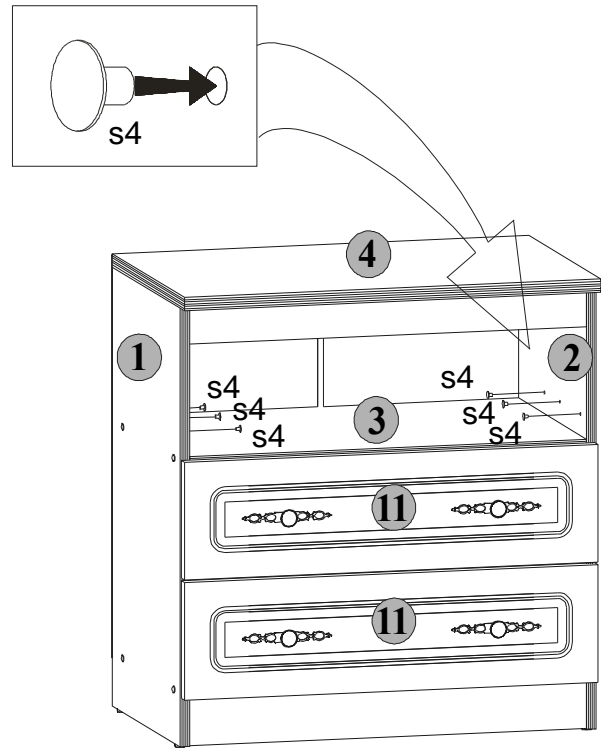

Podczas montażu
postępować
zgodnie z instrukcją.

While assembling
follow
the instruction.

Montage laut
der Aufbauanleitung
durchführen.

10a

WERONA L

10b

INSTRUKCJA MONTAŻU FITTING-UP INSTRUCTION AUFBAUANLEITUNG

WERONA PW

SEGMENT L
SEGMENT L
AUFBAUMÖBEL L

Producent:
BLACK RED WHITE S.A.
UL. KRZESZOWSKA 63
23-400 BIŁGORAJ

75x70x45,5/cm/

WERONA PW

SEGMENT L
SEGMENT L
AUFBAUMÖBEL L

Paczka/Package/Paket - Nr L1
Paczka/Package/Paket - Nr L2
Akcesoria/Accessories/Zubehör

Symbol elementu Element symbol Elementeszeichen	Wymiary Measurements Ausmaß	Kod Code Kode
1	723x425	WE1-116/A
2	723x425	WE1-117/A
3	667x425	WE1-310
4	700x455	WE1-208
5	667x80	WE1-405
6	667x60	WE1-407
7	618x140	WE1-502
8	418x628	WE1-906/A
9	660x347	WE1-908
10	625x14	LH-625
11	695x194	WE1-012/A
12	420x140	WE1-503
13	420x140	WE1-504