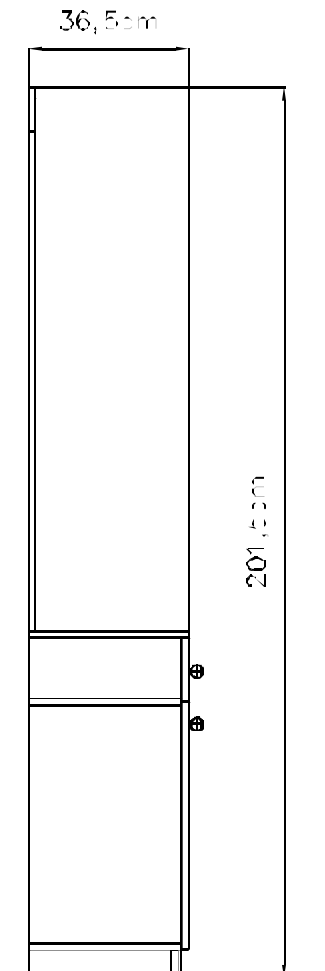

# TOPAZ

LUSTRO

**BLACK RED WHITE**

Producent:  
**BLACKREDWHITES.A.**  
UL. KRZESZOWSKA 63  
23-400 BILGORAJ

201x50x36,5/cm/

Wybrać paczki elementy:  
To haul from pack these units:  
Wählen Sie diese Elemente aus der Packung aus:

Symbol elementu Element symbol Elementeszeichen	Wymiary Measures Ausmaß	Kod Code Kode
1	764x345	TP1- 106
2	764x345	TP1- 107
3	467x345	TP1- 307
4	467x345	TP1- 306
5	467x345	TP1- 308
6	467x60	TP1- 402
7	128x345	TP1- 108
8	500x360	TP1- 202
9	720x495	TP1- 902
10	320x322	TP1- 905
11	1230x500	TP1- 204/A
12	977x100	TP1- 502
13	330x16	w7- 330
14	556x246	TP1- 004
15	700x246	TP1- 005
16	370x140	TP1- 007
17	1100x420	TP1- 551