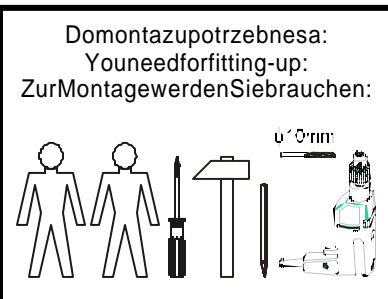

Symbol elementu Element symbol Elementeszeichen	Wymiary Measures Ausmaß	Kod Code Kode
1	764x345	TP1- 106
2	764x345	TP1- 107
3	467x345	TP1- 307
4	467x345	TP1- 306
5	467x345	TP1- 308
6	467x60	TP1- 402
7	128x345	TP1- 108
8	500x360	TP1- 202
9	720x495	TP1- 902
10	320x322	TP1- 905
11	1230x500	TP1- 204/A
12	977x100	TP1- 502
13	330x16	w7- 330
14	556x246	TP1- 004
15	700x246	TP1- 005
16	370x140	TP1- 007
17	1100x420	TP1- 551