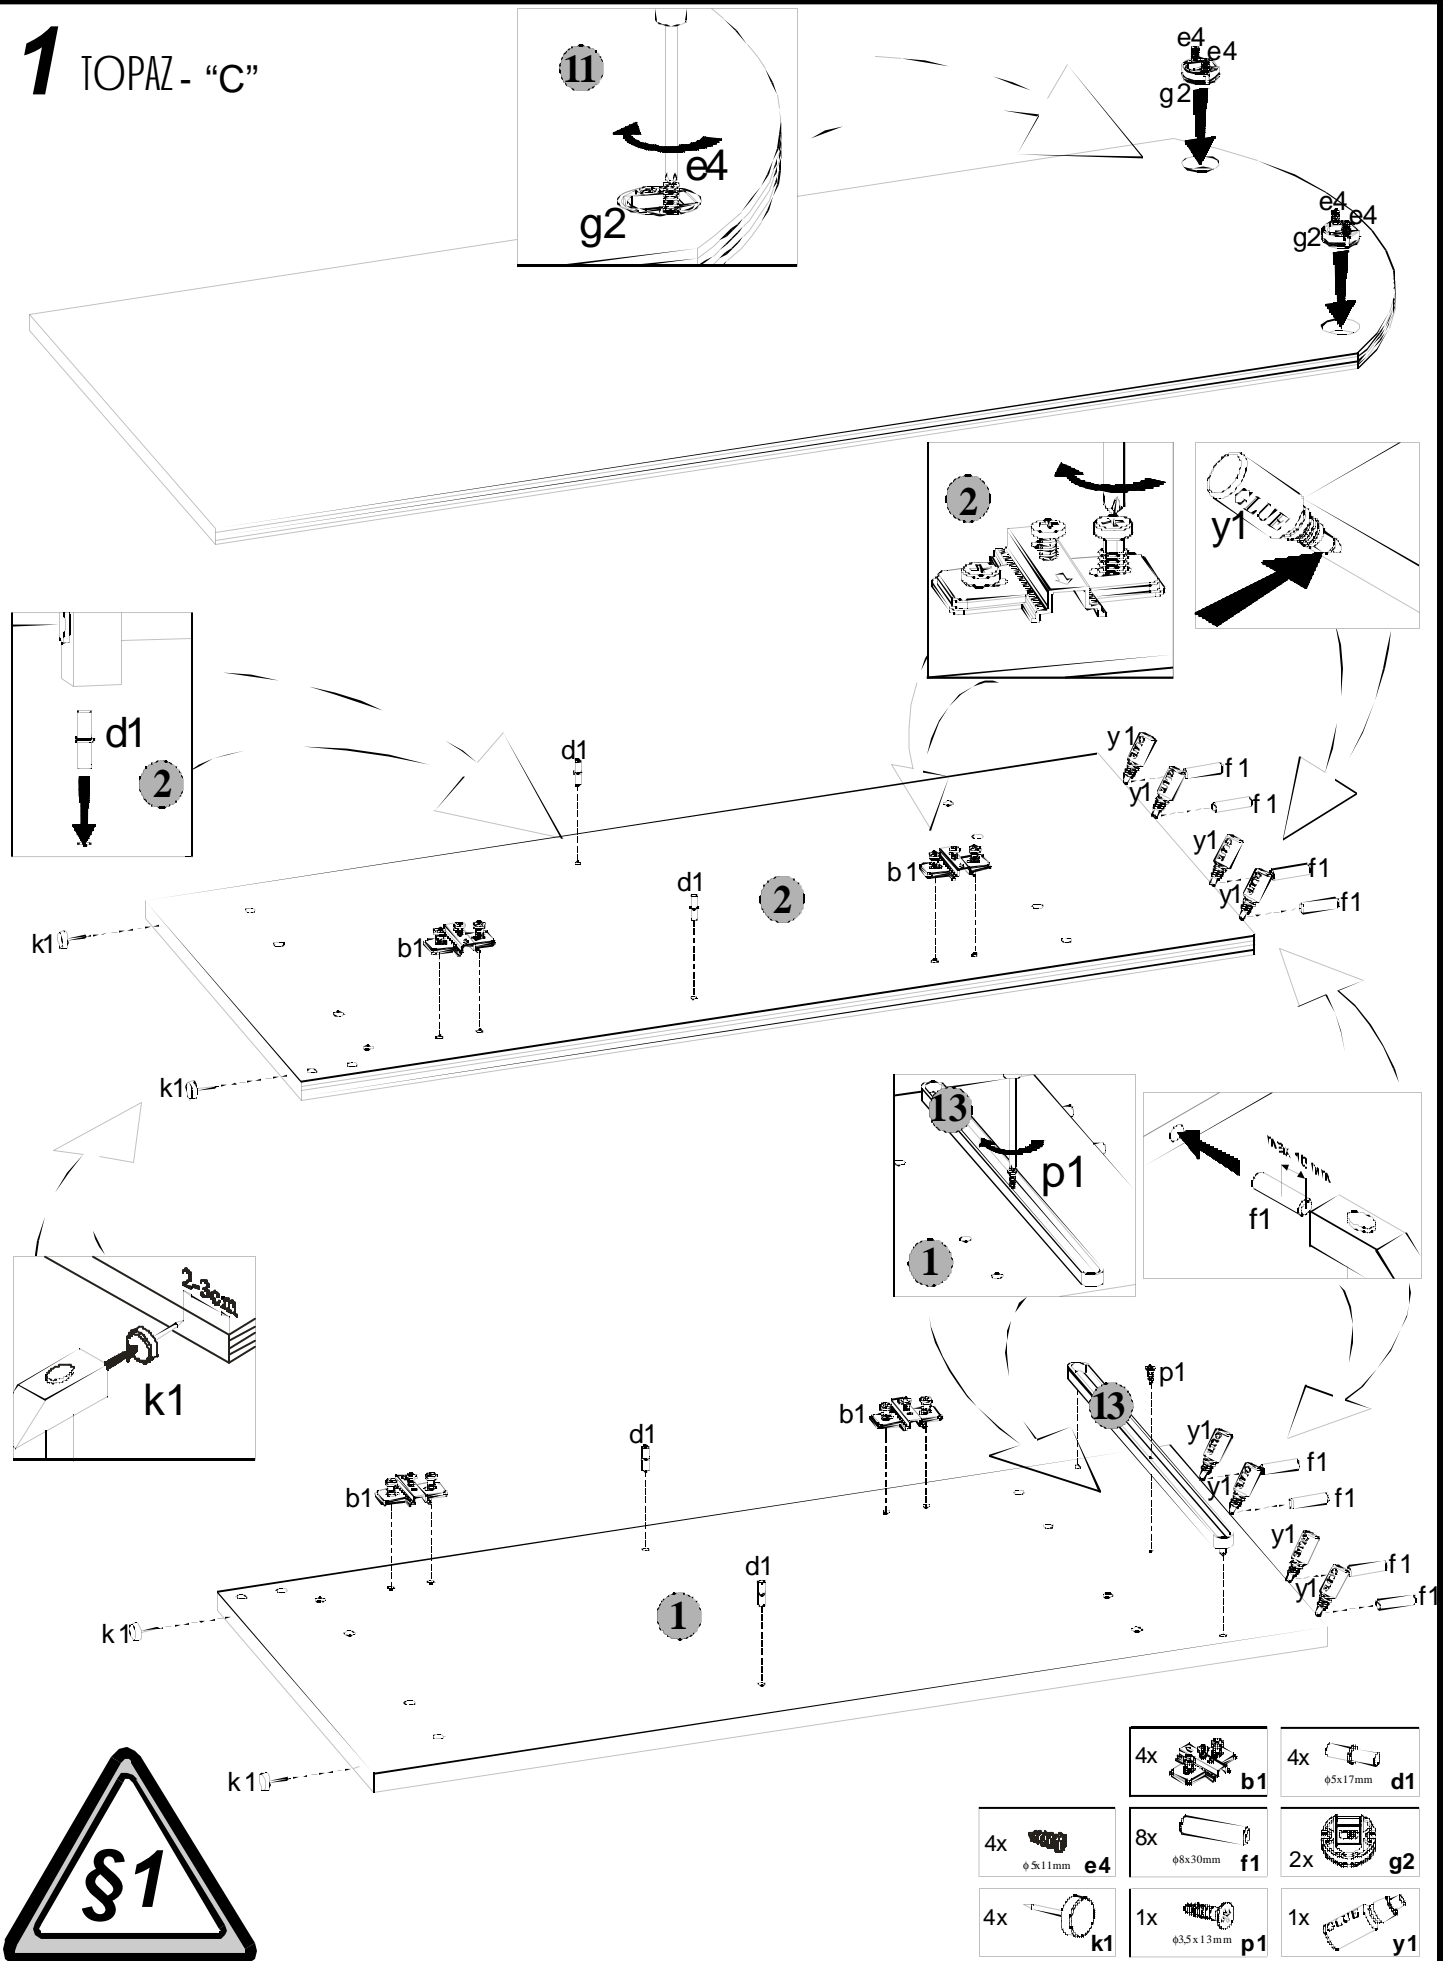

1 TOPAZ - "C"