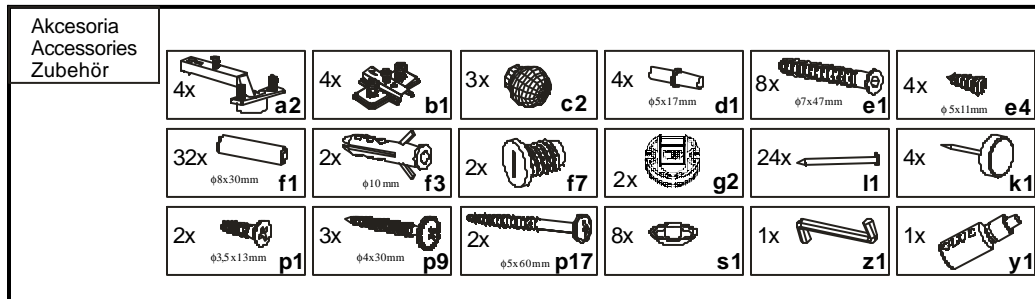

Wybrać paczki elementy:
To haul from pack these units:
Wählen Sie diese Elemente aus der Packung aus:

- Paczka/Package/Paket-KORPUS/
  BODY/MÖBELKORPS nr2
- Paczka/Package/Paket-KORPUS/
  BODY/MÖBELKORPS nr3
- Paczka/Package/Paket-FRONTY/
  FRONTS/ MÖBELFRONTEN nr4
- Paczka/Package/Paket-LUSTRO/
  MIRROR/SPIEGEL nr5
- Paczka/Package/Paket-PLECY/
  BACKSIDE/RÜCKENPLATTEN nr6
- Paczka/Package/Paket-AKCESORIA/
  ACCESSORIES/ZUBEHÖR nr7