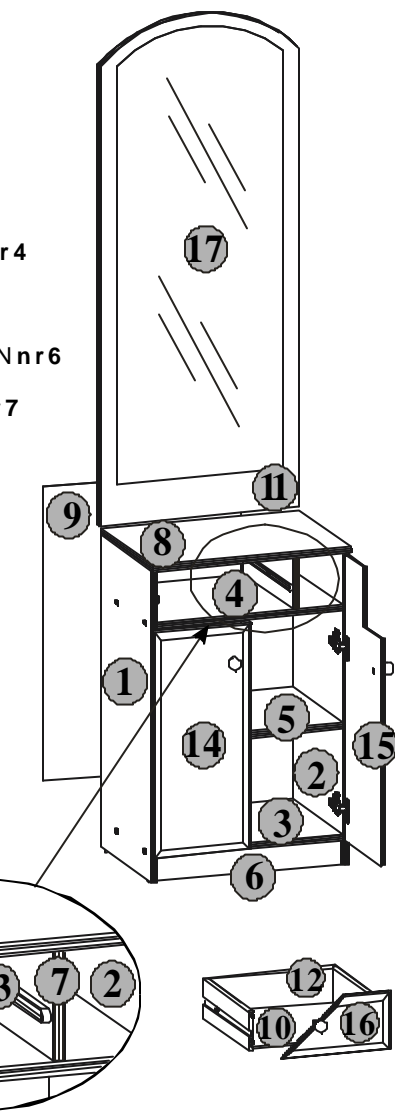

# TOPAZ

LUSTRO

**BLACK RED WHITE**

Producent:  
**BLACKREDWHITES.A.**  
UL. KRZESZOWSKA 63  
23-400 BILGORAJ

201x50x36,5/cm/

Wybrać paczki elementy:  
To haul from pack these units:  
Wählen Sie diese Elemente aus der Packung aus:

- Paczka/Package/Paket-KORPUS/  
BODY/MÖBELKORPS nr2
- Paczka/Package/Paket-KORPUS/  
BODY/MÖBELKORPS nr3
- Paczka/Package/Paket-FRONTY/  
FRONTS/ MÖBELFRONTEN nr4
- Paczka/Package/Paket-LUSTRO/  
MIRROR/SPIEGEL nr5
- Paczka/Package/Paket-PLECY/  
BACKSIDE/RÜCKENPLATTEN nr6
- Paczka/Package/Paket-AKCESORIA/  
ACCESSORIES/ZUBEHÖR nr7

Symbol elementu Element symbol Elementeszeichen	Wymiary Measures Ausmaß	Kod Code Kode
1	764x345	TP1- 106
2	764x345	TP1- 107
3	467x345	TP1- 307
4	467x345	TP1- 306
5	467x345	TP1- 308
6	467x60	TP1- 402
7	128x345	TP1- 108
8	500x360	TP1- 202
9	720x495	TP1- 902
10	320x322	TP1- 905
11	1230x500	TP1- 204/A
12	977x100	TP1- 502
13	330x16	w7- 330
14	556x246	TP1- 004
15	700x246	TP1- 005
16	370x140	TP1- 007
17	1100x420	TP1- 551