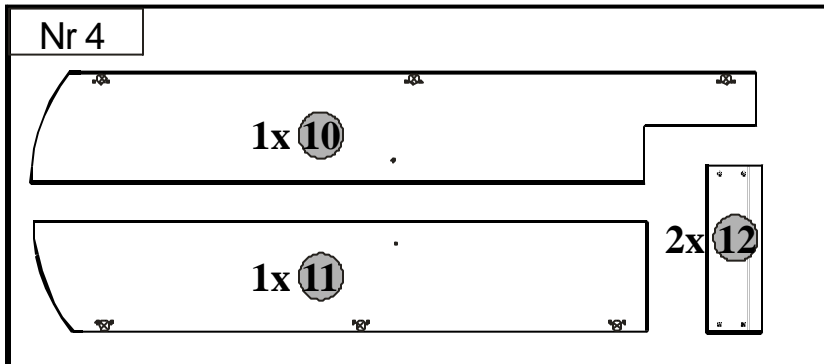

Podczas montażu
postępować
zgodnie z instrukcją.

While assembling
follow
the instruction.

Montagelaut
der Aufbauanleitung
durchführen.

14 TOPAZ - "A"

INSTRUKCJA MONTAZU FITTING-UP INSTRUCTION AUFBAUANLEITUNG

TOPAZ

SZAFKA

BLACK RED WHITE

Producent:
BLACKREDWHITES.A.
UL. KRZESZOWSKA 63
23-400 BILGORAJ

201x60x36,5/cm/

15 TOPAZ - "A"

TOPAZ

SZAFKA

Symbol elementu Element symbol Elementeszeichen	Wymiary Measurements Ausmaß	Kod Code Kode
1	1905x345	TP1- 101
2	1905x345	TP1- 102
3	278x345	TP1- 103
4	567x345	TP1- 301
5	567x345	TP1- 302
6	567x345	TP1- 303
7	567x60	TP1- 401
8	1057x100	TP1- 501
9	320x402	TP1- 904
10	1950x296	TP1- 001
11	1650x296	TP1- 002
12	450x147	TP1- 006
13	1845x595	TP1- 901