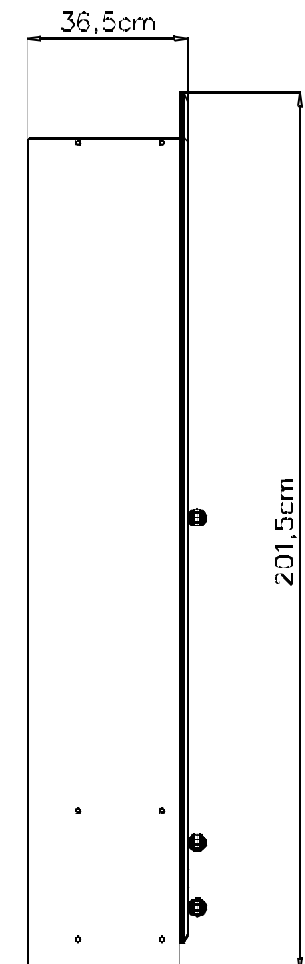

Podczas montażu
postępować
zgodnie z instrukcją.

While assembling
follow
the instruction.

Montagelaut
der Aufbauanleitung
durchführen.

14 TOPAZ - "A"

INSTRUKCJA MONTAZU FITTING-UP INSTRUCTION AUFBAUANLEITUNG

TOPAZ

SZAFKA

BLACK RED WHITE

Producent:
BLACKREDWHITES.A.
UL. KRZESZOWSKA 63
23-400 BILGORAJ

201x60x36,5/cm/

15 TOPAZ - "A"

TOPAZ

SZAFKA

Symbol elementu Element symbol Elementeszeichen	Wymiary Measurements Ausmaß	Kod Code Kode
1	1905x345	TP1- 101
2	1905x345	TP1- 102
3	278x345	TP1- 103
4	567x345	TP1- 301
5	567x345	TP1- 302
6	567x345	TP1- 303
7	567x60	TP1- 401
8	1057x100	TP1- 501
9	320x402	TP1- 904
10	1950x296	TP1- 001
11	1650x296	TP1- 002
12	450x147	TP1- 006
13	1845x595	TP1- 901