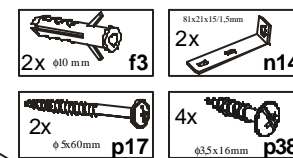

Podczas montażu
postępować
zgodnie z instrukcją.

While assembling
follow
the instruction.

Montagelaut
der Aufbauanleitung
durchführen.

14 TOPAZ - "A"

INSTRUKCJA MONTAZU FITTING-UP INSTRUCTION AUFBAUANLEITUNG

TOPAZ

SZAFKA

BLACK RED WHITE

Producent:
BLACKREDWHITES.A.
UL. KRZESZOWSKA 63
23-400 BILGORAJ

201x60x36,5/cm/

15 TOPAZ - "A"

TOPAZ

SZAFKA

Symbol elementu Element symbol Elementeszeichen	Wymiary Measurements Ausmaß	Kod Code Kode
1	1905x345	TP1- 101
2	1905x345	TP1- 102
3	278x345	TP1- 103
4	567x345	TP1- 301
5	567x345	TP1- 302
6	567x345	TP1- 303
7	567x60	TP1- 401
8	1057x100	TP1- 501
9	320x402	TP1- 904
10	1950x296	TP1- 001
11	1650x296	TP1- 002
12	450x147	TP1- 006
13	1845x595	TP1- 901