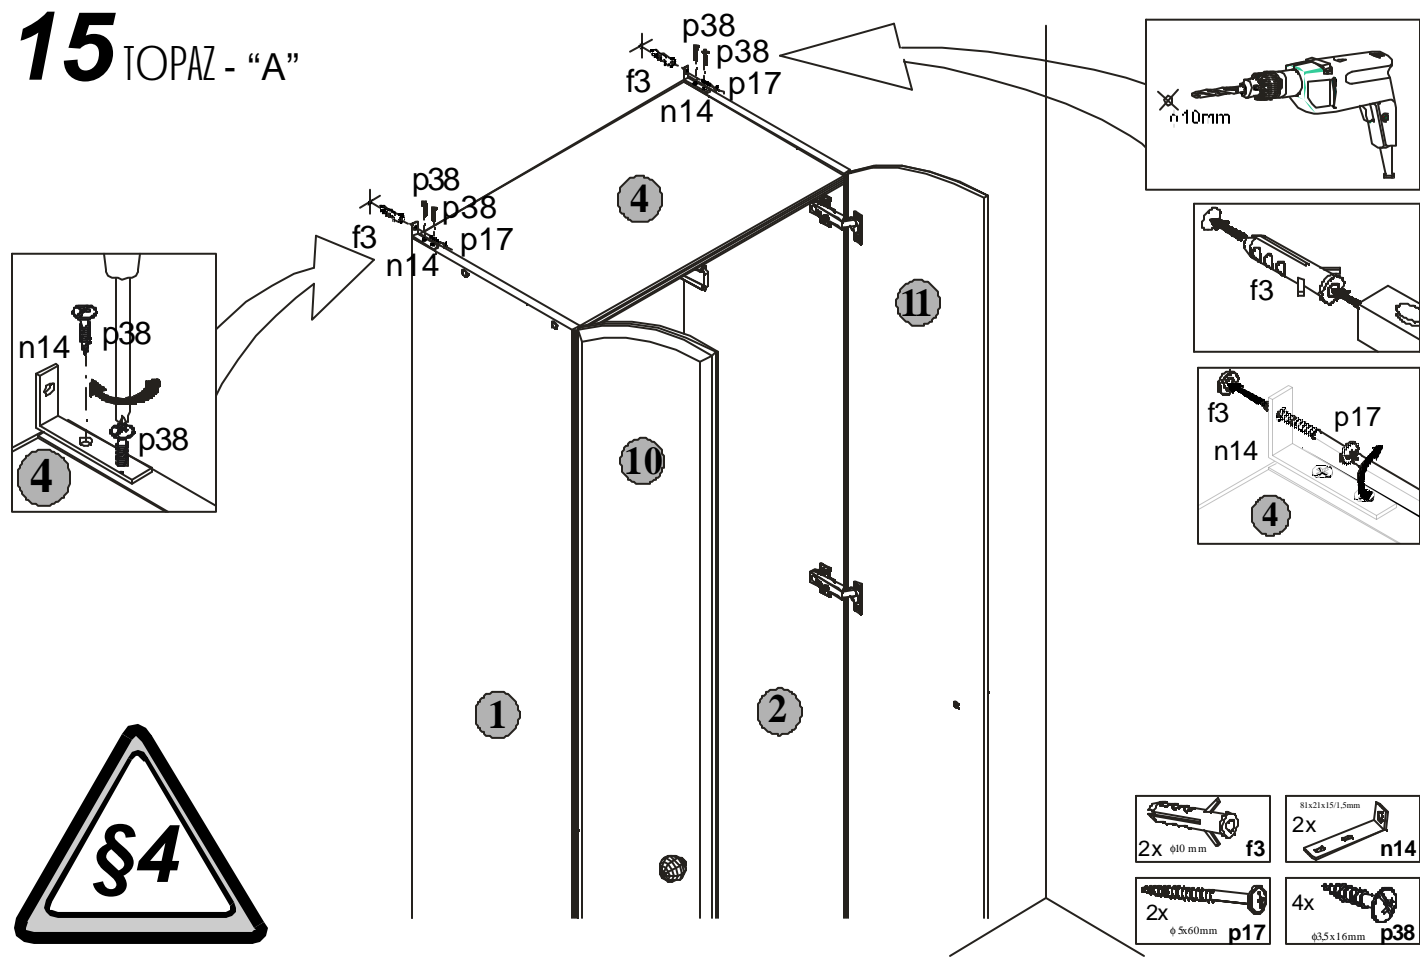

15 TOPAZ - "A"