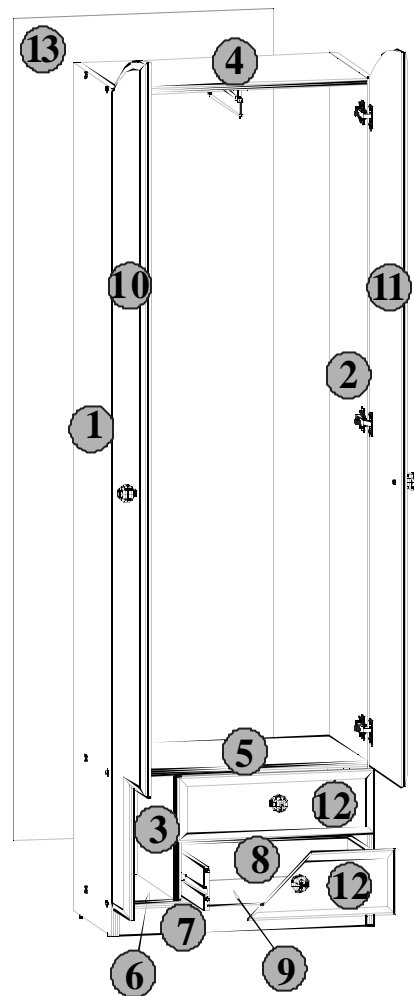

Podczas montażu
postępować
zgodnie z instrukcją.

While assembling
follow
the instruction.

Montagelaut
der Aufbauanleitung
durchführen.

14 TOPAZ - "A"

INSTRUKCJA MONTAZU FITTING-UP INSTRUCTION AUFBAUANLEITUNG

TOPAZ

SZAFKA

BLACK RED WHITE

Producent:
BLACKREDWHITES.A.
UL. KRZESZOWSKA 63
23-400 BILGORAJ

201x60x36,5/cm/

15 TOPAZ - "A"

TOPAZ

SZAFKA

Symbol elementu Element symbol Elementeszeichen	Wymiary Measurements Ausmaß	Kod Code Kode
1	1905x345	TP1- 101
2	1905x345	TP1- 102
3	278x345	TP1- 103
4	567x345	TP1- 301
5	567x345	TP1- 302
6	567x345	TP1- 303
7	567x60	TP1- 401
8	1057x100	TP1- 501
9	320x402	TP1- 904
10	1950x296	TP1- 001
11	1650x296	TP1- 002
12	450x147	TP1- 006
13	1845x595	TP1- 901