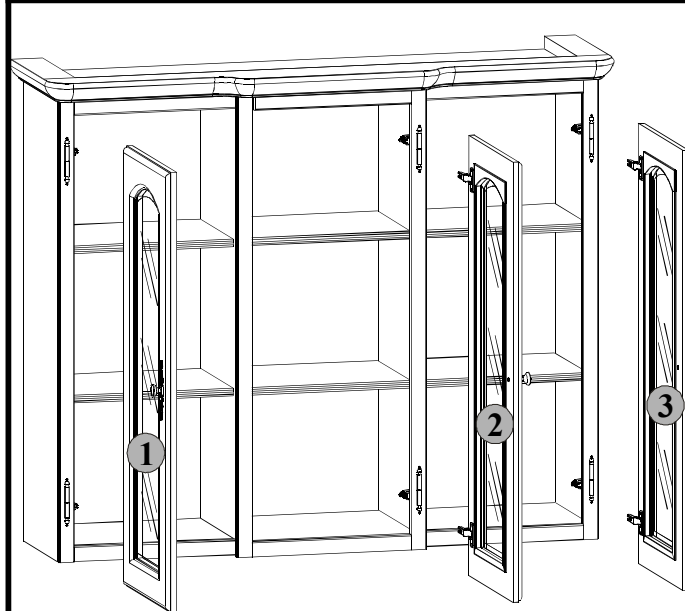

# BAWARIA

SZKŁO BEZBARWNE FAZOWANE

DNAD 2w

Symbol elementu Značka dílu Element symbol Jel elemek Symbol elementu	Wymiary Rozměry Measurements Nagyság Rozmery	Kód Kód Code Kód Kód	Paczka Krabica Paket Csomagban Balik
1	1032x396	SD1-050	3/3
2	1032x396	SD1-051	3/3

# BAWARIA

SZKŁO BEZBARWNE FAZOWANE

DNAD 3w/113

Symbol elementu Značka dílu Element symbol Jel elemek Symbol elementu	Wymiary Rozměry Measurements Nagyság Rozmery	Kód Kód Code Kód Kód	Paczka Krabica Paket Csomagban Balik
1	1032x396	SD1-050	3/4
2	1032x396	SD1-051	3/4
3	1032x396	SD1-051	4/4