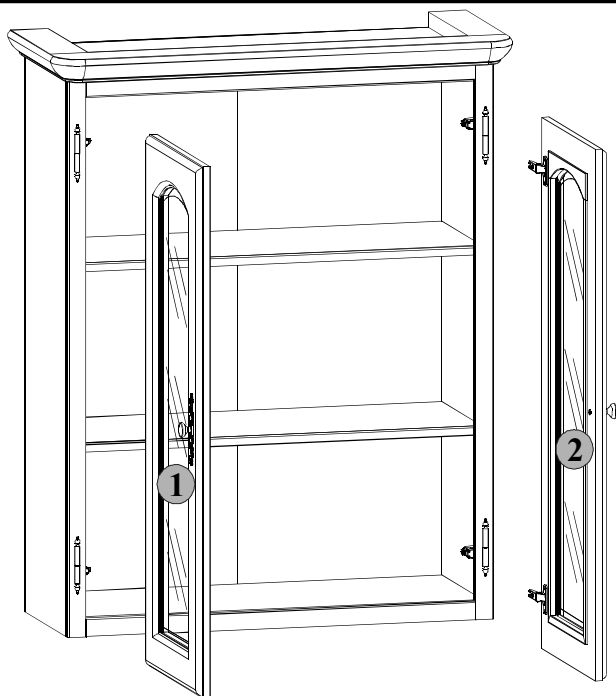

# BAWARIA

SZKŁO BEZBARWNE FAZOWANE

DNAD 2w

Symbol elementu Značka dílu Element symbol Jel elemek Symbol elementu	Wymiary Rozměry Measurements Nagyság Rozmery	Kód Kód Code Kód Kód	Paczka Krabica Paket Csomagban Balik
1	1032x396	SD1-050	3/3
2	1032x396	SD1-051	3/3

# BAWARIA

SZKŁO BEZBARWNE FAZOWANE

DNAD 3w/113

Symbol elementu Značka dílu Element symbol Jel elemek Symbol elementu	Wymiary Rozměry Measurements Nagyság Rozmery	Kód Kód Code Kód Kód	Paczka Krabica Paket Csomagban Balik
1	1032x396	SD1-050	3/4
2	1032x396	SD1-051	3/4
3	1032x396	SD1-051	4/4