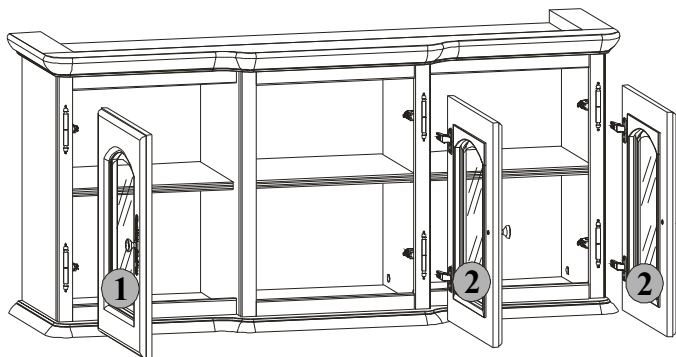

## DNAD 3w/65

SZKŁO BEZBARWNE FAZOWANE

Symbol elementu Značka dílu Element symbol Jel elemek Symbol elementu	Wymiary Rozměry Measurements Nagyság Rozmery	Kód Kód Code Kód Kód	Paczka Krabica Paket Csomagban Balk
1	520x396	SD1-052	3/3
2	520x396	SD1-053	3/3