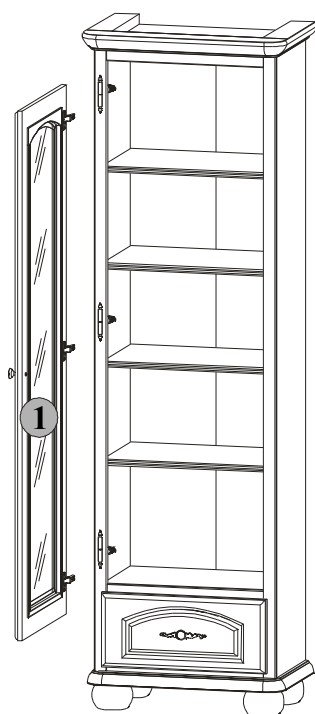

BAVARIA

DWIT 1dL

SZKŁO BEZBARWNE FAZOWANE

Symbol elementu Značka dílu Element symbol Jel elemek Symbol elementu	Wymiary Rozměry Measurements Nagyság Rozmery	Kód Kód Code Kód Kód	Paczka Krabica Paket Csomagban Balík
1	1564x496	SD1-054	4/5

P28-UL113_fronty_szklo_faz_DWIT1dL-M_01

1/2

PL INFORMACJA!

Szanowny Kliencie, w przypadku zgłaszania reklamacji, prosimy posługiwać się numerem kodu podanym powyżej. Wszelkie uwagi i reklamacje należy zgłaszać do punktu zakupu mebla.