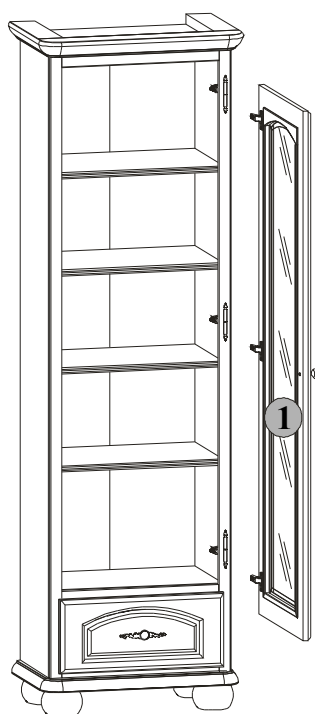

# BAWARIA

DWIT 1dP

SZKŁO BEZBARWNE FAZOWANE

Symbol elementu Značka dílu Element symbol Jel elemek Symbol elementu	Wymiary Rozměry Measurements Nagyság Rozmery	Kód Kód Code Kód Kód	Paczka Krabica Paket Csomagban Balík
1	1564x496	SD1-055	4/5

P28-UL113\_fronty\_szklo\_faz\_DWIT1dP-M\_01

1/2

**PL INFORMACJA!**

Szanowny Kliencie, w przypadku zgłaszania reklamacji, prosimy posługiwać się numerem kodu podanym powyżej. Wszelkie uwagi i reklamacje należy zgłaszać do punktu zakupu mebla.