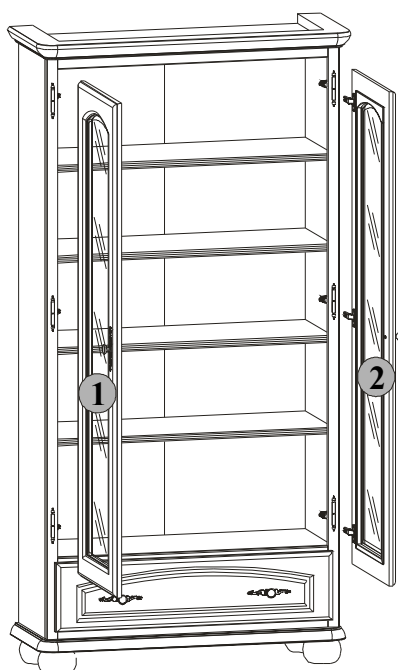

BAWARIA

DWIT 2d1s

SZKŁO BEZBARWNE FAZOWANE

Symbol elementu Značka dílu Element symbol Jel elemek Symbol elementu	Wymiary Rozměry Measurements Nagyság Rozmery	Kód Kód Code Kód Kód Kód	Paczka Krabica Paket Csomagban Balík
1	1564x446	SD1-056	4/5
2	1564x446	SD1-057	4/5

P28-UL113_fronty_szklo_faz_DWIT2d1s-M_01

1/2

PL INFORMACJA!

Szanowny Kliencie, w przypadku zgłaszania reklamacji, prosimy posługiwać się numerem kodu podanym powyżej. Wszelkie uwagi i reklamacje należy zgłaszać do punktu zakupu mebla.